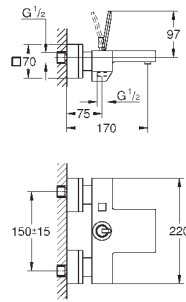

минимальное давление 1,0 бар

GROHE EcoJoy Технология совершенного потока

при уменьшенном расходе воды

GROHE EUROCUBE JOY

Артикул

Цвет

Цена брутто /
РРЦ с НДС, €

23 666 000