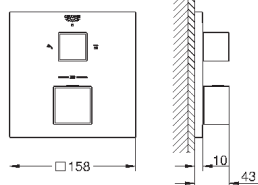

Артикул

Цвет

Цена брутто /
РРЦ с НДС, €

24 094 000

хром

212,40

Eurocube

Смеситель однорычажный с переключателем на 3 положения

комплект верхней монтажной части для GROHE Rapido SmartBox 35 600 000 (универсальная встраиваемая часть)

GROHE SilkMove керамический картридж Ø 46 мм с настенными розетками **GROHE FastFixation** (скрытые эксцентрики, уплотнение, скрытый монтаж)

металлическая накладная панель, регулируемая на 6°

металлический рычаг

переключатель на 3 положения

распределение расхода:

выход A = 27 л/мин

выход B = 27 л/мин

выход C = 27 л/мин

без встраиваемой части

35 600 000

72,00

GROHE Rapido SmartBox Универсальная встроенная часть

24 153 000

хром

462,00

24 153 DC0

суперсталь

634,80

24 153 AL0

темный графит, матовый

724,80

Grotherm Cube

Термостат для душа с переключателем на 1 положение

комплект верхней монтажной части для GROHE Rapido SmartBox 35 600 000 (универсальная встраиваемая часть)

GROHE TurboStat встроенный термоэлемент

с настенными розетками **GROHE FastFixation** (скрытые эксцентрики, уплотнение, скрытый монтаж)

металлическая накладная панель, регулируемая на 6°

GROHE SafeStop стопор безопасности при 38°C

GROHE SafeStop Plus опционно ограничитель температуры на 43°C / 46°C, включен

встроенные обратные клапаны и грязеулавливающие фильтры

керамический запорный вентиль, 120°

распределение расхода:

выход B = 27 л/мин,

выход C = 30 л/мин

без встраиваемой части

35 600 000

72,00

GROHE Rapido SmartBox Универсальная встроенная часть

24 154 000

хром

513,60

24 154 DC0

суперсталь

706,80

24 154 AL0

темный графит, матовый

807,60

Grotherm Cube

Термостат для душа с переключателем на 2 положения

комплект верхней монтажной части для GROHE Rapido SmartBox 35 600 000 (универсальная встраиваемая часть)