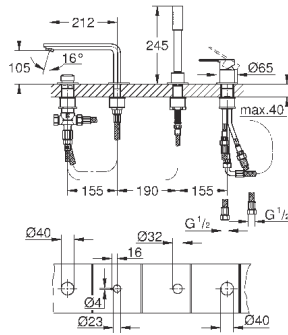

Артикул

Цвет

Цена брутто /
РРЦ с НДС, €

19 577 001
19 577 DC1
19 577 AL1

хром
суперсталь
темный графит, матовый

818,40
1 179,60
1 324,57

Lineare

Смеситель однорычажный для ванны на 4 отверстия

GROHE SilkMove керамический картридж 35 мм с ограничителем температуры

GROHE StarLight хромированная поверхность фиксатор для излива(смонтированный)

элемент управления однорычажного смесителя

металлический рычаг

излив для ванны с аэратором

переключатель ванна/душ

ручной душ Sena Stick (26 465)

металлический душевой шланг 2000 мм

гибкая подводка

подключение для душевого шланга

с защитой от обратного потока

может быть использован с 29 037 000

минимальное давление 1,0 бар

19 965 001

хром

661,20