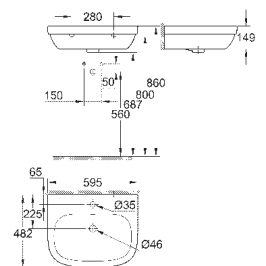

39 335 000

альпин-белый

84,58

39 335 00H

альпин-белый

132,14

Керамика Euro

Раковина подвесная 60

1 отверстие под смеситель

с переливом

600 x 480 мм

санитарная керамика

опция: износостойкое покрытие **PureGuard** и анти-бактериальное глазирование (00H)

18 шт. на паллете