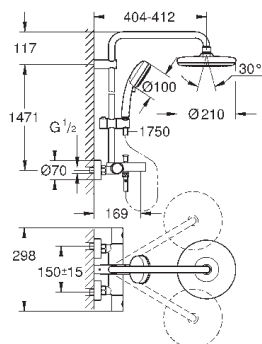

GROHE TEMPESTA SYSTEM

Артикул

Цвет

Цена брутто /
РРЦ с НДС, €

26 223 001

хром

615,60

Tempesta Cosmopolitan System 210

Душевая система с термостатом для ванны; настенный монтаж

включает в себя:

горизонтальный поворотный душевой

кронштейн 390 мм

термостат Grohtherm 1000 Cosmopolitan с Aquadimmer

выбор между:

верхний душ Tempesta 210 (26 408)

душевая струя Rain

с шаровым шарниром

угол поворота ± 15°

излив для ванны

отдельный переключатель на ручной душ

ручной душ Tempesta Cosmopolitan 100 (27 571 001)

2 вида струи:

Rain, Jet

регулируется по высоте с помощью

скользящего элемента

душевой шланг, 1.750 мм 1/2" x 1/2" (28 410)

GROHE TurboStat встроенный термозащитный элемент

GROHE SafeStop стопор безопасности при 38°C

GROHE SafeStop Plus опционно ограничитель температуры на 43°C,

включен

GROHE DreamSpray превосходный поток воды

GROHE StarLight хромированная поверхность

система **SpeedClean** против известковых отложений

внутренний охлаждающий канал для продолжительного срока службы

Twistfree против перекручивания шланга

совместим с проточным водонагревателем **только** выше 18 кВт/ч, а также с

накопительным водонагревателем (см. Техническую информацию)

минимальный расход воды 7л/мин

ДУШИ