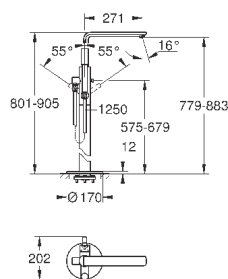

Lineare

Смеситель однорычажный для ванны 1/2", напольный монтаж
комплект верхней монтажной части для 45 984

без встраиваемой части

GROHE SilkMove керамический картридж 35 мм

с ограничителем температуры

GROHE StarLight хромированная поверхность

автоматический переключатель: ванна/душ

излив с аэратором

вынос 271 мм

встроенный обратный клапан в душевом отводе 1/2"

держатель ручного душа

ручной душ Sena Stick (26 465)

душевой шланг Silverflex 1.250 мм (28 362)

с защитой от обратного потока

минимальное давление 1,0 бар