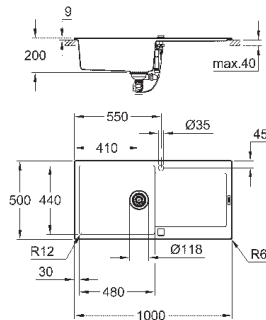

K500

Композитная мойка с крылом

модель: K500 60-С 100/50 1.0 оборачиваемая
тип монтажа: стандартная встраиваемая
материал: кварцевый композит

GROHE Whisper

минимальный размер шкафа: 600 мм
размеры: 1000 x 500 мм
1 чаша: 480 x 440 x 200 мм

GROHE FastFixation

быстрая монтажная система
монтаж мойки слева или справа
отверстие: 980 x 480 мм

клапан-автомат
аксессуары вкл.: сливной клапан с поворотной ручкой, сливной гарнитур,
корзинчатый вентиль, монтажный набор
опция: автоматический сливной клапан с нажимным механизмом
(40 986 SD0), приобретается отдельно
количество крепежных элементов в комплекте (накладной монтаж): 10
Внешний радиус: R6, внутренний радиус чаши: R12

31 646 AT0
31 646 AP0

серый гранит
черный гранит

379,62
379,62