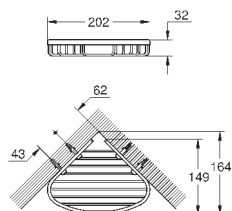

GROHE BAUCOSMOPOLITAN

Артикул

Цвет

Цена брутто /
РРЦ с НДС, €

40 664 001

хром

48,88

BauCosmopolitan
Полочка-решетка
металл
для углового монтажа
маленькая
Шурупы и дюбели в комплекте