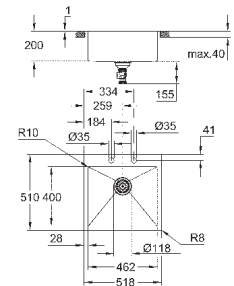

31 583 SD1

нержавеющая сталь

638,24

K800

Мойка из нержавеющей стали

модель: K800 60-S 51.8/51 1.0

тип монтажа: стандартный встраиваемый или в один уровень со столешницей

материал: нержавеющая сталь AISI 304 (V2A)

толщина материала: 1 мм

GROHE StarLight поверхность

покрытие: сатиновое

GROHE Whisper

минимальный размер шкафа: 600 мм

размер: 518 x 510 мм

1 чаша: 462 x 400 x 200 мм

Внешний радиус: R3, внутренний радиус: R10

GROHE FastFixation система быстрого монтажа

отверстие (стандартный встраиваемый): 503 x 495 мм

сливной гарнитур: Ø 3.5"/90 мм + клапан-автомат

аксессуары вкл.: сливной клапан с поворотной ручкой, сливной гарнитур,

корзинчатый вентиль, монтажный набор

опция: автоматический сливной клапан с нажимным механизмом

(40 986 SD0), приобретается отдельно

количество крепежных элементов в комплекте (накладной монтаж): 8