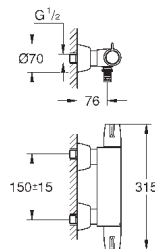

Grotherm Special
Термостат для раковины, DN 15

настенный монтаж

эргономичные рукоятки

керамические вентили 1/2", 90°

GROHE TurboStat встроенный термозлемент

ручка температуры с регулируемым

стопором безопасности от 35°C до 43°C

легкая термическая дезинфекция с помощью ключа 47 994 000 (опция)

встроенный стопор смешанной воды

нижний выход для изливов 13 378 или 13 380

металлический ограничитель температуры

грязеулавливающие фильтры

S-образные эксцентрики

GROHE Quickfix для быстрой замены обратных клапанов в местах

соединений

100% GROHE CoolTouch корпус изделия

+ S-образные эксцентрики

GROHE StarLight хромированная поверхность

GROHE SafetyPlus

13 378 000

хром

99,60