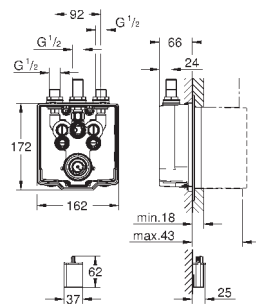

Eurosmart Cosmopolitan E

Встраиваемый механизм

для душа

со встроенным термостатом

подходит для инфракрасной электроники 36 456 000

2 запорных клапана

обратные клапаны с фильтрами

6V литиевая батарейка, тип CR-P2

Срок службы батарейки: прил. 7 лет (150 включений в день)

обеспечивает гидроизоляцию конструкции стен, окружающих встраиваемый механизм

с уплотнительной втулкой

36 459 000

741,60