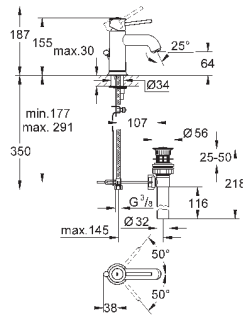

23 161 000

хром

79,20

BauClassic

Смеситель однорычажный для раковины DN 15

монтаж на одно отверстие
металлический рычаг

GROHE Longlife керамический картридж 28 мм

GROHE StarLight хромированная поверхность

аэратор

сливной гарнитур 1 1/4"

гибкая подводка

система быстрого монтажа