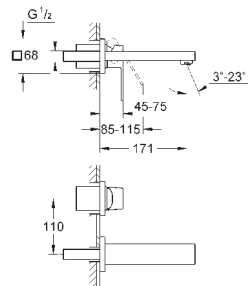

Eurocube

Смеситель для раковины на два отверстия S-Size

настенный монтаж

комплект верхней монтажной части для 23 200

без встраиваемого механизма

металлическая розетка

металлический рычаг

GROHE StarLight хромированная поверхность