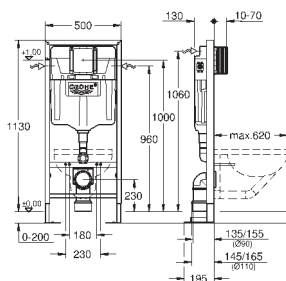

GROHE RAPID SL ДЛЯ СВОБОДНОГО МОНТАЖА

Артикул

Цвет

Цена брутто /
РРЦ с НДС, €

38 584 001

285,60

Rapid SL

Инсталляция для подвесного унитаза, монтажная высота 1.13 м
сmyвной бачок GD 2

для свободно стоящего монтажа, монтажа перед стеной или стеной - перегородкой самонесущая стальная рама с порошковым напылением подготовлена для облицовки фиксированные подключения закрывающийся крепежный материал 2 болта-держателя для унитаза крепление для керамики для подвесных унитазов с опорной поверхностью менее 205 мм требуется дополнительный аксессуар 38 779 000 расстояние между болтами 180/230 мм выходной патрубок для унитаза Ø 90 мм регулировка глубины монтажа редуктор Ø 90/110 мм впускной и смывной гарнитуры

сmyвной бачок GD 2, 6 - 9 л, со следующими характеристиками: заводская настройка 6 л и 3 л Пневматический смывной клапан с тремя режимами слива: 2-х объёмный, старт/стоп, или непрерывный Подключение воды слева, справа и сзади Арматурная группа I с изоляцией от конденсационной влаги подключение воды DN 15 во время сборки не требуется дополнительного инструмента для монтажа инспекционного короба для вертикального или горизонтального монтажа

для монтажа перед стеной необходимо заказать настенные уголки 38 558 00M (продаются отдельно) для монтажа маленьких смывных панелей необходимо заказать ревизионный короб 40 911 000 (приобретается отдельно)