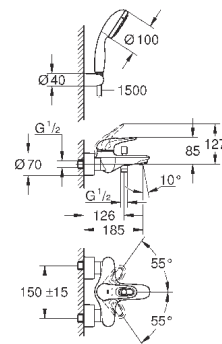

Eurostyle

Смеситель однорычажный для ванны, DN 15

настенный монтаж

металлическая рукоятка (с отверстием)

GROHE SilkMove керамический картридж 35 мм

с ограничителем температуры

GROHE StarLight хромированная поверхность

регулировка расхода воды

автоматический переключатель: ванна/душ

аэратор

встроенный запорный клапан в душевом отводе 1/2"

скрытые S-образные эксцентрики

отражатели из металла

с защитой от обратного потока

с душевым набором

включает в себя:

Tempesta 100 ручной душ, 2 режима, 9,5 л/мин (26 161)

настенный держатель ручного душа (28 605)

душевой шланг Relaxaflex 1500 мм 1/2" x 1/2" (28 151)

23 729 30A

хром

175,20

Eurostyle

Смеситель однорычажный для ванны, DN 15

настенный монтаж

металлический рычаг (без отверстия)

GROHE SilkMove керамический картридж 35 мм

с ограничителем температуры

GROHE StarLight хромированная поверхность

регулировка расхода воды

автоматический переключатель: ванна/душ

аэратор

встроенный запорный клапан в душевом отводе 1/2"

скрытые S-образные эксцентрики

отражатели из металла

с душевым набором

включает в себя:

Tempesta 100 ручной душ, 2 режима, 9,5 л/мин (26 161)

настенный держатель ручного душа (28 605)

душевой шланг Relaxaflex 1500 мм 1/2" x 1/2" (28 151)