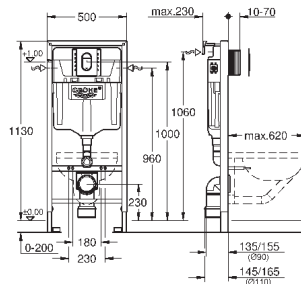

GROHE RAPID SL ДЛЯ УНИТАЗА

Артикул

Цвет

Цена брутто /
РРЦ с НДС, €

39 503 000

хром

249,60

Rapid SL

Rapid SL 3 в 1 в сборе, для подвесного унитаза, монтажная высота 1.13 м

смывной бачок GD 2

включает в себя:

Rapid SL для подвесного унитаза (38 528 001)

Панель смыва Skate Air размер S, цвет хром, вертикальный монтаж (37 965 000)

Rapid SL Настенный уголок (38 558 00M)