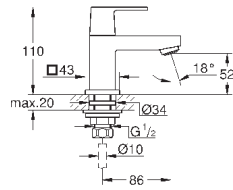

два входа с внутренней резьбой 1/2" (подключение

горячей / холодной воды)

Смывной клапан

прокладка

крепежный материал

Артикул

Цвет

Цена брутто /
РРЦ с НДС, €