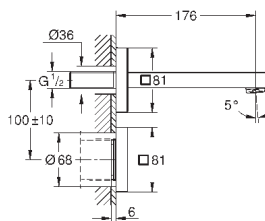

Eurocube E

Инфракрасная электроника для раковины без смешивания

с инфракрасным датчиком для двусторонней связи для мониторинга, настройки и сервисного обслуживания для холодной или смешанной воды

с адаптером 100-230 V переменного тока, 50-60 Hz, 6 V постоянного тока
ламинатор с ограничением потока воды 5.7 л/мин

7 предустановленных режимов:

- автоматический смыв

- термическая дезинфекция

- моющий режим

дополнительные функции и точные настройки с помощью пульта дистанционного управления 36 407

комплект готового монтажа

для Rapid SL 38 748 002 или монтажного набора 36 264 001

Одобрено в CE

класс шума I по DIN 4109

минимальное давление 1,0 бар