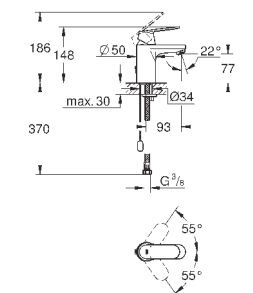

32 827 00E

хром

90,00

Eurosmart Cosmopolitan
Смеситель однорычажный для раковины DN 15
S-Size

монтаж на одно отверстие
металлический рычаг
GROHE SilkMove керамический картридж 35 мм
регулировка расхода воды
возможность установки мин. расхода 2,5 л/мин.
GROHE StarLight хромированная поверхность
GROHE EcoJoy SpeedClean аэратор с ограничением расхода воды 5,7 л/мин
GROHE FastFixation быстрая монтажная система
цепочка
гибкая подводка
класс шума I по DIN 4109