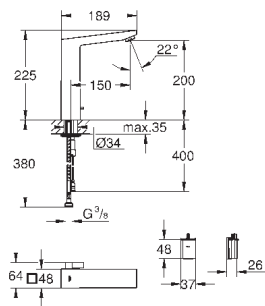

Eurocube E

Инфракрасная электроника для раковины 1/2" со смешиванием и с регулируемым ограничителем температуры

с инфракрасным датчиком для двусторонней связи для мониторинга, настройки и сервисного обслуживания 6V литиевая батарейка, тип CR-P2

Срок службы батарейки: прикл. 7 лет (150 включений в день)

GROHE StarLight хромированная поверхность
ламинатор с ограничением потока воды 5.7 л/мин

гибкая подводка

обратный клапан

грязеулавливающие фильтры
со встроенным электромагнитным клапаном

внешняя батарея

система быстрого монтажа

многоступенчатый указатель состояния

батарейки

7 предустановленных режимов:

- автоматический смыв

- термическая дезинфекция

- моющий режим

дополнительные функции и точные настройки с помощью пульта дистанционного управления 36 407

Одобрено в CE

класс шума I по DIN 4109

тип защиты смесителя IP 59K

минимальное давление 1,0 бар

36 442 000

хром

825,60