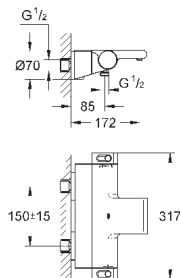

34 464 001

хром

379,20

Grohtherm 2000

Термостат для ванны, DN 15

настенный монтаж

100% GROHE CoolTouch корпус изделия
+ S-образные эксцентрики

GROHE StarLight хромированная поверхность

GROHE Aqua Paddle эргономичные рукоятки

GROHE SafeStop стопор безопасности при 38°C

GROHE SafeStop Plus опционно ограничитель температуры на 43°C,
включен

GROHE TurboStat встроенный термоэлемент

встроенный стопор смешанной воды

GROHE AquaDimmer Plus многофункциональный

- встроенная кнопка с функцией экономии воды для душа

- регулировка расхода

- переключатель: ванна/душ

отвод для душа снизу 1/2"

GROHE XL Waterfall

регулятор струи

встроенные обратные клапаны

грязеулавливающие фильтры

с защитой от обратного потока

скрытые S-образные эксцентрики, CoolTouch розетки с уплотнением к стене

GROHE EasyReach полочка съемная

съемная

GROHE EcoJoy Технология совершенного потока

при уменьшенном расходе воды