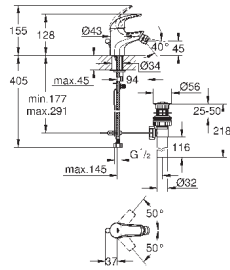

32 849 000

хром

60,00

BauCurve

Смеситель однорычажный для биде DN 15
монтаж на одно отверстие
металлический рычаг

GROHE Longlife керамический картридж 28 мм
GROHE StarLight хромированная поверхность
аэратор с шаровым шарниром
сливной гарнитур 1 1/4"
гибкая подводка
система быстрого монтажа