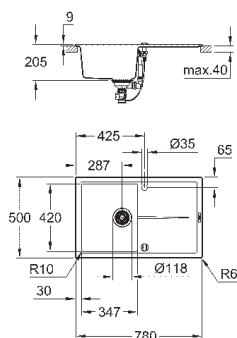

GROHE КОМПОЗИТНЫЕ МОЙКИ

Артикул

Цвет

Цена брутто /
РРЦ с НДС, €

31 639 AT0
31 639 AP0

серый гранит
черный гранит

253,90
253,90

K400

Композитная мойка с крылом

модель: K400 50-С 78/50 1.0 оборачиваемая
тип монтажа: стандартная встраиваемая
материал: кварцевый композит

GROHE Whisper

мин. размер шкафа: 500 мм

размеры: 780 x 500 мм

1 чаша: 347 x 440 x 205 мм

Внешний радиус: R6, внутренний радиус чаши: R10

GROHE FastFixation быстрая монтажная система

монтаж мойки слева или справа

отверстие: 765 x 485 мм

клапан-автомат

аксессуары вкл.: сливной клапан с поворотной ручкой, сливной гарнитур,

корзинчатый вентиль, монтажный набор

опция: автоматический сливной клапан с нажимным механизмом

(40 986 SD0), приобретается отдельно

количество крепежных элементов в комплекте (накладной монтаж): 10

31 640 AT0
31 640 AP0

серый гранит
черный гранит

319,88
319,88

K400

Композитная мойка с крылом

модель: K400 50-С 86/50 1.0 оборачиваемая
тип монтажа: стандартная встраиваемая
материал: кварцевый композит

GROHE Whisper

мин. размер шкафа: 500 мм

размер: 860 x 500 мм

1 чаша: 337 x 420 x 205 мм

Внешний радиус: R6, внутренний радиус чаши: R10

GROHE FastFixation быстрая монтажная система

монтаж мойки слева или справа

требуемый размер отверстия в столешнице для

установки мойки: 840 x 480 мм

клапан-автомат

аксессуары вкл.: сливной клапан с поворотной ручкой, сливной гарнитур,

корзинчатый вентиль, монтажный набор

опция: автоматический сливной клапан с нажимным механизмом

(40 986 SD0), приобретается отдельно

количество крепежных элементов в комплекте (накладной монтаж): 10