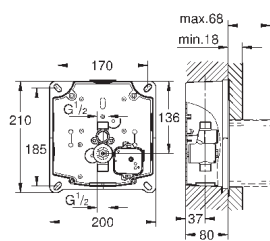

GROHE Rapido U

комплект „чернового“ монтажа

для механического смыва или установки Tectron

инфракрасной электроники на 6 V или 230 V

в комплекте с запорным вентилем

минимальное давление 0,5 бар

оперативное давление максимум 10 бар

промывная трубка

функциональный блок смонтирован и проверен на заводе

подводы воды на 1/2 с внешней резьбой

соединительная коробка для сети питания

монтажный короб с уплотнителями

точки крепления для сухого монтажа и обмуровки

укороченная ревизионная шахта с защитным

кожухом