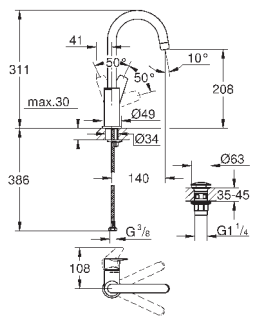

23 760 001

хром

88,42

BauEdge
Смеситель однорычажный для раковины 1/2" L-Size

монтаж на одно отверстие
металлический рычаг
GROHE Longlife керамический картридж **28 мм**
с ограничителем температуры
GROHE StarLight хромированная поверхность
GROHE EcoJoy - 5,7 л/мин
система быстрого монтажа
поворотный трубкообразный излив
рычажный донный клапан 1 1/4", пластик
гибкая подводка
профессиональная серия

new

23 911 001

хром

88,42

BauEdge
Смеситель однорычажный для раковины 1/2" L-Size

монтаж на одно отверстие
металлический рычаг
GROHE Longlife керамический картридж **28 мм**
с ограничителем температуры
GROHE StarLight хромированная поверхность
GROHE EcoJoy - 5,7 л/мин
система быстрого монтажа
поворотный трубкообразный излив
нажимной донный клапан 1 1/4", пластик
гибкая подводка
профессиональная серия

new