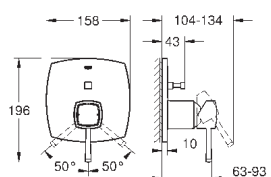

24 068 000
24 068 IGO

хром
хром/золото

312,00
374,40

Grandera

Смеситель однорычажный с переключателем на 2 положения

комплект верхней монтажной части для

GROHE Rapido SmartBox 35 600 000 (универсальная встраиваемая часть)

GROHE SilkMove керамический картридж Ø 46 мм

GROHE StarLight хромированная поверхность

с настенными розетками GROHE FastFixation (скрытые

эксцентрики, уплотнение, скрытый монтаж)

металлическая накладная панель, регулируемая на 6°

металлический рычаг

автоматический переключатель на 2 положения

распределение расхода:

выход В = 27 л/мин,

выход С = 27 л/мин

без встраиваемой части

35 600 000

72,00

GROHE Rapido SmartBox Универсальная встроенная часть