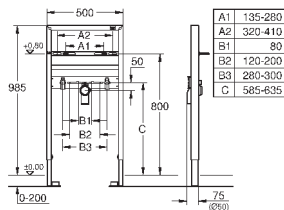

38 541 000

140,40

Rapid SL

Инсталляция для раковины, для смесителей на одно отверстие монтажная высота 1,00 м

для монтажа перед стеной или стеной перегородкой
самонесущая стальная рама с
порошковым напылением
подготовлена для облицовки
фиксированные подключения
быстрая регулировка по высоте
крепежный материал
болты-держатели для раковины M10, с
креплением для керамики
расстояние между болтами изменяется
смывное колено, выдерживающее
высокую температуру, DN 50
уплотнение Ø 32 мм
2 звукоизоляционных подключения
смесителя DN 15
для монтажа перед стеной необходимо заказать настенные уголки
38 558 00M (продаются отдельно)