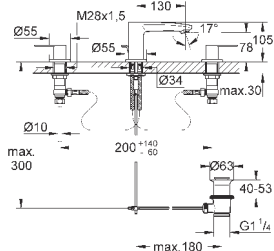

20 208 002

хром

236,40

Eurostyle Cosmopolitan

Смеситель для раковины на три отверстия S-Size

металлический рычаг

керамические вентили 1/2", 90°

GROHE StarLight хромированная поверхность

GROHE FastFixation быстрая монтажная система

излив с аэратором

сливной гарнитур 1 1/4"

усиленная гибкая подводка

усиленная гибкая подводка между корпусом и боковыми вентилями

гайка подключения с отверстием 10,5 мм