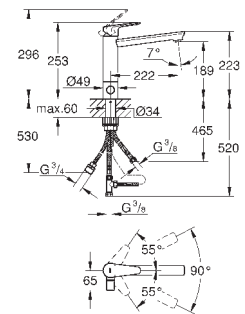

31 696 000

хром

109,20

BauEdge

Смеситель однорычажный для мойки, DN 15

со встроенным запорным клапаном

средний излив

монтаж на одно отверстие

GROHE StarLight хромированная поверхность

GROHE Longlife керамический картридж 35 мм

GROHE Zero Раздельные пути подачи воды - не содержит никеля и свинца

поворотный трубкообразный излив

область поворота 140°

аэратор с возможностью быстрого демонтажа

гибкая подводка

GROHE FastFixation Plus - сверхбыстрая и простая установка - не требуется

никаких инструментов

минимальное давление 1,0 бар

new