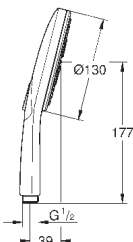

26 574 LS0	белая луна	74,40

Rainshower SmartActive 130

Ручной душ, 3 вида струй

белая душевая поверхность

GROHE Rain, Jet, ActiveMassage

GROHE EcoJoy ограничитель расхода воды 9,5 л/мин

GROHE DreamSpray превосходный поток воды

GROHE SmartTip выбор режима струи одним нажатием пальца (на кольцо круглой кнопки)

GROHE RainStart - ручной душ всегда начинает работу с режима Rain

GROHE StarLight поверхность

система SpeedClean против известковых отложений

внутренний охлаждающий канал для продолжительного срока службы

универсальное крепление, подходящее к любому стандартному шлангу

может использоваться с проточным водонагревателем

26 544 LS0	белая луна	74,40
Аналогичный продукт, без ограничителя потока