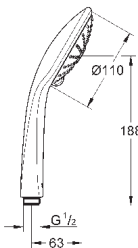

26 513 000

хром

63,60

Euphoria 110 Massage
Ручной душ, 3 вида струй

душевая поверхность Ø 110 мм
Rain / Massage / SmartRain
GROHE EcoJoy 6.6 л/мин
GROHE DreamSpray превосходный поток воды
GROHE SprayDimmer
GROHE StarLight хромированная поверхность
белая душевая поверхность
система SpeedClean против известковых отложений
внутренний охлаждающий канал для продолжительного срока службы
универсальное крепление, подходящее к любому стандартному шлангу может использоваться с проточным водонагревателем
минимальное давление 1,0 бар