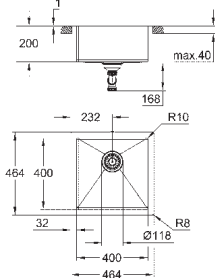

31 726 SD0

нержавеющая сталь

263,14

K700

Мойка из нержавеющей стали

модель: K700 60-S 55/45 1.0

тип монтажа: стандартный встраиваемый, в один уровень со столешницей или под столешницу

материал: нержавеющая сталь AISI 304 (V2A)

толщина материала: 1 мм

GROHE StarLight поверхность
покрытие: сатиновое

GROHE Whisper

минимальный размер шкафа: 600 мм

размеры: 550 x 450 мм

1 чаша: 500 x 400 x 200 мм

Внешний радиус: R11 (монтаж под столешницу)/R3 (вровень со столешницей), внутренний радиус чаши: R10

GROHE FastFixation система быстрого монтажа

Размер отверстия для установки мойки под столешницу: 502 x 402 мм (R11)

Размер отверстия для установки мойки вровень

со столешницей: 535 x 435 мм

корзинчатый вентиль: корзинка Ø 3.5"/90 мм

аксессуары вкл.: сливной гарнитур, корзинка, монтажный набор

опция: автоматический сливной клапан с нажимным механизмом

(40 986 SD0), приобретается отдельно

количество крепежных элементов в комплекте (накладной монтаж): 8

количество крепежных элементов в комплекте (монтаж под столешницу): 8