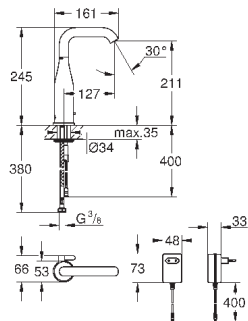

36 444 000

хром

616,80

Essence E

Инфракрасная электроника для раковины 1/2" со смешиванием и с регулируемым ограничителем температуры

с инфракрасным датчиком для двусторонней связи для мониторинга, настройки и сервисного обслуживания с адаптером 100-230 V переменного тока, 50-60 Hz, 6 V постоянного тока

GROHE StarLight хромированная поверхность
регулируемый радиус поворота 0° / 150° / 360°
ламинатор с ограничением потока воды 5.0 л/мин

гибкая подводка
обратный клапан
грязеулавливающие фильтры
со встроенным электромагнитным клапаном

система быстрого монтажа
7 предустановленных режимов:

- автоматический смыв
- термическая дезинфекция
- моющий режим

дополнительные функции и точные настройки с помощью пульта дистанционного управления 36 407

Одобрено в CE

класс шума I по DIN 4109

тип защиты смесителя IP 59K

минимальное давление 1,0 бар

36 445 000

хром

589,20

Essence E

Инфракрасная электроника для раковины 1/2" со смешиванием и с регулируемым ограничителем температуры

с инфракрасным датчиком для двусторонней связи для мониторинга, настройки и сервисного обслуживания с адаптером 100-230 V переменного тока, 50-60 Hz, 6 V постоянного тока

6V литиевая батарейка, тип CR-P2

Срок службы батарейки: прил. 7 лет (150 включений в день)

GROHE StarLight хромированная поверхность
регулируемый радиус поворота 0° / 150° / 360°
ламинатор с ограничением потока воды 5.0 л/мин

гибкая подводка
обратный клапан
грязеулавливающие фильтры
со встроенным электромагнитным клапаном

внешняя батарея
система быстрого монтажа
многоступенчатый указатель состояния
батарейки

7 предустановленных режимов:

- автоматический смыв
- термическая дезинфекция
- моющий режим

дополнительные функции и точные настройки с помощью пульта дистанционного управления 36 407

Одобрено в CE

класс шума I по DIN 4109

тип защиты смесителя IP 59K

минимальное давление 1,0 бар