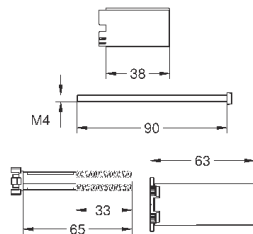

14 048 000

139,20

Rapido SmartBox
Универсальный набор удлинителей
для смесителей с 2-мя рукоятками, 25 мм

для комплектов верхней монтажной части Grotherm SmartControl
и SmartControl смесителей с GROHE Rapido SmartBox