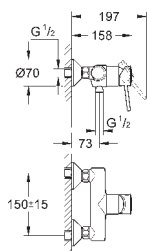

монтаж на одно отверстие

металлический рычаг

GROHE Longlife керамический картридж 28 мм

GROHE StarLight хромированная поверхность

аэратор с шаровым шарниром

сливной гарнитур 1 1/4"

гибкая подводка

система быстрого монтажа