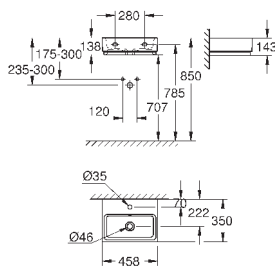

GROHE КЕРАМИКА CUBE

Артикул

Цвет

Цена брутто /
РРЦ с НДС, €

39 483 00N

альпин-белый

194,17

Керамика Cube
Мини-раковина 45
1 отверстие под смеситель
с переливом
455 x 350 мм
санитарная керамика
Износостойкое покрытие **PureGuard** и анти-бактериальное глазирование
22 шт. на паллете