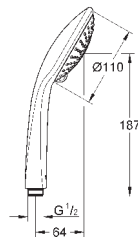

27 222 000

хром

60,00

Euphoria 110 Champagne
Ручной душ, 3 вида струй

Rain / Champagne spray / SmartRain, GROHE DreamSpray превосходный поток воды, GROHE SprayDimmer, GROHE StarLight хромированная поверхность
система SpeedClean против известковых отложений
внутренний охлаждающий канал для продолжительного срока службы
универсальное крепление, подходящее к любому стандартному шлангу может использоваться с проточным водонагревателем