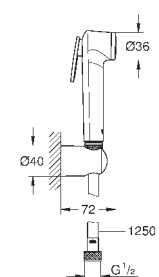

27 812 IL1

хром / белый

26,40

Tempesta-F Trigger Spray 30

Душевой набор с 1 режимом струи

включает в себя:

ручной душ с клавишей управления

(28 020 L01)

настенный держатель ручного душа (28 605)

Silverflex Longlife Душевой шланг 1250 mm (26 335)

GROHE StarLight хромированная поверхность

система **SpeedClean** против известковых отложений

внутренний охлаждающий канал для продолжительного срока службы

Twistfree против перекручивания шланга

Пожалуйста, при установке следуйте стандартам местного рынка.

26 355 IL0

хром / белый

25,20

то же, душевой шланг 1000 мм