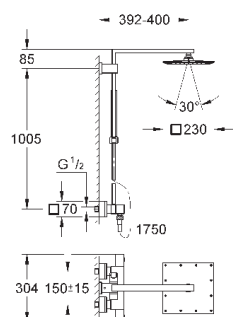

накопительным водонагревателем (см. Техническую информацию)

минимальный расход воды 7л/мин

дополнительная опция: полочка GROHE EasyReach (26 362)

ДУШИ

26 087 000

хром

1 165,20

Euphoria Cube System 230