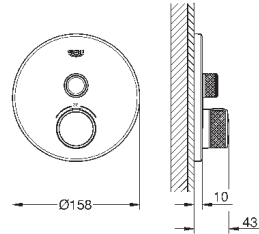

GROHE GROHTHERM SMARTCONTROL

Артикул

Цвет

Цена брутто /
РРЦ с НДС, €

29 118 000	хром	471,60
29 118 DC0	суперсталь	663,60
29 118 BE0	никель глянец	711,60
29 118 EN0	матовый никель	758,40
29 118 GL0	холодный расцвет	711,60
29 118 GN0	холодный расцвет, матовый	758,40
29 118 DA0	теплый закат	711,60
29 118 DL0	теплый закат, матовый	758,40
29 118 A00	темный графит	711,60
29 118 AL0	темный графит, матовый	758,40

Grotherm SmartControl

Термостат для встраиваемого монтажа на 1 выход

комплект верхней монтажной части для GROHE Rapido SmartBox 35 600 000 (универсальная встраиваемая часть) металлическая накладная панель с **GROHE FastFixation** (скрытые эксцентрики, уплотнение, скрытый монтаж), регулируемая на 6°

GROHE StarLight хромированная поверхность

SmartControl нажать для вкл/выкл, повернуть для увеличения напора воды от режима EcoJoy до максимального напора воды заменяемые символы

GROHE TurboStat встроенный термоэлемент

ProGrip эргономичные ручки с рифленной поверхностью

GROHE SafeStop стопор безопасности при 38°C

GROHE SafeStop Plus опционно ограничитель температуры на 43°C / 46°C, включен

встроенные обратные клапаны и грязеулавливающие фильтры без встраиваемой части

распределение расхода:

выход A (для внешнего отключения) = 34 л/мин

выход B/C = 29 л/мин

35 600 000

72,00

GROHE Rapido SmartBox Универсальная встроенная часть

29 119 000	хром	513,60
29 119 DC0	суперсталь	722,40
29 119 BE0	никель глянец	776,40
29 119 EN0	матовый никель	826,80
29 119 GL0	холодный расцвет	776,40
29 119 GN0	холодный расцвет, матовый	826,80
29 119 DA0	теплый закат	776,40
29 119 DL0	теплый закат, матовый	826,80
29 119 A00	темный графит	776,40
29 119 AL0	темный графит, матовый	826,80