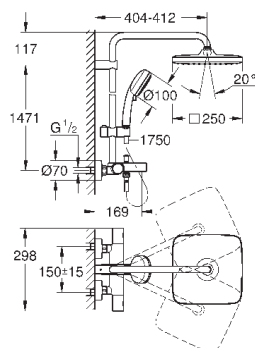

26 691 000

хром

536,02

Tempesta Cosmopolitan System 250 Cube

Душевая система с термостатом для ванны; настенный монтаж

включает в себя:

горизонтальный поворотный душевой

кронштейн 390 мм

настенный термостат с аквадиммером

выбор между:

верхний душ Tempesta 250 Cube (26 685)

душевая струя

Rain

тыльная часть головки верхнего душа белая

с шаровым шарниром

угол поворота $\pm 10^\circ$

GROHE EcoJoy ограничитель расхода воды 9,5 л/мин

излив для ванны

отдельный переключатель на ручной душ

ручной душ Tempesta Cosmopolitan 100 (27 571 001)

2 вида струи:

Rain, Jet

GROHE EcoJoy ограничитель расхода воды 5,7 л/мин.

регулируется по высоте с помощью

скользящего элемента

душевой шланг, 1.750 мм 1/2" x 1/2" (28 410)

GROHE EcoJoy Технология совершенного потока

при уменьшенном расходе воды

GROHE TurboStat встроенный термоэлемент

GROHE SafeStop стопор безопасности при 38°C

GROHE SafeStop Plus опционно ограничитель температуры на 43°C,

включен

GROHE DreamSpray превосходный поток воды

GROHE StarLight хромированная поверхность

система **SpeedClean** против известковых отложений

внутренний охлаждающий канал для продолжительного срока службы

Twistfree против перекручивания шланга

совместим с проточным водонагревателем **только** выше 18 кВт/ч, а также с

накопительным водонагревателем (см. Техническую информацию)

минимальный расход воды 7л/мин

профессиональная серия