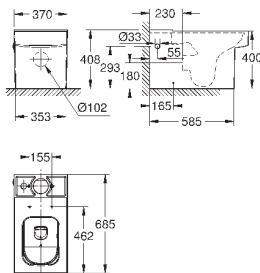

39 484 00N

альпин-белый

498,22

Керамика Cube
Унитаз напольный для комбинации с бачком наружного монтажа
для комбинации с бачком
универсальный выпуск
безободковый
объем смыва 3/4.5 л
с креплением
бачок заказывается дополнительно
санитарная керамика
полностью скрытые невидимые крепления
Износостойкое покрытие **PureGuard** и анти-бактериальное глазирование
для сиденья с крышкой для унитаза 39 488 000 (с механизмом плавного закрытия)
6 шт. на паллете