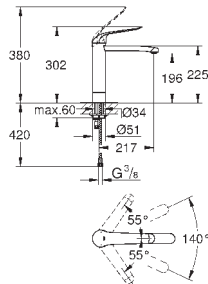

СПЕЦИАЛЬНЫЕ
СМЕСИТЕЛИ