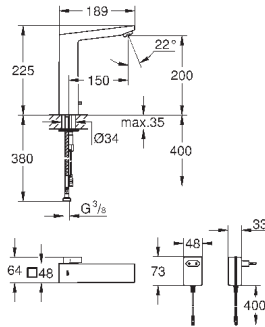

36 440 000

хром

759,60

Eurocube E

Инфракрасная электроника для раковины 1/2" со смешиванием и с регулируемым ограничителем температуры

с инфракрасным датчиком для двусторонней связи для мониторинга, настройки и сервисного обслуживания с адаптером 100-230 V переменного тока, 50-60 Hz, 6 V постоянного тока

GROHE StarLight хромированная поверхность
ламинатор с ограничением потока воды 5.7 л/мин
гибкая подводка

обратный клапан

грязеулавливающие фильтры
со встроенным электромагнитным клапаном

система быстрого монтажа

7 предустановленных режимов:

- автоматический смыв

- термическая дезинфекция

- моющий режим

дополнительные функции и точные настройки с помощью пульта дистанционного управления 36 407

Одобрено в CE

класс шума I по DIN 4109

тип защиты смесителя IP 59K

минимальное давление 1,0 бар

36 441 000

хром

734,40