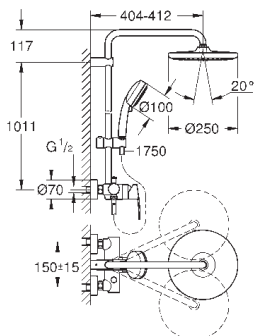

26 673 000

хром

376,92

Tempesta Cosmopolitan System 250

Душевая система с однорычажным смесителем настенного монтажа

включает в себя:

горизонтальный поворотный душевой

кронштейн 390 мм

однорычажный смеситель для душа с переключателем

выбор между:

верхний душ Tempesta 250 (26 666)

душевая струя

Rain

тыльная часть головки верхнего душа белая

с шаровым шарниром

угол поворота ± 10°

GROHE EcoJoy ограничитель расхода воды 9,5 л/мин

ручной душ Tempesta Cosmopolitan 100 (27 571 001)

2 вида струи:

Rain, Jet

GROHE EcoJoy ограничитель расхода воды 5,7 л/мин.

регулируется по высоте с помощью

скользящего элемента

душевой шланг, 1.750 мм 1/2" x 1/2" (28 410)

GROHE EcoJoy Технология совершенного потока

при уменьшенном расходе воды

GROHE SilkMove керамический картридж Ø 46 мм

GROHE DreamSpray превосходный поток воды

GROHE StarLight хромированная поверхность

система **SpeedClean** против известковых отложений

внутренний охлаждающий канал для продолжительного срока службы

Twistfree против перекручивания шланга

совместим с проточным водонагревателем **только** выше 18 кВт/ч, а также с

накопительным водонагревателем (см. Техническую информацию)

минимальный расход воды 7л/мин

минимальное давление 1,0 бар

профессиональная серия