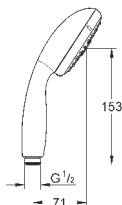

28 419 002

хром

30,00

Tempesta 100

Ручной душ, 3 вида струй

GROHE Rain O², Rain, Massage

GROHE EcoJoy ограничитель расхода воды 9,5 л/мин

GROHE DreamSpray превосходный поток воды

GROHE StarLight хромированная поверхность

система SpeedClean против известковых отложений

внутренний охлаждающий канал для продолжительного срока службы

ShockProof силиконовое кольцо, предотвращающее

повреждение поверхности при падении ручного душа

универсальное крепление, подходящее к любому стандартному шлангу

может использоваться с проточным водонагревателем

минимальное давление 1,0 бар

28 261 002

хром

30,00

то же, без ограничения расхода воды