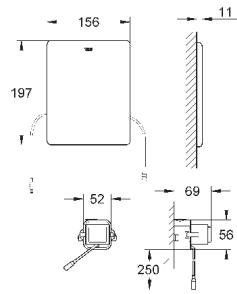

GROHE RAPID SL ДЛЯ ЛЮДЕЙ С ОГРАНИЧЕННЫМИ ВОЗМОЖНОСТЯМИ

Артикул

Цвет

Цена брутто /
РРЦ с НДС, €

38 759 SD0

нержавеющая сталь

784,80

Радио-электроника

для унитаза
радиоприемник 868,4 MHz
для опорных ручней для инвалидов для передатчиков Hewi, Keuco, Lehnen, Normbau, Pressalit, AMS, Deubad, Erlau, FRELU, FSB
для смывного бачка GD 2, для смывного бачка 6 л
для скрытого монтажа
фронтальная панель 156 x 197 мм
серво мотор
с адаптером 100-230 V переменного тока, 50-60 Hz, 6 V постоянного тока
регулируемый объем смыва
регулировка продолжительности смыва
Одобрено в CE