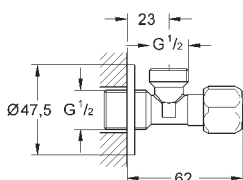

22 016 00M

хром

54,00

Универсальный угловой вентиль 1/2"

с подключением 1/2"
Пластиковая рукоятка
маркировка: нейтральная
навинчивающаяся розетка
металл

GROHE StarLight поверхность
10 шт. в коробке