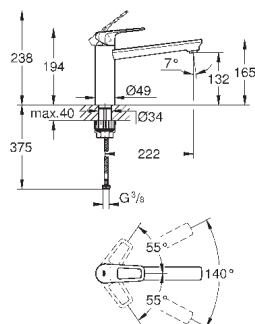

для установки на столешницу толщиной от 60 мм необходим крепеж
48 384 000 (приобретается отдельно)

new

31 706 000

хром

81,60

BauLoop

Смеситель однорычажный для мойки, DN 15
средний излив

монтаж на одно отверстие