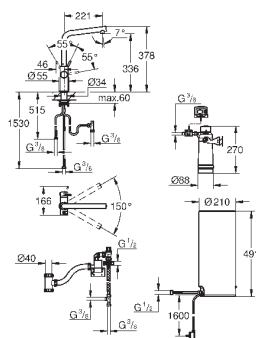

GROHE Red Duo

Смеситель и бойлер L-size

включает в себя:

GROHE Red Duo однорычажный смеситель для мойки

монтаж на одно отверстие

L-образный излив

GROHE ChildLock кнопка для безопасного открывания кипящей воды

TÜV сертифицированная тройная защита от случайной активации кипящей воды

GROHE StarLight хромированная поверхность

GROHE SilkMove керамический картридж 28 мм

Теплоизолированный трубкообразный излив

область поворота 150°

раздельные водотоки внутри излива

гибкая подводка

подключение для бойлера GROHE Red

GROHE Red бойлер L-size

резервуар для кипящей и горячей воды

5.5 литров 100° C кипящей воды

Общая емкость 7 литров

давление: 1-7 бар

гибкие шланги подключения и выход для кипящей воды

Одобрено в CE

напряжение подключения 230 V 50 Hz

потребляемая мощность 2100 Вт

потребляемая мощность в режиме ожидания 15 Вт

класс энергопотребления A

GROHE Red Фильтр с головкой для фильтра

для защиты бойлера от накипи

Ресурс 600 л при жесткости воды 20° dKH

5-ступенчатая фильтрация

счетчик расхода фильтрованной воды