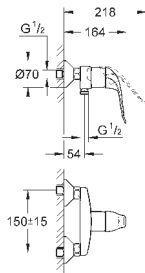

32 783 000

хром

124,80

Euroeco Special

Смеситель однорычажный для ванны, DN 15

настенный монтаж

GROHE StarLight хромированная поверхность

GROHE SilkMove керамический картридж Ø 46 мм

GROHE EcoJoy Технология совершенного потока

при уменьшенном расходе воды

регулировка расхода воды

автоматический переключатель: ванна/душ

аэратор, встроенный обратный клапан

металлический рычаг

длина рычага 120 мм, ограничитель температуры

скрытые S-образные эксцентрики

с защитой от обратного потока

без душевого гарнитура