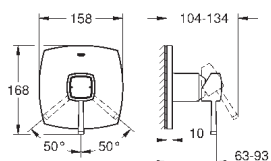

24 067 000
24 067 IGO

хром
хром/золото

283,20
339,60

Grandera

Смеситель однорычажный для душа

комплект верхней монтажной части для

GROHE Rapido SmartBox 35 600 000 (универсальная встраиваемая часть)

GROHE SilkMove керамический картридж Ø 46 мм

GROHE StarLight хромированная поверхность

с настенными розетками GROHE FastFixation (скрытые

эксцентрики, уплотнение, скрытый монтаж)

металлическая накладная панель, регулируемая на 6°

металлический рычаг

распределение расхода:

выход В или С = 30 л/мин

без встраиваемой части

35 600 000

72,00

GROHE Rapido SmartBox Универсальная встроенная часть