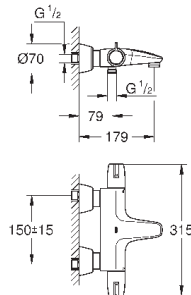

34 681 000

хром

345,60

Grotherm Special

Термостат для душа, DN 15

настенный монтаж

эргономичные рукоятки

керамические вентили 1/2", 90°

GROHE TurboStat встроенный термoeлемент

ручка температуры с регулируемым

стопором безопасности от 35°C до 43°C

легкая термическая дезинфекция с помощью ключа 47 994 000 (опция)

встроенный стопор смешанной воды

отвод для душа снизу 1/2" со встроенным

обратным клапаном

металлический ограничитель температуры

грязеулавливающие фильтры

без S-образных эксцентриков и розеток

GROHE Quickfix для быстрой замены обратных клапанов в местах

соединений

GROHE CoolTouch безопасный корпус

GROHE StarLight хромированная поверхность

GROHE SafetyPlus