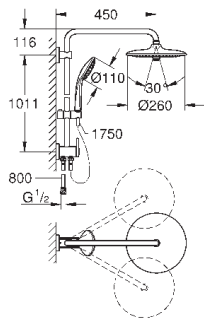

GROHE ДУШЕВЫЕ СИСТЕМЫ EUPHORIA

Артикул

Цвет

Цена брутто /
РРЦ с НДС, €

27 421 002

хром

426,00

Euphoria System 260

Душевая система с переключателем для настенного монтажа

включает в себя:

горизонтальный поворотный душевой

кронштейн 450 мм

переключатель с верхнего на ручной душ

Euphoria 260 Верхний душ (26 457)

3 вида струй:

Rain, SmartRain, Jet

с шаровым шарниром

угол поворота ± 15°

ручной душ Euphoria 110 Massage (27 239 000)

3 вида струй:

Rain, SmartRain, Massage

регулируется по высоте с помощью

скользящего элемента

душевой шланг 1750 мм (28 388 000)

Silverflex Душевой шланг 800 мм

доступ воды к смесителю/подключению душевого шланга 800 мм через

соединение с резьбой 1/2"

GROHE EcoJoy ограничитель расхода воды 9,5 л/мин

GROHE DreamSpray превосходный поток воды

GROHE StarLight хромированная поверхность

GROHE SprayDimmer

система **SpeedClean** против известковых отложений

внутренний охлаждающий канал для продолжительного срока службы

Twistfree против перекручивания шланга

совместим с проточным водонагревателем **только** выше 18 кВт/ч, а также с

накопительным водонагревателем (см. Техническую информацию)

минимальный расход воды 7л/мин

минимальное давление 1,0 бар

ДУШИ