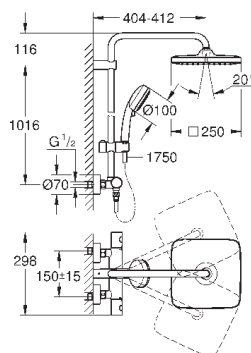

Tempesta Cosmopolitan System 250 Cube

Душевая система с термостатом для настенного монтажа

включает в себя:

горизонтальный поворотный душевой

кронштейн 390 мм

настенный термостат с аквадиммером

выбор между:

верхний душ Tempesta 250 Cube (26 685)

душевая струя

Rain

тыльная часть головки верхнего душа белая

с шаровым шарниром

угол поворота $\pm 10^\circ$

GROHE EcoJoy ограничитель расхода воды 9,5 л/мин

ручной душ Tempesta Cosmopolitan 100 (27 571 001)

2 вида струи:

Rain, Jet

GROHE EcoJoy ограничитель расхода воды 5,7 л/мин.

регулируется по высоте с помощью

скользящего элемента

душевой шланг, 1.750 мм 1/2" x 1/2" (28 410)

GROHE EcoJoy Технология совершенного потока

при уменьшенном расходе воды

GROHE TurboStat встроенный термоэлемент

GROHE SafeStop стопор безопасности при 38°C

GROHE SafeStop Plus опционно ограничитель температуры на 43°C, включен

GROHE DreamSpray превосходный поток воды

GROHE StarLight хромированная поверхность

система **SpeedClean** против известковых отложений

внутренний охлаждающий канал для продолжительного срока службы

Twistfree против перекручивания шланга

совместим с проточным водонагревателем **только** выше 18 кВт/ч, а также с

накопительным водонагревателем (см. Техническую информацию)

минимальный расход воды 7л/мин

дополнительная опция: полочка GROHE EasyReach (26 362)

профессиональная серия