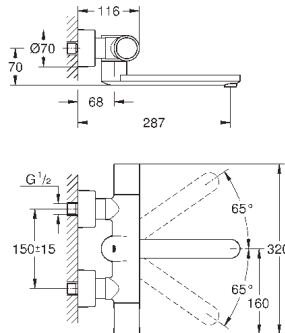

36 455 000

хром

889,20

то же, вынос 255 мм

36 332 000

хром

754,80

Eurosmart Cosmopolitan E