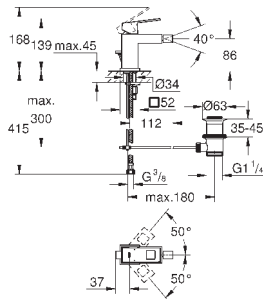

23 138 000

хром

194,40

23 138 DC0

суперсталь

281,87

23 138 AL0

темный графит, матовый

322,12

Eurocube Смеситель однорычажный для биде DN 15 S-Size

монтаж на одно отверстие
металлический рычаг
GROHE SilkMove керамический картридж 28 мм
ограничитель температуры
GROHE StarLight хромированная поверхность
GROHE FastFixation Plus Система монтажа
аэратор с шаровым шарниром
сливной гарнитур 1 1/4"
гибкая подводка