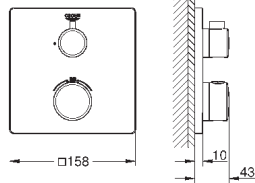

GROHE GROHTHERM ТЕРМОСТАТЫ С 2 РУКОЯТКАМИ

Артикул

Цвет

Цена брутто /
РРЦ с НДС, €

24 078 000

хром

354,00

Grohtherm

Термостат для душа с переключателем на 1 положение

комплект верхней монтажной части для
GROHE Rapido SmartBox 35 600 000 (универсальная встраиваемая часть)

GROHE TurboStat встроенный термоэлемент

GROHE StarLight хромированная поверхность

с настенными розетками **GROHE FastFixation** (скрытые эксцентрики, уплотнение, скрытый монтаж)

металлическая накладная панель, регулируемая на 6°

GROHE SafeStop стопор безопасности при 38°C

GROHE SafeStop Plus опционно ограничитель температуры на 43°C / 46°C, включен

встроенные обратные клапаны и грязеулавливающие фильтры

керамический запорный вентиль, 120°

распределение расхода:

выход В = 27 л/мин,

выход С = 30 л/мин

без встраиваемой части

35 600 000

72,00

GROHE Rapido SmartBox Универсальная встроенная часть

24 079 000

хром

394,80

Grohtherm

Термостат для душа с переключателем на 2 положения

комплект верхней монтажной части для
GROHE Rapido SmartBox 35 600 000 (универсальная встраиваемая часть)

GROHE TurboStat встроенный термоэлемент

GROHE StarLight хромированная поверхность

с настенными розетками **GROHE FastFixation** (скрытые эксцентрики, уплотнение, скрытый монтаж)

металлическая накладная панель, регулируемая на 6°

графическое изображение: верхний душ и ручной душ

GROHE SafeStop стопор безопасности при 38°C

GROHE SafeStop Plus опционно ограничитель температуры на 43°C / 46°C, включен

GROHE AquaDimmer, встроенный переключатель

распределение расхода:

выход В = 27 л/мин,

выход С = 30 л/мин

без встраиваемой части