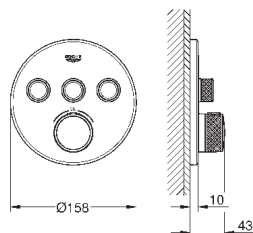

GROHE GROHTHERM SMARTCONTROL

Артикул

Цвет

Цена брутто /
РРЦ с НДС, €

ТЕРМОСТАТЫ

29 120 000

хром

618,00

Grotherm SmartControl

Термостат для встраиваемого монтажа на 2 выхода со встроенным держателем для ручного душа

комплект верхней монтажной части для GROHE Rapido SmartBox 35 600 000 (универсальная встраиваемая часть) металлическая накладная панель с **GROHE FastFixation** (скрытые эксцентрики, уплотнение, скрытый монтаж), регулируемая на 6°

GROHE StarLight хромированная поверхность

SmartControl нажать для вкл/выкл, повернуть для увеличения напора

воды от режима EcoJoy до максимального напора воды

заменяемые символы

GROHE TurboStat встроенный термоэлемент

ProGrip эргономичные ручки с рифленой поверхностью

GROHE SafeStop стопор безопасности при 38°C

GROHE SafeStop Plus опционно ограничитель температуры на 43°C / 46°C, включен

встроенные обратные клапаны и грязеулавливающие фильтры

возможность одновременного включения нескольких точек водоотвода

встроенный держатель для ручного душа и подключение для душевого

шланга 1/2"

без встраиваемой части

распределение расхода:

выход В = 24 л/мин

ручной душ = 12 л/мин

выход В + ручной душ = 27 л/мин

35 600 000

72,00

GROHE Rapido SmartBox Универсальная встроенная часть

29 121 000

хром

555,60

29 121 DC0

суперсталь

783,60

29 121 BE0

никель глянец

825,60

29 121 EN0

матовый никель

894,00

29 121 GL0

холодный расцвет

837,60

29 121 GN0

холодный расцвет,
матовый

894,00

29 121 DA0

теплый закат

837,60

29 121 DL0

теплый закат, матовый

894,00

29 121 A00

темный графит

837,60

29 121 AL0

темный графит, матовый

894,00

Grotherm SmartControl

Термостат для встраиваемого монтажа на 3 выхода

комплект верхней монтажной части для

GROHE Rapido SmartBox 35 600 000 (универсальная встраиваемая часть)