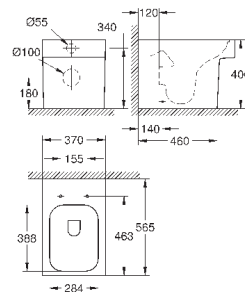

39 485 00N

альпин-белый

464,23

Керамика Cube
Унитаз напольный приставной
для бачка скрытого монтажа
универсальный выпуск
приставной (к стене)
омыв всей окружности чаши
безободковый
объем смыва 3/4.5 л
с креплением
санитарная керамика
полностью скрытые невидимые крепления
Износостойкое покрытие **PureGuard** и анти-бактериальное глазирование
для сиденья с крышкой для унитаза 39 488 000 (с механизмом плавного закрытия)
8 шт. на паллете