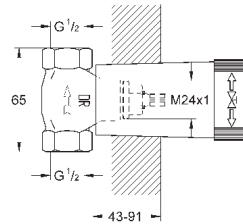

корпус из латуни с низким содержанием цинка

керамический вентиль 3/4"

резьбовое соединение 1/2"

Расход воды:

55 л/мин. при 3 бар

глубина монтажа 70-95 мм

минимальное давление 1,0 бар

29 032 000