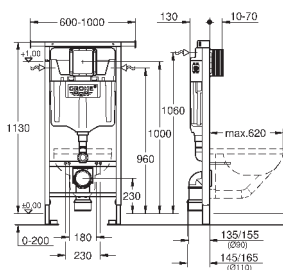

GROHE RAPID SL ДЛЯ УНИТАЗА

Артикул

Цвет

Цена брутто /
РРЦ с НДС, €

38 588 001

290,40

Rapid SL

Инсталляция для подвесного унитаза, монтажная высота 1.13 м, для инсталляционных шахт

смывной бачок GD 2
для **инсталляционных шахт**
ширина 800 - 1100 мм
самонесущая стальная рама с
порошковым напылением
подготовлена для облицовки
фиксированные подключения
быстрая регулировка по высоте
крепежный материал
2 болта-держателя для унитаза
крепление для керамики
расстояние между болтами 180/230 мм
выходной патрубков для унитаза Ø 90 мм
регулировка глубины монтажа
редуктор Ø 90/110 мм
впускной и смывной гарнитуры

смывной бачок GD 2, 6 - 9 л, со следующими характеристиками:
заводская настройка 6 л и 3 л
Пневматический смывной клапан с тремя режимами
слива: 2-х объёмный, старт/стоп, или непрерывный
Подключение воды слева, справа и сзади
Арматурная группа I
с изоляцией от конденсационной влаги
подключение воды DN 15
во время сборки не требуется дополнительного инструмента
для монтажа инспекционного короба
для вертикального или горизонтального монтажа

для монтажа маленьких смывных панелей необходимо заказать
ревизионный короб 40 911 000 (приобретается отдельно)

38 994 000

337,20

Rapid SL

Инсталляция для подвесного унитаза со смывным бачком 80 мм, монтажная высота 1,13 м

ширина элемента 0,62 м
для небольших, узких ванных комнат
для монтажа перед стеной или стеной перегородкой
самонесущая стальная рама с
порошковым напылением
подготовлена для облицовки
фиксированные подключения
быстрая регулировка по высоте
крепежный материал
проверено -TUEV
2 болта-держателя для унитаза
крепление для керамики
расстояние между болтами 180/230 мм
PP-смывная дуга Ø 90 мм
регулировка глубины монтажа
редуктор Ø 90/110 мм
впускной и смывной гарнитуры

смывной бачок 80 мм, 6 - 9 л
заводская настройка 6 л и 3 л
Пневматический смывной клапан с тремя режимами
слива: 2-х объёмный, старт/стоп, или непрерывный
подача воды сверху или сзади
Арматурная группа I
с изоляцией от конденсационной влаги
подвод воды 1/2 , резьбовое соединение для подвода воды
во время сборки не требуется дополнительного инструмента
для монтажа инспекционного короба
для вертикального монтажа

с настенными уголками 38 558 00M для монтажа перед стеной
для установки малых панелей смыва необходимо дополнительно заказать
ревизионный короб 40 949 000