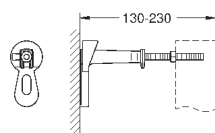

Rapid SL

Настенный уголок

для монтажа перед стеной

для крепления элементов к капитальной

стене или перед стеной-перегородкой

бесступенчатая регулировка глубины от

130 - 203 мм

облицовка для одиночного или рельсового

монтажа

крепежный материал

2 шт