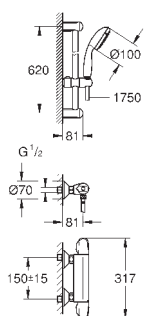

Grotherm 1000

Термостат для душа, DN 15 с душевым гарнитуром

включает в себя:

Grotherm 1000 NEW Термостат для душа 1/2"

(34 143 003)

Tempesta II душевой гарнитур, 600 мм (27 598)

минимальное давление 1,0 бар