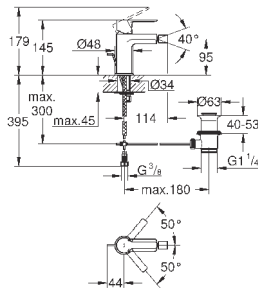

33 848 001	хром	228,00
33 848 DC1	суперсталь	331,20
33 848 AL1	темный графит, матовый	371,58

Lineare
Смеситель однорычажный для биде DN 15
S-Size

монтаж на одно отверстие
металлический рычаг
GROHE SilkMove керамический картридж 28 мм
с ограничителем температуры
GROHE StarLight хромированная поверхность
GROHE FastFixation Plus Система монтажа
аэратор с шаровым шарниром
сливной гарнитуры 1 1/4"
гибкая подводка
минимальное давление 1,0 бар