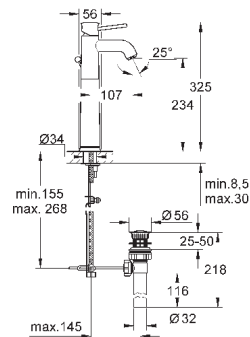

GROHE Longlife керамический картридж 28 мм

GROHE StarLight хромированная поверхность

аэратор

без донного клапана

гибкая подводка

система быстрого монтажа

32 868 000

хром