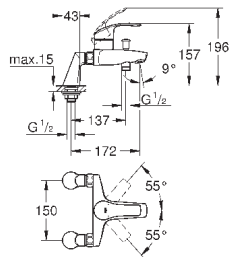

33 302 20A

хром

130,80

Eurosmart

Смеситель однорычажный для ванны, DN 15

настенный монтаж
металлический рычаг
GROHE SilkMove керамический картридж 35 мм с ограничителем температуры
GROHE StarLight хромированная поверхность
регулировка расхода воды
автоматический переключатель: ванна/душ
аэратор
встроенный обратный клапан в душевом отводе 1/2"
скрытые S-образные эксцентрики
отражатели из металла
с защитой от обратного потока
с душевым набором
включает в себя:
ручной душ Tempesta 100, один вид струи, 9,5 л/мин (27 923)
настенный держатель ручного душа (28 605)
душевой шланг Relexaflex 1500 мм 1/2" x 1/2" (28 151)