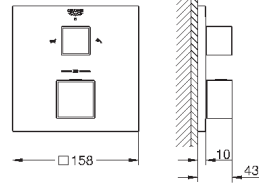

GROHE EUROCUBE JOY

Артикул

Цвет

Цена брутто /
РРЦ с НДС, €

24 155 000	хром	513,60
24 155 DC0	суперсталь	706,80
24 155 AL0	темный графит, матовый	807,60

Grotherm Cube

Термостат для ванны с переключателем на 2 положения

комплект верхней монтажной части для
GROHE Rapido SmartBox 35 600 000 (универсальная встраиваемая часть)

GROHE TurboStat встроенный термоэлемент
с настенными розетками **GROHE FastFixation** (скрытые
эксцентрики, уплотнение, скрытый монтаж)

металлическая накладная панель, регулируемая на 6°

графическое обозначение: ванна и душ

GROHE SafeStop стопор безопасности при 38°C

GROHE SafeStop Plus опционно ограничитель температуры на 43°C / 46°C,
включен

GROHE AquaDimmer, встроенный переключатель

распределение расхода:

выход В = 27 л/мин,

выход С = 30 л/мин

без встраиваемой части

35 600 000		72,00

GROHE Rapido SmartBox Универсальная встроенная часть