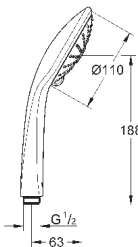

27 239 001

хром

63,60

Euphoria 110 Massage
Ручной душ, 3 вида струй

душевая поверхность Ø 110 мм
Rain / Massage / SmartRain
GROHE EcoJoy ограничитель расхода воды 9,5 л/мин
GROHE DreamSpray превосходный поток воды
GROHE SprayDimmer
GROHE StarLight хромированная поверхность
белая душевая поверхность
система SpeedClean против известковых отложений
внутренний охлаждающий канал для продолжительного срока службы
универсальное крепление, подходящее к любому стандартному шлангу может использоваться с проточным водонагревателем
минимальное давление 1,0 бар

27 221 001

хром

57,60

то же, без ограничения расхода воды