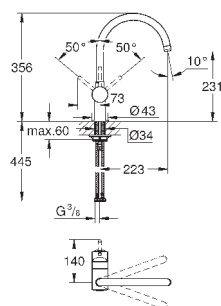

32 917 000	хром	204,00
32 917 DC0	суперсталь	264,00
32 917 KS0	черный бархат	248,40
32 917 DA0	теплый закат	297,60
32 917 DL0	теплый закат, матовый	319,20
32 917 A00	темный графит	297,60
32 917 AL0	темный графит, матовый	319,20

Minta

Смеситель однорычажный для мойки, DN 15

монтаж на одно отверстие

GROHE StarLight поверхность

GROHE SilkMove керамический картридж Ø 46 мм

регулировка расхода воды

поворотный трубкообразный излив

гибкая подводка

цанговый зажим 3/8"

система быстрого монтажа

дополнительный ограничитель температуры (46 308 000)

СМЕСИТЕЛИ
ДЛЯ КУХНИ