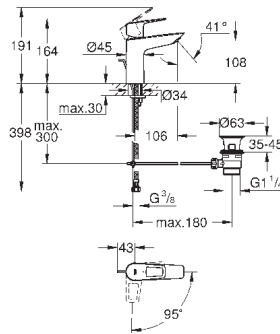

23 887 001

хром

по запросу

BauLoop
Смеситель однорычажный для раковины DN 15
M-Size

монтаж на одно отверстие
металлический рычаг

GROHE Longlife ES Керамический картридж 28 мм с энергосберегающей функцией (подача холодной воды при центральном положении рычага)

с ограничителем температуры

GROHE StarLight хромированная поверхность

GROHE Zero Раздельные пути подачи воды - не содержит никеля и свинца

GROHE EcoJoy - 5,7 л/мин

система быстрого монтажа

рычажный донный клапан 1 1/4", пластик

гибкая подводка

профессиональная серия

new