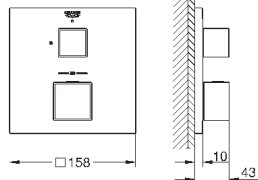

Артикул

Цвет

Цена брутто /
РРЦ с НДС, €

24 153 000	хром	462,00
24 153 DC0	суперсталь	634,80
24 153 AL0	темный графит, матовый	724,80

Grotherm Cube

Термостат для душа с переключателем на 1 положение

комплект верхней монтажной части для

GROHE Rapido SmartBox 35 600 000 (универсальная встраиваемая часть)

GROHE TurboStat встроенный термоэлемент

с настенными розетками **GROHE FastFixation** (скрытые эксцентрики, уплотнение, скрытый монтаж)

металлическая накладная панель, регулируемая на 6°

GROHE SafeStop стопор безопасности при 38°C

GROHE SafeStop Plus опционно ограничитель температуры на 43°C / 46°C, включен

встроенные обратные клапаны и грязеулавливающие фильтры

керамический запорный вентиль, 120°

распределение расхода:

выход В = 27 л/мин,

выход С = 30 л/мин

без встраиваемой части

35 600 000		72,00
GROHE Rapido SmartBox Универсальная встроенная часть		

24 154 000	хром	513,60
24 154 DC0	суперсталь	706,80
24 154 AL0	темный графит, матовый	807,60

Grotherm Cube

Термостат для душа с переключателем на 2 положения

комплект верхней монтажной части для

GROHE Rapido SmartBox 35 600 000 (универсальная встраиваемая часть)

GROHE TurboStat встроенный термоэлемент

с настенными розетками **GROHE FastFixation** (скрытые эксцентрики, уплотнение, скрытый монтаж)

металлическая накладная панель, регулируемая на 6°

графическое изображение: верхний душ и ручной душ

GROHE SafeStop стопор безопасности при 38°C

GROHE SafeStop Plus опционно ограничитель температуры на 43°C / 46°C, включен

GROHE AquaDimmer, встроенный переключатель

распределение расхода:

выход В = 27 л/мин,

выход С = 30 л/мин

без встраиваемой части