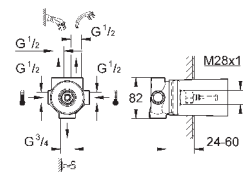

29 708 000

237,60

Переключатель на 3 положения

встраиваемый механизм, 1/2"

без комплекта верхней монтажной части

для скрытого монтажа

с керамическими шайбами

подключение холодной или горячей воды 1/2"

2 отвода 1/2"

отвод для ванны 3/4"

защитная втулка

плавная регулировка глубины монтажа

24-60 mm

DR-латунь