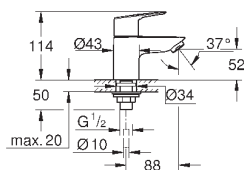

GROHE
BAULOOP

Артикул

Цвет

Цена брутто /
РРЦ с НДС, €

new

20 422 001

хром

по запросу

BauLoop
Вертикальный вентиль, DN 15
XS-Size

монтаж на одно отверстие
керамический вентиль

GROHE StarLight хромированная поверхность

GROHE EcoJoy - 5,7 л/мин

крепежная гайка G 1/2"

профессиональная серия

new