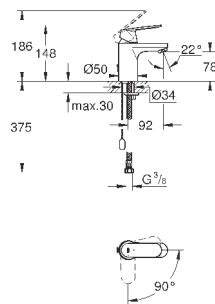

32 824 000

хром

90,00

Eurosmart Cosmopolitan

Смеситель однорычажный для раковины DN 15 S-Size

монтаж на одно отверстие
металлический рычаг
GROHE SilkMove керамический картридж 35 мм
регулировка расхода воды
возможность установки мин. расхода 2,5 л/мин.
GROHE StarLight хромированная поверхность
GROHE FastFixation быстрая монтажная система
аэратор
без донного клапана
гибкая подводка
дополнительный ограничитель температуры (46 375 000)
класс шума I по DIN 4109