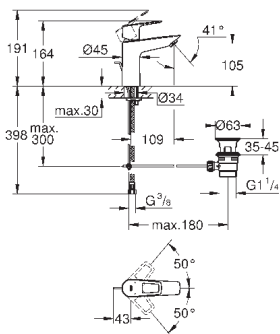

Артикул

Цвет

Цена брутто /
РРЦ с НДС, €

new

23 886 001

хром

77,09

BauLoop
Смеситель однорычажный для раковины DN 15
M-Size

монтаж на одно отверстие
металлический рычаг

GROHE Longlife керамический картридж **28 мм**
с ограничителем температуры

GROHE StarLight хромированная поверхность

GROHE Zero Раздельные пути подачи воды - не содержит никеля и свинца

GROHE EcoJoy - 5,7 л/мин

система быстрого монтажа

нажимной донный клапан 1 1/4", пластик

гибкая подводка

профессиональная серия

23 917 001

хром

73,69

то же, без донного клапана

23 887 001

хром

по запросу

BauLoop
Смеситель однорычажный для раковины DN 15
M-Size

монтаж на одно отверстие
металлический рычаг

GROHE Longlife ES Керамический картридж 28 мм с энергосберегающей функцией (подача холодной воды при центральном положении рычага)

с ограничителем температуры

GROHE StarLight хромированная поверхность

GROHE Zero Раздельные пути подачи воды - не содержит никеля и свинца

GROHE EcoJoy - 5,7 л/мин

система быстрого монтажа

рычажный донный клапан 1 1/4", пластик

гибкая подводка

профессиональная серия

new

23 885 001

хром

по запросу

BauLoop
Смеситель однорычажный для раковины DN 15
M-Size

монтаж на одно отверстие
металлический рычаг

GROHE Longlife керамический картридж **28 мм**
с ограничителем температуры

GROHE StarLight хромированная поверхность

GROHE Zero Раздельные пути подачи воды - не содержит никеля и свинца

аэратор **GROHE LowFlow** - 3,5 л/мин

система быстрого монтажа

рычажный донный клапан 1 1/4", пластик

гибкая подводка

профессиональная серия

new

23 763 001

хром

95,22

BauLoop
Смеситель однорычажный для раковины 1/2"
L-Size

монтаж на одно отверстие
металлический рычаг

GROHE Longlife керамический картридж **28 мм**
с ограничителем температуры

GROHE StarLight хромированная поверхность