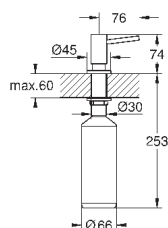

батарейки и крепеж в комплекте

40 535 000

хром

56,05

40 535 DC0

суперсталь

78,46

40 535 BE0