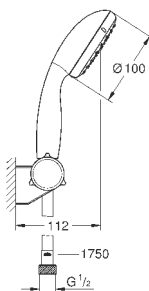

27 601 10E

хром

38,40

Tempesta 10E

Душевой набор, 2 вида струй

включает в себя: Ручной душ Tempesta 100 II (27 597)

регулируемый настенный держатель (27 595), душевой шланг Relexaflex 1750

мм 1/2" x 1/2" (28 154)

GROHE EcoJoy ограничитель расхода воды 5,7 л/мин.

GROHE DreamSpray превосходный поток воды

GROHE StarLight хромированная поверхность

система SpeedClean против известковых отложений

внутренний охлаждающий канал для продолжительного срока службы,

ShockProof силиконовое кольцо, предотвращающее

повреждение поверхности при падении ручного душа, может

использоваться с проточным водонагревателем

минимальное давление 1,0 бар

ДУШИ