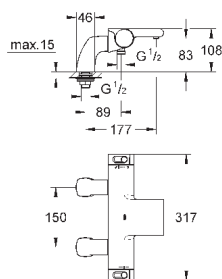

Grohtherm 2000

Термостат для ванны, DN 15

вертикальный монтаж

GROHE CoolTouch безопасный корпус

GROHE StarLight хромированная поверхность

GROHE Aqua Paddle эргономичные рукоятки

GROHE TurboStat встроенный термоэлемент

GROHE SafeStop стопор безопасности при 38°C

GROHE SafeStop Plus опционно ограничитель температуры на 43°C,
включен

встроенный стопор смешанной воды

GROHE AquaDimmer Plus многофункциональный

- регулировка расхода

- переключатель: ванна/душ

- встроенная кнопка с функцией экономии воды для душа

отвод для душа снизу 1/2"

GROHE XL Waterfall

регулятор струи

встроенные обратные клапаны

грязеулавливающие фильтры

с защитой от обратного потока

вертикальные подключения со скрытыми креплениями

GROHE EcoJoy Технология совершенного потока

при уменьшенном расходе воды