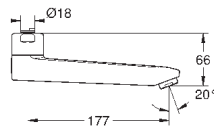

GROHE GROHTHERM SPECIAL

Артикул

Цвет

Цена брутто /
РРЦ с НДС, €

13 138 000

хром

186,00

Литой излив
длина 175 мм

GROHE StarLight хромированная поверхность

34 666 000

хром

349,20