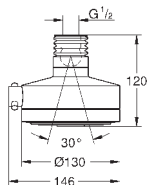

27 530 000

хром

442,80

Relaxa Deluxe 130

Верхний душ с 4 режимами

струи : Normal, Rain, Champagne, Deluxe

шаровый шарнир +/- 15° вращающийся

GROHE EcoJoy ограничитель расхода воды 9,5 л/мин

GROHE DreamSpray превосходный поток воды

GROHE StarLight хромированная поверхность

внутренний охлаждающий канал для продолжительного срока службы

минимальное давление 1,0 бар