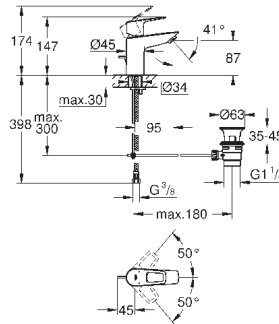

GROHE EcoJoy - 5,7 л/мин

система быстрого монтажа

нажимной донный клапан 1 1/4", пластик

гибкая подводка

профессиональная серия

new

23 877 001

хром