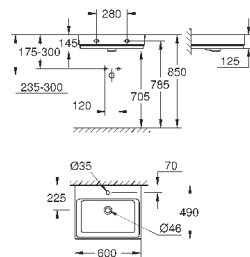

39 473 00H

альпин-белый

250,37

Керамика Cube

Раковина подвесная 60

1 отверстие под смеситель, 2 намеченных отверстия с переливом

600 x 490 мм

санитарная керамика

Износостойкое покрытие **PureGuard** и анти-бактериальное глазирование

16 шт. на паллете