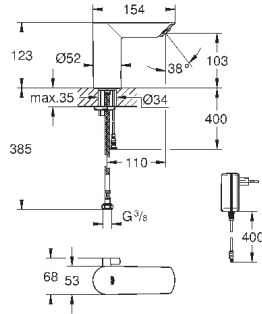

GROHE BAU COSMOPOLITAN E

Артикул

Цвет

Цена брутто /
РРЦ с НДС, €

36 453 000

хром

240,00

Ван Cosmopolitan E

Инфракрасная электроника для раковины 1/2" со смешиванием и с регулируемым ограничителем температуры

с инфракрасным датчиком для двусторонней связи для мониторинга, настройки и сервисного обслуживания с адаптером 100-230 V переменного тока, 50-60 Hz, 6 V постоянного тока
GROHE StarLight хромированная поверхность
GROHE EcoJoy - 5,7 л/мин

GROHE Zero Раздельные пути подачи воды - не содержит никеля и свинца корпус выполнен из композитного полимера

гибкая подводка
обратный клапан
грязеулавливающие фильтры со встроенным электромагнитным клапаном
система быстрого монтажа

7 предустановленных режимов:

- автоматический смыв
- термическая дезинфекция
- моющий режим

дополнительные функции и точные настройки с помощью пульта дистанционного управления 36 407

Одобрено в CE

класс шума I по DIN 4109

тип защиты смесителя IP 59

36 407 001

149,82

Пульт дистанционного управления

для всей инфракрасной электроники и GROHE Blue Home мониторинг

версия программного обеспечения и статистика по использованию цикл термической дезинфекции (для инфракрасной электроники) цикл автоматической промывки (для инфракрасной электроники) режим промывки (для GROHE Blue Home) остаточный ресурс фильтра и баллона с газом CO2 (для GROHE Blue Home)

конфигурация

режим очистки вкл/выкл
термическая дезинфекция (для инфракрасной электроники)
диапазон чувствительности
задержка до выключения воды (для инфракрасной электроники)
автоматическая промывка (для инфракрасной электроники)
ресурс фильтра (для GROHE Blue Home)

сервисное обслуживание

- индикатор работы сенсора
- возврат к заводским или пользовательским настройкам
сервисный режим
демонстрационный режим
коды ошибок (для GROHE Blue Home)

Аккумуляторная батарея: 3 x 1.5 V DC (AAA)