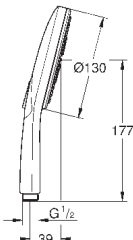

GROHE RAINSHOWER SMARTACTIVE

Артикул

Цвет

Цена брутто /
РРЦ с НДС, €

26 574 000	хром	74,40
26 574 DC0	суперсталь	111,60
26 574 BE0	никель глянец	127,20
26 574 EN0	матовый никель	134,40
26 574 GL0	холодный рассвет	127,20
26 574 GN0	холодный рассвет, матовый	134,40
26 574 DA0	теплый закат	127,20
26 574 DL0	теплый закат, матовый	134,40
26 574 A00	темный графит	127,20
26 574 AL0	темный графит, матовый	134,40

Rainshower SmartActive 130

Ручной душ, 3 вида струй

хромированная душевая поверхность

GROHE Rain, Jet, ActiveMassage

GROHE EcoJoy ограничитель расхода воды 9,5 л/мин

GROHE DreamSpray превосходный поток воды

GROHE SmartTip выбор режима струи одним нажатием пальца (на кольцо круглой кнопки)

GROHE RainStart - ручной душ всегда начинает работу с режима Rain

GROHE StarLight хромированная поверхность

система SpeedClean против известковых отложений

внутренний охлаждающий канал для продолжительного срока службы

универсальное крепление, подходящее к любому стандартному шлангу

может использоваться с проточным водонагревателем

26 545 000	хром	74,40
Аналогичный продукт, с ограничителем потока GROHE EcoJoy 6.6 л/мин		

26 544 000	хром	74,40
Аналогичный продукт, без ограничителя потока