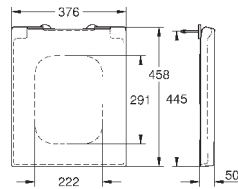

39 488 000

альпин-белый

191,62

Керамика Cube
Сиденье для унитаза с микролифтом
с крышкой
быстросъемное сиденье
съёмное
материал: Дюропласт
с креплением
подходит для всех унитазов Керамики Cube