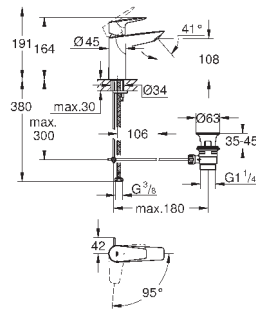

23 759 001

хром

по запросу

BauEdge

Смеситель однорычажный для раковины DN 15 M-Size

монтаж на одно отверстие
металлический рычаг

GROHE Longlife ES Керамический картридж 28 мм с энергосберегающей функцией (подача холодной воды при центральном положении рычага)
с ограничителем температуры

GROHE StarLight хромированная поверхность

GROHE Zero Раздельные пути подачи воды - не содержит никеля и свинца

GROHE EcoJoy - 5,7 л/мин
система быстрого монтажа

рычажный донный клапан 1 1/4", пластик

гибкая подводка

профессиональная серия

new