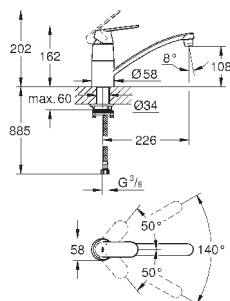

31 170 000

хром

228,00

Eurosmart Cosmopolitan
Смеситель однорычажный для мойки, DN 15
для монтажа перед окном
с низким изливом
монтаж на одно отверстие
GROHE StarLight поверхность
GROHE SilkMove керамический картридж Ø 46 мм
регулировка расхода воды
аэратор
поворотный трубкообразный излив
область поворота 140°
втулка для монтажа, высота 30 мм
гибкая подводка