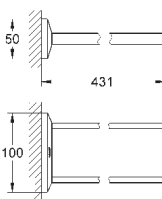

40 496 000

хром

244,30

Allure Brilliant
держатель для полотенца
две рукоятки неповоротные
длина 431 мм
скрытое крепление
GROHE StarLight хромированная поверхность

40 497 000

хром

633,25

Allure Brilliant
Держатель для банного полотенца
650 мм (функциональная длина 600 мм)
металл
скрытое крепление
GROHE StarLight хромированная поверхность