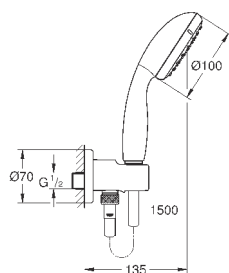

26 406 001

хром

49,20

Tempesta 100

Душевой набор, 2 вида струй

со встроенным подключением для душевого шланга 1/2"

включает в себя:

Ручной душ Tempesta 100 II (27 597)

Подключение для душевого шланга 1/2" с держателем ручного душа (28 679)

внешняя резьба

с защитой от обратного потока

душевой шланг Relaxaflex 1500 мм 1/2" x 1/2" (28 151)

GROHE EcoJoy ограничитель расхода воды 5,7 л/мин.

GROHE DreamSpray превосходный поток воды

GROHE StarLight хромированная поверхность

система **SpeedClean** против известковых отложений

внутренний охлаждающий канал для продолжительного срока службы

ShockProof силиконовое кольцо, предотвращающее

повреждение поверхности при падении ручного душа

может использоваться с проточным водонагревателем

минимальное давление 1,0 бар