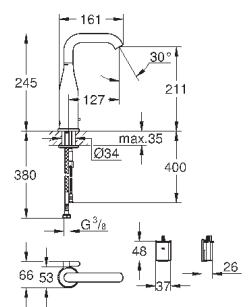

36 444 000

хром

616,80

Essence E

Инфракрасная электроника для раковины 1/2" со смешиванием и с регулируемым ограничителем температуры

с инфракрасным датчиком для двусторонней связи для мониторинга, настройки и сервисного обслуживания с адаптером 100-230 V переменного тока, 50-60 Hz, 6 V постоянного тока

GROHE StarLight хромированная поверхность
регулируемый радиус поворота 0° / 150° / 360°
ламинатор с ограничением потока воды 5.0 л/мин

гибкая подводка
обратный клапан
грязеулавливающие фильтры
со встроенным электромагнитным клапаном

система быстрого монтажа
7 предустановленных режимов:

- автоматический смыв
- термическая дезинфекция
- моющий режим

дополнительные функции и точные настройки с помощью пульта дистанционного управления 36 407

Одобрено в CE

класс шума I по DIN 4109

тип защиты смесителя IP 59K

минимальное давление 1,0 бар

36 445 000

хром

589,20

Essence E

Инфракрасная электроника для раковины 1/2" со смешиванием и с регулируемым ограничителем температуры

с инфракрасным датчиком для двусторонней связи для мониторинга, настройки и сервисного обслуживания с адаптером 100-230 V переменного тока, 50-60 Hz, 6 V постоянного тока

6V литиевая батарейка, тип CR-P2

Срок службы батарейки: прил. 7 лет (150 включений в день)

GROHE StarLight хромированная поверхность
регулируемый радиус поворота 0° / 150° / 360°
ламинатор с ограничением потока воды 5.0 л/мин

гибкая подводка
обратный клапан
грязеулавливающие фильтры
со встроенным электромагнитным клапаном

внешняя батарея
система быстрого монтажа
многоступенчатый указатель состояния
батарейки

7 предустановленных режимов:

- автоматический смыв
- термическая дезинфекция
- моющий режим