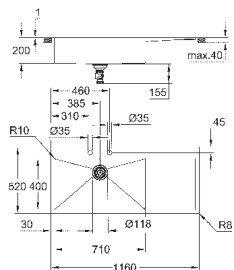

31 581 SD1

нержавеющая сталь

946,69

K1000

Мойка из нержавеющей стали с корзинчатым вентиляем

модель: K1000 80-S 116/52 1.0 расположение чаши слева
тип монтажа: стандартный встраиваемый или в один уровень со столешницей

материал: нержавеющая сталь AISI 304 (V2A)

толщина материала: 1 мм

GROHE StarLight поверхность

покрытие: сатиновое

GROHE Whisper

минимальный размер шкафа: 800 мм

размер: 1160 x 520 мм

1 чаша: 710 x 400 мм

Внешний радиус: R3, внутренний радиус: R10

GROHE FastFixation система быстрого монтажа

мойка монтируется слева

Размер отверстия в столешнице для установки мойки: 1145 x 505 мм

сливной гарнитур: Ø 3.5"/90 мм + клапан-автомат

аксессуары вкл.: сливной клапан с поворотной ручкой, сливной гарнитур,

корзинчатый вентиль, монтажный набор

опция: автоматический сливной клапан с нажимным механизмом

(40 986 SD0), приобретается отдельно

количество крепежных элементов в комплекте (накладной монтаж): 10