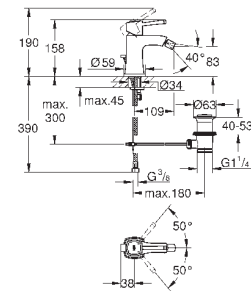

23 315 000
23 315 IGO

хром
хром/золото

369,60
476,40

Grandera

Смеситель однорычажный для биде DN 15

M-Size
монтаж на одно отверстие
GROHE SilkMove керамический картридж 28 мм
ограничитель температуры
GROHE StarLight хромированная поверхность
GROHE FastFixation быстрая монтажная система
аэратор с шаровым шарниром
сливной гарнитур 1 1/4"
гибкая подводка
минимальное давление 1,0 бар