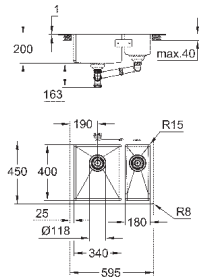

GROHE МОЙКИ ИЗ НЕРЖАВЕЮЩЕЙ СТАЛИ

Артикул

Цвет

Цена брутто /
РРЦ с НДС, €

31 577 SD1

нержавеющая сталь

301,10

K700 Под столешницу

Мойка из нержавеющей стали

Модель: K700U 60-S 59.5/45 1.5 l h

тип монтажа: стандартный встраиваемый, в один уровень со столешницей или под столешницу

материал: нержавеющая сталь AISI 304 (V2A)

толщина материала: 1 мм

GROHE StarLight поверхность
покрытие: сатиновое

GROHE Whisper

минимальный размер шкафа: 600 мм

Размер: 595 x 450 мм

1 чаша: 340 x 400 x 200 мм

полу-чаша: 180 x 400 x 140 мм

Внешний радиус: R16 (монтаж под столешницу)/R3 (вровень со столешницей), внутренний радиус чаши: R15

GROHE FastFixation система быстрого монтажа

мойка монтируется слева

Размер отверстия для установки мойки под столешницу: 547 x 402 мм (R16)

Размер отверстия для установки мойки вровень

со столешницей: 580 x 435 мм

корзинчатый вентиль: корзинка Ø 3.5"/90 мм

аксессуары вкл.: сливной гарнитур, корзинка, монтажный набор

опция: автоматический сливной клапан с нажимным механизмом

(40 986 SD0), приобретается отдельно

количество крепежных элементов в комплекте (накладной монтаж): 8

количество крепежных элементов в комплекте (монтаж под столешницу): 8

31 578 SD1

нержавеющая сталь

237,04

K700

Мойка из нержавеющей стали

модель: K700 45-S 46.4/46.4 1.0

тип монтажа: стандартный встраиваемый, в один уровень со столешницей или под столешницу

материал: нержавеющая сталь AISI 304 (V2A)

толщина материала: 1 мм

GROHE StarLight поверхность
покрытие: сатиновое

GROHE Whisper

минимальный размер шкафа: 450 мм

размер: 464 x 464 мм

1 чаша: 400 x 400 x 200 мм

Внешний радиус: R11 (монтаж под столешницу)/R3 (вровень со столешницей), внутренний радиус чаши: R10

GROHE FastFixation система быстрого монтажа

отверстие под мойку (монтаж под столешницу): 402 x 402 мм (R11)

отверстие под мойку (монтаж при стандартном

встраиваемом монтаже): 449 x 449 мм

корзинчатый вентиль: корзинка Ø 3.5"/90 мм

аксессуары вкл.: сливной гарнитур, корзинка, монтажный набор

опция: автоматический сливной клапан с нажимным механизмом

(40 986 SD0), приобретается отдельно

количество крепежных элементов в комплекте (накладной монтаж): 8

количество крепежных элементов в комплекте (монтаж под столешницу): 8