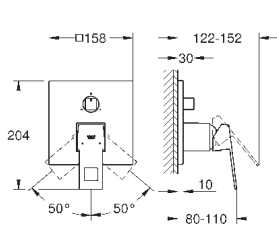

Артикул

Цвет

Цена брутто /
РРЦ с НДС, €

24 094 000

хром

212,40

Eurocube

Смеситель однорычажный с переключателем на 3 положения

комплект верхней монтажной части для GROHE Rapido SmartBox 35 600 000 (универсальная встраиваемая часть)

GROHE SilkMove керамический картридж Ø 46 мм с настенными розетками **GROHE FastFixation** (скрытые эксцентрики, уплотнение, скрытый монтаж)

металлическая накладная панель, регулируемая на 6°

металлический рычаг

переключатель на 3 положения

распределение расхода:

выход A = 27 л/мин

выход B = 27 л/мин

выход C = 27 л/мин

без встраиваемой части

35 600 000

72,00

GROHE Rapido SmartBox Универсальная встроенная часть

24 153 000

хром

462,00

24 153 DC0

суперсталь

634,80

24 153 AL0

темный графит, матовый

724,80

Grotherm Cube

Термостат для душа с переключателем на 1 положение

комплект верхней монтажной части для GROHE Rapido SmartBox 35 600 000 (универсальная встраиваемая часть)

GROHE TurboStat встроенный термоэлемент

с настенными розетками **GROHE FastFixation** (скрытые эксцентрики, уплотнение, скрытый монтаж)

металлическая накладная панель, регулируемая на 6°

GROHE SafeStop стопор безопасности при 38°C

GROHE SafeStop Plus опционно ограничитель температуры на 43°C / 46°C, включен

встроенные обратные клапаны и грязеулавливающие фильтры

керамический запорный вентиль, 120°

распределение расхода:

выход B = 27 л/мин,

выход C = 30 л/мин

без встраиваемой части

35 600 000

72,00

GROHE Rapido SmartBox Универсальная встроенная часть