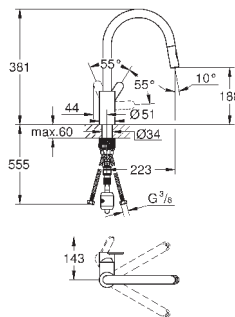

31 482 003

хром

236,40

Eurostyle Cosmopolitan

Смеситель однорычажный для мойки, DN 15

высокий излив

монтаж на одно отверстие

GROHE StarLight хромированная поверхность

GROHE SilkMove керамический картридж 35 мм

GROHE EasyDock Легкое вытягивание и возврат на место выдвижного излива

GROHE Zero Раздельные пути подачи воды - не содержит никеля и свинца

выдвижная лейка Dual

переключатель: ламинарный режим струи/душевой режим струи **SpeedClean**

регулировка расхода воды

поворотный трубкообразный излив

радиус поворота 360°

с защитой от обратного потока

гибкая подводка

GROHE FastFixation быстрая монтажная система