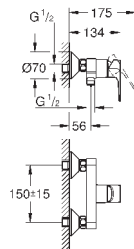

23 633 001

хром

64,00

BauLoop
Смеситель однорычажный для душа, DN 15
настенный монтаж

металлический рычаг
GROHE Longlife керамический картридж **35 мм**
с ограничителем температуры
GROHE StarLight хромированная поверхность
регулировка расхода воды
отвод для душа снизу 1/2" со встроенным
обратным клапаном
с защитой от обратного потока
скрытые S-образные эксцентрики
отражатель из металла
профессиональная серия