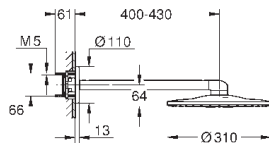

Rainshower SmartActive 310

Верхний душ и душевой кронштейн 430 мм, 2 режима струи

включает в себя:

Rainshower SmartActive 310 Верхний душ

2 вида струи:

GROHE PureRain, ActiveRain

горизонтальный душевой кронштейн 430 мм

GROHE DreamSpray превосходный поток воды

GROHE StarLight хромированная поверхность

система **SpeedClean** против известковых отложений

внутренний охлаждающий канал для продолжительного срока службы

требуется встраиваемый блок 26 483 000 или 26 484 000 - заказывается отдельно

26 475 LS0

белая луна

649,20

Rainshower SmartActive 310

Верхний душ и душевой кронштейн 430 мм, 2 режима струи

включает в себя:

Rainshower SmartActive 310 Верхний душ, белая душевая поверхность

2 вида струи:

GROHE PureRain, ActiveRain

горизонтальный душевой кронштейн 430 мм

GROHE DreamSpray превосходный поток воды

GROHE StarLight поверхность

система **SpeedClean** против известковых отложений

внутренний охлаждающий канал для продолжительного срока службы

требуется встраиваемый блок 26 483 000 или 26 484 000 - заказывается отдельно