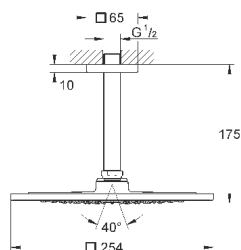

	Артикул	Цвет	Цена брутто / РРЦ с НДС, €
	40 363 000	хром	248,05
<p>Allure Дозатор жидкого мыла стекло / металл настенный монтаж объем 160 мл вместе с держателем и ёмкостью скрытое крепление GROHE StarLight хромированная поверхность</p>			
	40 278 000	хром	114,48
<p>Allure Держатель для стакана или мыльницы без стакана без мыльницы GROHE StarLight хромированная поверхность</p>			
	40 254 000	хром	38,75
<p>Allure Держатель для стакана или мыльницы без стакана без мыльницы GROHE StarLight хромированная поверхность</p>			
	40 278 000	хром	114,48
<p>Allure Держатель для стакана или мыльницы без стакана без мыльницы GROHE StarLight хромированная поверхность</p>			
	40 256 000	матовое стекло	54,85
<p>Allure Мыльница</p>			
	40 339 000	хром	152,68
<p>Allure Кольцо для полотенца металл скрытое крепление GROHE StarLight хромированная поверхность</p>			
	40 342 000	хром	228,98
<p>Allure держатель для полотенца две рукоятки неповоротные длина 426 мм скрытое крепление GROHE StarLight хромированная поверхность</p>			
	40 341 000	хром	228,98
<p>Allure Держатель для банного полотенца 640 мм (функциональная длина 600 мм) металл скрытое крепление GROHE StarLight хромированная поверхность</p>			