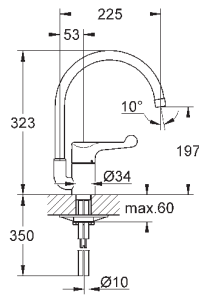

33 912 000

хром

265,20

Еuroeco Special

**Смеситель однорычажный безопасный
для мойки, DN 15**

монтаж на одно отверстие
GROHE StarLight хромированная поверхность
керамический картридж
регулировка расхода воды
настраиваемый ограничитель температуры
ламинарный регулятор струи 9 л/мин.
поворотный трубкообразный излив
металлический рычаг
длина рычага 120 мм
ограничитель температуры

32 870 000

хром

85,20

Еuroeco Special

рычаг 115 мм

для смесителя однорычажного Euroeco Special
GROHE StarLight хромированная поверхность

32 871 000

хром

98,40

то же, вынос 160 мм