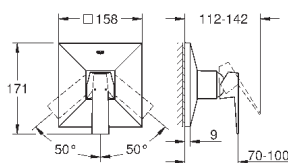

GROHE ALLURE BRILLIANT

Артикул

Цвет

Цена брутто /
РРЦ с НДС, €

23 117 000	хром	598,80
23 117 DC0	суперсталь	889,20
23 117 AL0	темный графит, матовый	1 016,40

Allure Brilliant
Смеситель однорычажный для биде
DN 15
M-Size
монтаж на одно отверстие
GROHE SilkMove керамический картридж 28 мм
ограничитель температуры
GROHE StarLight хромированная поверхность
GROHE FastFixation быстрая монтажная система
аэратор с шаровым шарниром
сливной гарнитура 1 1/4"
гибкая подводка