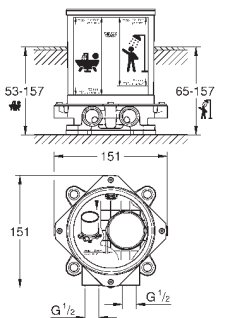

45 984 001

411,60

Монтажный набор для напольного излива 1/2"

для смесителей и изливов напольного монтажа

без комплекта верхней монтажной части

допускается регулировка 360° в горизонтальной

плоскости и 3° в вертикальной плоскости

монтажная глубина 53-157 мм

инсталляционная глубина для смесителей для душа

65-157 мм, компенсационная глубина 92 мм

два входа с внутренней резьбой 1/2" (подключение

горячей / холодной воды)

Смывной клапан

прокладка

крепежный материал