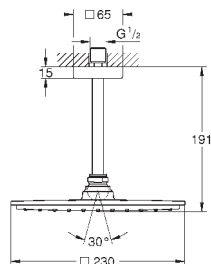

GROHE ВЕРХНИЕ ДУШИ

Артикул

Цвет

Цена брутто /
РРЦ с НДС, €

26 070 000

хром

435,60

Rainshower F-Series 10" 254 x 254

Верхний душ с душевым кронштейном 275 мм, 1 режим струи
включает в себя:

верхний душ Rainshower F-Series 254 (27 285 000)
металл

Rain

Rainshower Душевой кронштейн 275 мм (27 488 000)

GROHE EcoJoy ограничитель расхода воды 9,5 л/мин

GROHE DreamSpray превосходный поток воды

GROHE StarLight хромированная поверхность

система **SpeedClean** против известковых отложений

может использоваться с проточным водонагревателем

минимальное давление 1,0 бар

26 060 000

хром

435,60

то же, без ограничения расхода воды

26 071 000

хром

435,60

Rainshower F-Series 10"

Верхний душ с потолочным душевым кронштейном 142 мм, 1 режим струи
включает в себя:

верхний душ Rainshower F-Series 254 (27 285 000)

металл

Rain

Rainshower Потолочный душевой кронштейн 142 мм (27 485 000)

GROHE EcoJoy ограничитель расхода воды 9,5 л/мин

GROHE DreamSpray превосходный поток воды

GROHE StarLight хромированная поверхность

система **SpeedClean** против известковых отложений

может использоваться с проточным водонагревателем

минимальное давление 1,0 бар

26 064 000

хром

504,00

Rainshower Allure 230

Верхний душ с душевым кронштейном 286 мм, 1 режим струи
включает в себя:

металл

один вид струи:

Rain

Rainshower Душевой кронштейн 286 мм (27 709 000)

GROHE EcoJoy ограничитель расхода воды 9,5 л/мин

GROHE DreamSpray превосходный поток воды

GROHE StarLight хромированная поверхность

система **SpeedClean** против известковых отложений

может использоваться с проточным водонагревателем

минимальное давление 1,0 бар

26 054 000

хром

504,00

то же, без ограничения расхода воды

26 065 000

хром

463,20

Rainshower Allure 230