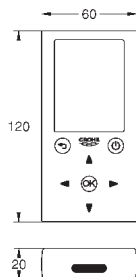

Пульт дистанционного управления

для всей инфракрасной электроники и GROHE Blue Home

мониторинг

версия программного обеспечения и статистика по использованию
цикл термической дезинфекции (для инфракрасной электроники)
цикл автоматической промывки (для инфракрасной электроники)
режим промывки (для GROHE Blue Home)

остаточный ресурс фильтра и баллона с газом CO2 (для GROHE Blue Home)

конфигурация

режим очистки вкл/выкл
термическая дезинфекция (для инфракрасной электроники)
диапазон чувствительности
задержка до выключения воды (для инфракрасной электроники)
автоматическая промывка (для инфракрасной электроники)
ресурс фильтра (для GROHE Blue Home)

сервисное обслуживание

- индикатор работы сенсора
- возврат к заводским или пользовательским настройкам
сервисный режим

демонстрационный режим

коды ошибок (для GROHE Blue Home)

Аккумуляторная батарея: 3 x 1.5 V DC (AAA)