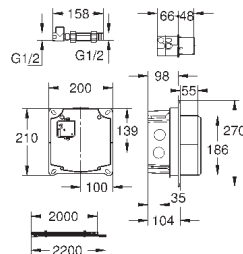

Скрытый монтажный ящик

для скрытого монтажа

для подключения к предварительно

смешанной или холодной воде

для комплекта верхней монтажной части соединительная коробка для электропитания подходит для 36 447 000, 36 442 000