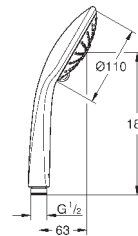

27 239 000

хром

57,60

Euphoria 110 Massage
Ручной душ, 3 вида струй

Rain / Massage / SmartRain
GROHE EcoJoy ограничитель расхода воды 9,5 л/мин
GROHE DreamSpray превосходный поток воды
GROHE SprayDimmer
GROHE StarLight хромированная поверхность
система SpeedClean против известковых отложений
внутренний охлаждающий канал для продолжительного срока службы
универсальное крепление, подходящее к любому стандартному шлангу может использоваться с проточным водонагревателем
минимальное давление 1,0 бар

27 221 000

хром

54,00

то же, без ограничения расхода воды