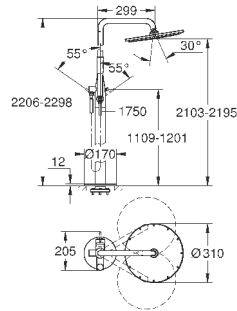

Артикул

Цвет

Цена брутто /
РРЦ с НДС, €

23 741 001
23 741 DC1

хром
суперсталь

1 920,00
2 935,60

Essence

Душевая система с однорычажным смесителем, свободностоящая напольный монтаж

комплект верхней монтажной части для
45 984 001

без встраиваемой части

GROHE SilkMove керамический картридж 35 мм
с ограничителем температуры

GROHE StarLight хромированная поверхность
автоматический переключатель:

верхний душ/ручной душ

360° горизонтальный поворотный душевой кронштейн

встроенный обратный клапан в душевом отводе 1/2"

держатель ручного душа

Rainshower Cosmopolitan 310 Верхний душ 9.5 л/мин (27 477 000)

с шаровым шарниром

угол поворота ± 15°

GROHE DreamSpray превосходный поток воды

система **SpeedClean** против известковых отложений

в цвете хром: ручной душ 27 806, для других цветов: ручной душ 26 465

душевой шланг 1750 мм (28 388 000)

с защитой от обратного потока

минимальное давление 1,0 бар