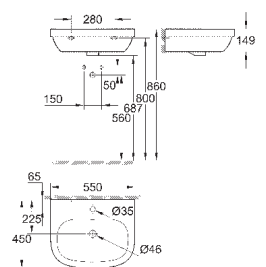

39 336 000

альпин-белый

83,06

39 336 00H

альпин-белый

130,63

Керамика Euro

Раковина подвесная 55

1 отверстие под смеситель

с переливом

550 x 450 мм

санитарная керамика

опция: износостойкое покрытие **PureGuard** и анти-бактериальное глазирование (00H)

21 шт. на паллете

КЕРАМИКА