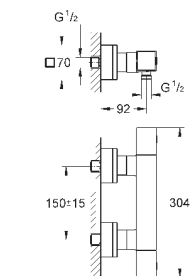

минимальное давление 1,0 бар

GROHE EcoJoy Технология совершенного потока

при уменьшенном расходе воды

GROHE EUROCUBE JOY

Артикул

Цвет

Цена брутто /
РРЦ с НДС, €

23 666 000