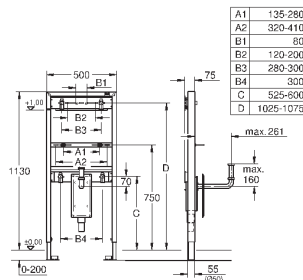

38 625 001

232,80

Rapid SL

Инсталляция для раковины со встроенным сифоном

для смесителя на одно отверстие или
настенного монтажа
монтажная высота 1,13 м
со встроенным сифоном Ø 50 мм
для монтажа перед стеной или стеной перегородкой
самонесущая стальная рама с
порошковым напылением
подготовлена для облицовки
фиксированные подключения
одиночный или рядный монтаж на рельсе
быстрая регулировка по высоте
крепежный материал
проверено -TUEV
болты-держатели для раковины M10, с
креплением для керамики
расстояние между болтами изменяется
2 звукоизоляционных подключения
смесителя DN 15
скрытый сифон
для скрытого монтажа
накладная панель из нержавеющей стали
регулируемый сифон из латуни
хромированная, регулировка по высоте
для монтажа перед стеной необходимо заказать настенные уголки
38 558 00M (продаются отдельно)