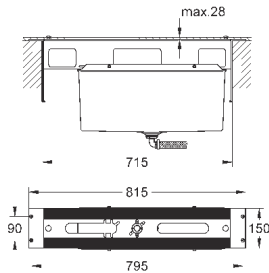

Комплект для ванны на 4/5 отверстий
встраиваемая часть для монтажа на плиточном бортике

включает в себя:

монтажная рамка

улавливающее устройство со встроенным

сливом для проникающей воды

декоративные накладки на винтовые крепления, цвет Хром

23 792 001

хром

1 524,00

23 792 DC1

суперсталь

2 196,00

23 792 AL1

темный графит, матовый

2 463,12