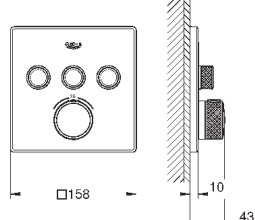

GROHE F-DIGITAL DELUXE

Артикул

Цвет

Цена брутто /
РРЦ с НДС, €

29 126 000

хром

555,60

Grohtherm SmartControl

Термостат для встраиваемого монтажа на 3 выхода

комплект верхней монтажной части для GROHE Rapido SmartBox 35 600 000 (универсальная встраиваемая часть) металлическая накладная панель с **GROHE FastFixation** (скрытые эксцентрики, уплотнение, скрытый монтаж), регулируемая на 6°
GROHE StarLight хромированная поверхность

SmartControl нажать для вкл/выкл, повернуть для увеличения напора воды от режима EcoJoy до максимального напора воды

заменяемые символы

GROHE TurboStat встроенный термоэлемент

ProGrip эргономичные ручки с рифленой поверхностью

GROHE SafeStop стопор безопасности при 38°C

GROHE SafeStop Plus опционно ограничитель температуры на 43°C / 46°C, включен

встроенные обратные клапаны и грязеулавливающие фильтры

возможность одновременного включения нескольких точек водоотвода

без встраиваемой части

распределение расхода:

выход A = 23 л/мин

выход B = 27 л/мин

выход C = 23 л/мин

выход A + B = 33 л/мин

выход A + B + C = 36 л/мин

35 600 000

72,00

GROHE Rapido SmartBox Универсальная встроенная часть

27 865 000

хром

4 452,00

Rainshower F-Series 20"

Потолочный душ со встроенным источником света

Rain

508 x 508 x 59 мм

металл

полный спектр LED-индикации: мягкий свет, меняющийся всеми цветами

радуги

Индивидуальная настройка: постоянная подсветка с возможностью выбора

цвета

источник питания для света 12 V DC

Одобрено в CE

GROHE DreamSpray превосходный поток воды

GROHE StarLight хромированная поверхность

система **SpeedClean** против известковых отложений

может использоваться с проточным водонагревателем

требуется набор (29 069 000), F-digital Deluxe базовый блок (36 397 000),

Блок Bluetooth (36 371 000) и разнообразные удлинительные кабели

Этот продукт содержит встроенные светодиодные лампы, которые не могут

быть заменены: класс энергоэффективности: A +

Для более подробного планирования и информации о продукте Вы можете

обратиться в ближайший к Вам сервисный центр GROHE.