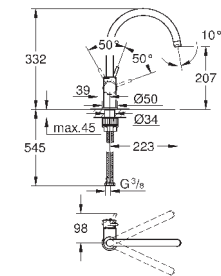

31 538 001

хром

по запросу

GROHE BauFlow

Смеситель однорычажный для мойки, DN 15
высокий излив

монтаж на одно отверстие

GROHE StarLight хромированная поверхность

GROHE LongLife керамический картридж **28 мм**

GROHE Zero Раздельные пути подачи воды - не содержит никеля и свинца
излив с аэратором

поворотный трубкообразный излив

радиус поворота 360°

гибкая подводка

GROHE FastFixation Plus - сверхбыстрая и простая установка - не требуется никаких инструментов

для установки на столешницу толщиной от 60 мм необходим крепеж
48 384 000 (приобретается отдельно)

new