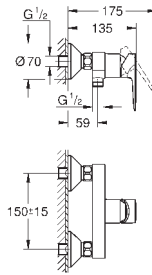

new

23 331 001

хром

64,00

BauEdge

Смеситель однорычажный для биде DN 15
монтаж на одно отверстие
металлический рычаг

GROHE Longlife керамический картридж 28 мм
с ограничителем температуры

GROHE StarLight хромированная поверхность

GROHE EcoJoy - 5,7 л/мин

с шаровым шарниром

система быстрого монтажа

рычажный донный клапан 1 1/4", пластик

гибкая подводка

профессиональная серия

new

23 635 001

хром

64,00

BauEdge

Смеситель однорычажный для душа, DN 15
настенный монтаж
металлический рычаг

GROHE Longlife керамический картридж 35 мм
с ограничителем температуры

GROHE StarLight хромированная поверхность

регулировка расхода воды

отвод для душа снизу 1/2" со встроенным

обратным клапаном

с защитой от обратного потока

скрытые S-образные эксцентрики

отражатель из металла

профессиональная серия

new

29 078 001

хром

103,26

BauEdge

Смеситель однорычажный для душа, DN 15
скрытый монтаж

включает в себя:

комплект готового монтажа

металлический рычаг

корпус встраиваемого смесителя

GROHE Longlife Керамический картридж 46 мм

GROHE StarLight хромированная поверхность

регулировка расхода воды

уплотнитель розетки и рычага

дополнительный ограничитель температуры (46 375 000)

профессиональная серия

new

24 161 001

хром

по запросу

BauEdge

Смеситель однорычажный для душа, DN 15
металлический рычаг

комплект верхней монтажной части для

GROHE Rapido SmartBox 35 600 000 (универсальная встраиваемая часть)

GROHE Longlife Керамический картридж 46 мм

GROHE StarLight хромированная поверхность

с настенными розетками **GROHE FastFixation** (скрытые

эксцентрики, уплотнение, скрытый монтаж)

металлическая накладная панель, регулируемая на 6°

распределение расхода:

выход В или С = 30 л/мин

без встраиваемой части

профессиональная серия