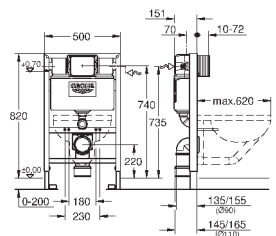

САНТЕХ-
НИЧЕСКИЕ
СИСТЕМЫ