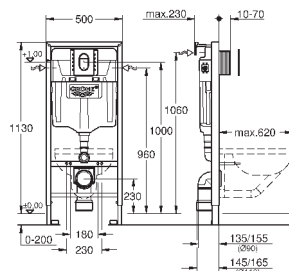

39 504 000

хром

276,00

Rapid SL

Rapid SL 3 в 1 в сборе, для подвесного унитаза, монтажная высота 1.13 м

смывной бачок GD 2, 6 - 9 л

включает в себя:

Rapid SL для подвесного унитаза (38 528 001)

панель смыва Arena Cosmopolitan S, хром (37 624 000)

Rapid SL Настенный уголок (38 558 00M)

в комплекте с ревизионным коробом для крепления малых панелей смыва (40 911 000)