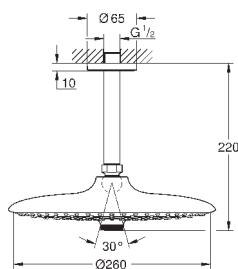

GROHE ВЕРХНИЕ ДУШИ

Артикул

Цвет

Цена брутто /
РРЦ с НДС, €

ДУШИ

26 461 000

хром

165,60

Euphoria 260

Верхний душ с отолочным душевым кронштейном 142 мм, 3 режима струи

включает в себя:

Euphoria 260 Верхний душ (26 457)

3 вида струй:

Rain, SmartRain, Jet

Rainshower Потолочный душевой кронштейн 142 мм (28 724 000)

GROHE EcoJoy ограничитель расхода воды 9,5 л/мин

GROHE DreamSpray превосходный поток воды

GROHE StarLight хромированная поверхность

система **SpeedClean** против известковых отложений

внутренний охлаждающий канал для продолжительного срока службы

может использоваться с проточным водонагревателем

26 460 000

хром

165,60

то же, без ограничения расхода воды

26 073 000

хром

214,80