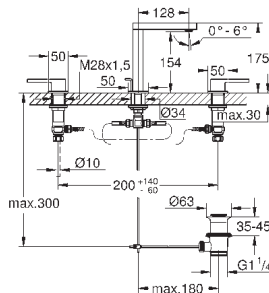

20 301 003

хром

318,00

GROHE Plus

Смеситель для раковины на три отверстия, DN 15

M-Size

металлический рычаг

керамические вентили 1/2", 90°

GROHE StarLight хромированная поверхность

GROHE EcoJoy SpeedClean аэратор с ограничением расхода воды 5,7 л/мин

GROHE AquaGuide регулируемый аэратор

система быстрого монтажа

сливной гарнитур 1 1/4"

GROHE FastFixation быстрая монтажная система

усиленная гибкая подводка

между центральным корпусом и

боковыми вентилями

присоединительная гайка 1/2" x 10,5 мм

new