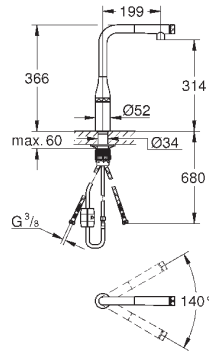

керамические вентили 1/2", 90°

выбор радиуса поворота: 0° / 150° / 360°

гибкая подводка

система быстрого монтажа

аэратор

Артикул

Цвет

Цена брутто /
РРЦ с НДС, €