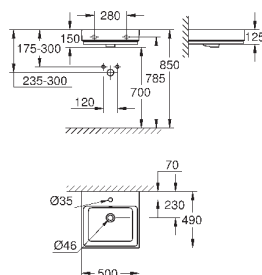

600 x 490 мм

санитарная керамика

Износостойкое покрытие **PureGuard** и анти-бактериальное глазирование

16 шт. на паллете

39 474 00H

альпин-белый

235,06

Керамика Cube