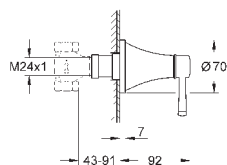

19 944 000
19 944 IGO

хром
хром/золото

98,40
126,00

Grandera

Накладная панель скрытой вентиляльной головки

комплект верхней монтажной части для

35 028 000 (встраиваемый вентиль на один выход для модульной установки
системы Grohtherm Custom Shower)

29 032 000 (предварительно смонтированная вентиляльная головка 1/2")

29 034 000 (предварительно смонтированная вентиляльная головка 1/2")

29 068 000 (предварительно смонтированная керамическая вентиляльная

головка 1/2" - не для использования в качестве запорного вентиля)

GROHE StarLight хромированная поверхность

плавная регулировка глубины монтажа

43 - 91 мм

минимальное давление 1,0 бар