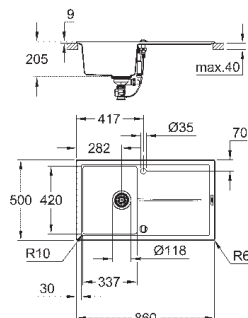

31 641 AT0
31 641 AP0

серый гранит
черный гранит

343,97
343,97

K400

Композитная мойка с крылом

модель: K400 60-С 100/50 1.0 оборачиваемая
тип монтажа: стандартная встраиваемая
материал: кварцевый композит

GROHE Whisper

минимальный размер шкафа: 600 мм

размеры: 1000 x 500 мм

1 чаша: 480 x 420 x 205 мм

Внешний радиус: R6, внутренний радиус чаши: R10

GROHE FastFixation быстрая монтажная система

монтаж мойки слева или справа

отверстие: 980 x 480 мм

клапан-автомат

аксессуары вкл.: сливной клапан с поворотной ручкой, сливной гарнитур,

корзинчатый вентиль, монтажный набор

опция: автоматический сливной клапан с нажимным механизмом

(40 986 SD0), приобретается отдельно

количество крепежных элементов в комплекте (накладной монтаж): 10