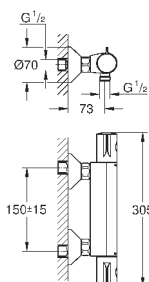

монтаж на одно отверстие
металлический рычаг

GROHE Longlife керамический картридж 28 мм

GROHE StarLight хромированная поверхность

аэратор

сливной гарнитур 1 1/4"

гибкая подводка

система быстрого монтажа

34 558 000