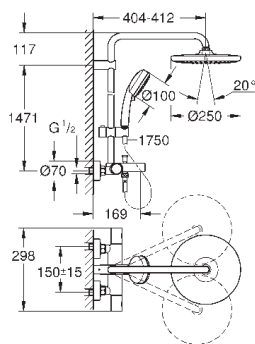

GROHE TEMPESTA SYSTEM

Артикул

Цвет

Цена брутто /
РРЦ с НДС, €

26 672 000

хром

536,02

Tempesta Cosmopolitan System 250

Душевая система с термостатом для ванны; настенный монтаж

включает в себя:

горизонтальный поворотный душевой

кронштейн 390 мм

настенный термостат с аквадиммером

выбор между:

верхний душ Tempesta 250 (26 666)

душевая струя

Rain

тыльная часть головки верхнего душа белая

с шаровым шарниром

угол поворота $\pm 10^\circ$

GROHE EcoJoy ограничитель расхода воды 9,5 л/мин

излив для ванны

отдельный переключатель на ручной душ

ручной душ Tempesta Cosmopolitan 100 (27 571 001)

2 вида струи:

Rain, Jet

GROHE EcoJoy ограничитель расхода воды 5,7 л/мин.

регулируется по высоте с помощью

скользящего элемента

душевой шланг, 1.750 мм 1/2" x 1/2" (28 410)

GROHE EcoJoy Технология совершенного потока

при уменьшенном расходе воды

GROHE TurboStat встроенный термоэлемент

GROHE SafeStop стопор безопасности при 38°C

GROHE SafeStop Plus опционно ограничитель температуры на 43°C,

включен

GROHE DreamSpray превосходный поток воды

GROHE StarLight хромированная поверхность

система **SpeedClean** против известковых отложений

внутренний охлаждающий канал для продолжительного срока службы

Twistfree против перекручивания шланга

совместим с проточным водонагревателем **только** выше 18 кВт/ч, а также с

накопительным водонагревателем (см. Техническую информацию)

минимальный расход воды 7л/мин

минимальное давление 1,0 бар

профессиональная серия