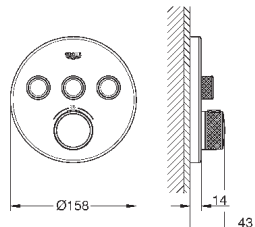

35 600 000

72,00

GROHE Rapido SmartBox Универсальная встроенная часть

29 152 LSO

белая луна

428,40

Grotherm SmartControl

Комплект верхней монтажной части для вентиля на три выхода

комплект верхней монтажной части для

GROHE Rapido SmartBox 35 600 000

металлическая накладная панель с **GROHE FastFixation** (скрытые эксцентрики, уплотнение, скрытый монтаж), регулируемая на 6° 10 мм толщина профиля розетки

GROHE StarLight поверхность

SmartControl нажать для вкл/выкл, повернуть для увеличения напора воды от режима EcoJoy до максимального напора воды заменяемые символы

ProGrip эргономичные рукоятки с рифленной поверхностью

возможность одновременного включения нескольких точек водоотвода

лицевая панель из акрилового стекла в цвете белая луна

без встраиваемой части

распределение расхода:

выход D = 28 л/мин

выход A = 28 л/мин

выход D+E+A = 65 л/мин