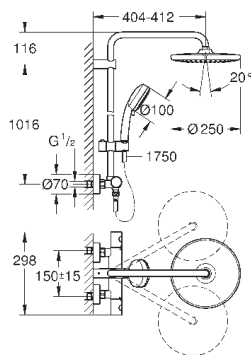

накопительным водонагревателем (см. Техническую информацию)

минимальный расход воды 7л/мин

дополнительная опция: полочка GROHE EasyReach (26 362)

профессиональная серия

26 689 000

хром

413,64

Tempesta Cosmopolitan System 250 Cube