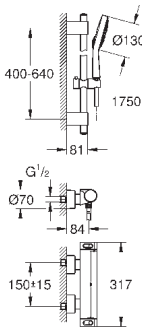

34 281 001

хром

445,20

Grohtherm 2000

Термостат для душа, DN 15 с душевым гарнитуром

включает в себя:

Grohtherm 2000 термостат для душа

(34 169 000)

Power&Soul Cosmopolitan 130 Душевой гарнитур,

душевая штанга 600 мм (27 731 000)

минимальное давление 1,0 бар