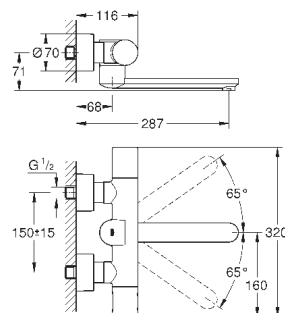

GROHE StarLight хромированная поверхность

GROHE CoolTouch

аэратор 9 л/мин
обратный клапан
грязеулавливающие фильтры

рукоятка выбора температуры

со стопором при 38°C

поворотный литой излив 219 мм

вынос 287 мм

ограничитель поворота излива 130°,

возможность фиксации

S-образные эксцентрики

самоуплотняющиеся розетки

многоступенчатый указатель состояния

батарейки

7 предустановленных режимов:

- автоматический смыв
- термическая дезинфекция
- моющий режим

дополнительные функции и точные настройки с помощью

пульта дистанционного управления 36 407

Одобрено в CE

класс шума I по DIN 4109