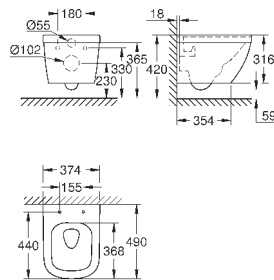

39 206 000

альпин-белый

237,88

39 206 00H

альпин-белый

285,44

Керамика Euro

Унитаз подвесной, компактный

для бачка скрытого монтажа
горизонтальный выпуск

GROHE Triple Vortex технология смыва
омыв всей окружности чаши
безободковый

объем смыва 3/5 л

ширина 49 см

с креплением

санитарная керамика

полностью скрытые невидимые крепления

опция: износостойкое покрытие **PureGuard** и анти-бактериальное
глазирование (00H)

для сиденья с крышкой для унитаза 39 330 001 (с механизмом плавного
закрытия) и 39 331 001 (без механизма плавного закрытия)

16 шт. на паллете