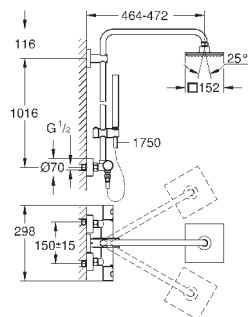

минимальный расход воды 7л/мин

дополнительная опция: полочка GROHE EasyReach (26 362)

27 932 000

хром

520,80

Euphoria System 150

Душевая система с термостатом для настенного монтажа включает в себя:

горизонтальный поворотный душевой кронштейн 450 мм