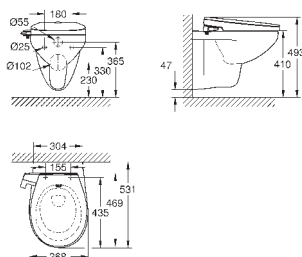

GROHE СИДЕНЬЕ-БИДЕ

Артикул

Цвет

Цена брутто /
РРЦ с НДС, €

39 557 SH0

альпин-белый

по запросу

Сиденье-биде с ручным управлением

Сиденье для унитаза с крышкой

2 независимые душевые форсунки для режимов „подмывание сзади“ и „дамский душ“

Режим промывки форсунок

Ручное управление ручьяткой, расположенной сбоку; электропитание не требуется

Регулировка напора воды

Сиденье и крышка унитаза из дюропласта с микролифтом

В комплекте:

сиденье

крышка

крепежная панель

корпус с двумя форсунками

ручьятка

Фильтр

39 648 SH0

альпин-белый

248,04

Керамика Вау

Сиденье-биде с ручным управлением

Сиденье для унитаза с крышкой

2 независимые душевые форсунки для режимов „подмывание сзади“ и „дамский душ“

Режим промывки форсунок

Ручное управление ручьяткой, расположенной сбоку; электропитание не требуется

Регулировка напора воды

Сиденье и крышка унитаза из дюропласта с микролифтом

Подвод воды гибким шлангом, подключение с диаметром 3/8“

В комплекте:

крепежная панель

Фильтр

Давление воды в системе: 0,1 - 1,0 МПа (1 - 10 бар)

Соответствует EN 1717

39 651 SH0

альпин-белый

370,00

Керамика Вау

Сиденье-биде с ручным управлением 2 в 1 для подвесного унитаза

включает в себя:

Керамика Вау Сиденье-биде с ручным управлением (39 648 SH0)

Сиденье для унитаза с крышкой

2 независимые душевые форсунки для режимов „подмывание сзади“ и „дамский душ“

Режим промывки форсунок

Ручное управление ручьяткой, расположенной сбоку; электропитание не требуется

Регулировка напора воды

Сиденье и крышка унитаза из дюропласта с микролифтом

Подвод воды гибким шлангом, подключение с диаметром 3/8“

Керамика Вау Подвесной унитаз (39 427 000)

для бачка скрытого монтажа

омыв всей окружности чаши

безободковый

горизонтальный выпуск

объем смыва 6/3 л

санитарная керамика