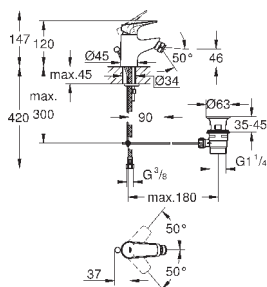

23 754 000

хром

62,40

BauFlow
Смеситель однорычажный для биде DN 15

монтаж на одно отверстие
металлический рычаг
GROHE Longlife керамический картридж 28 мм
GROHE StarLight хромированная поверхность
GROHE EcoJoy - 5,7 л/мин
система быстрого монтажа
с шаровым шарниром
сливной гарнитур 1 1/4"
гибкая подводка