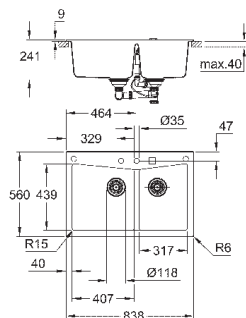

количество крепежных элементов в комплекте (накладной монтаж): 9

количество крепежных элементов в комплекте (монтаж под столешницу): 9

31 658 ATO
31 658 APO

серый гранит
черный гранит

353,53
353,53

K700

Композитная мойка