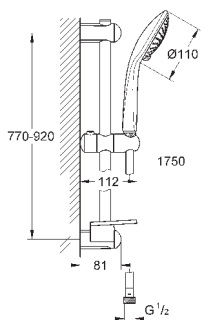

Euphoria 110 Champagne

Душевой гарнитур, 3 вида струй

включает в себя:

ручной душ Champagne (27 222 000)

душевая штанга 900 мм (27 500)

душевой шланг 1750 мм (28 388 000)

Полочка **GROHE EasyReach** (27 596)

GROHE DreamSpray превосходный поток воды, **GROHE SprayDimmer**,

GROHE StarLight хромированная поверхность

GROHE FastFixation (регулируемое расстояние между

настенными креплениями штанги позволяет использовать

для монтажа уже имеющиеся отверстия в стене)

система **SpeedClean** против известковых отложений

внутренний охлаждающий канал для продолжительного срока службы

Twistfree против перекручивания шланга

может использоваться с проточным водонагревателем

минимальное давление 1,0 бар

27 226 001

хром

109,20