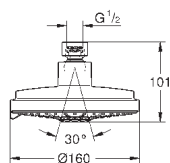

27 134 000

хром

112,80

Rainshower Cosmopolitan 160

Верхний душ с 4 режимами

Rain / Jet / Pure / Champagne

Ø 160 мм

шаровый шарнир с углом поворота ± 15°

резьбовое соединение 1/2"

GROHE DreamSpray превосходный поток воды

GROHE StarLight хромированная поверхность

система **SpeedClean** против известковых отложений

может использоваться с проточным водонагревателем

установка при давлении от 0,5 бар

минимальный расход воды 5 л/мин

максимальный расход воды 25 л/мин

рекомендуется использовать с

душевым кронштейном Rainshower