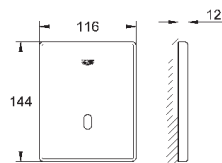

Tectron Skate

Инфракрасная-электроника для писсуара

с инфракрасным датчиком для двусторонней связи для мониторинга, настройки и сервисного обслуживания с адаптером 100-230 V переменного тока, 50-60 Hz, 6 V постоянного тока картридж с соленоидным клапаном и грязеулавливающим фильтром фронтальная панель 116 x 144 мм минимальное давление 0,5 бар оперативное давление максимум 10 бар

7 предустановленных режимов:

- автоматический смыв
- моющий режим

предварительная промывка вкл/выкл дополнительные функции и точные настройки с помощью пульта дистанционного управления 36 407 регулируемое время смыва, настраиваемое вручную или с помощью пульта управления

комплект верхней монтажной части

для Rapido U

Одобрено в CE