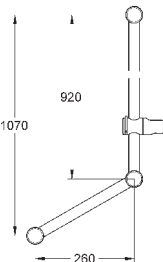

28 587 000

хром

147,60

Relexa

Душевая штанга, 900 мм

с ручкой

ручка может крепиться слева и справа

с 3-мя креплениями к стене

бегунок с металлической гильзой

изменение угла наклона при помощи

растрового механизма

регулировка высоты с помощью винта

GROHE StarLight хромированная поверхность

ДУШИ