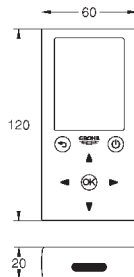

сервисное обслуживание

- индикатор работы сенсора
- возврат к заводским или пользовательским настройкам
сервисный режим
демонстрационный режим
коды ошибок (для GROHE Blue Home)

Аккумуляторная батарея: 3 x 1.5 V DC (AAA)