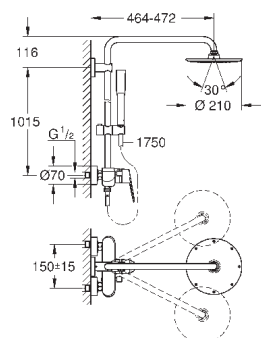

GROHE ДУШЕВЫЕ СИСТЕМЫ EUPHORIA

Артикул

Цвет

Цена брутто /
РРЦ с НДС, €

23 058 003

хром

651,60

Euphoria Eurodisc Cosmopolitan System 210