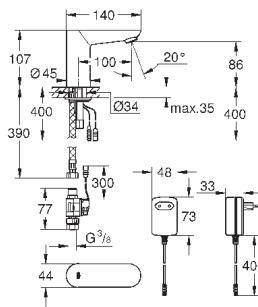

Еuroeco Cosmopolitan E

Инфракрасная электроника для раковины без смешивания

с инфракрасным датчиком для двусторонней связи для мониторинга, настройки и сервисного обслуживания для холодной или смешанной воды с адаптером 100-230 V переменного тока, 50-60 Hz, 6 V постоянного тока

GROHE StarLight поверхность

GROHE EcoJoy - 5,7 л/мин

гибкая подводка
грязеулавливающие фильтры
внешний электромагнитный клапан
система быстрого монтажа

7 предустановленных режимов:

- автоматический смыв
- термическая дезинфекция
- моющий режим

дополнительные функции и точные настройки с помощью пульта дистанционного управления 36 407

Одобрено в CE

класс шума I по DIN 4109

тип защиты смесителя IP 59K

минимальное давление 1,0 бар

36 384 000

хром

604,80