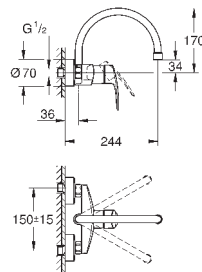

32 224 003

хром

по запросу

Eurosmart

Смеситель однорычажный для мойки, DN 15
настенный монтаж

GROHE StarLight хромированная поверхность

GROHE SilkMove керамический картридж 35 мм

аэратор

регулировка расхода воды

поворотный трубкообразный излив

радиус поворота 360°

вынос 276 мм

встроенный ограничитель температуры

скрытые S-образные эксцентрики

new