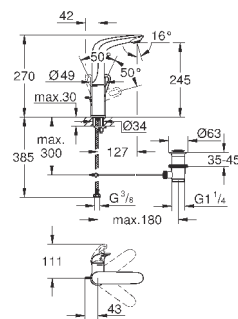

23 715 003

хром

97,20

Eurostyle

Смеситель однорычажный для раковины DN 15 S-Size

монтаж на одно отверстие
металлический рычаг (без отверстия)
GROHE SilkMove керамический картридж 35 мм
регулировка расхода воды
с ограничителем температуры
GROHE StarLight хромированная поверхность
GROHE EcoJoy - 5,7 л/мин
GROHE FastFixation быстрая монтажная система
без донного клапана
гибкая подводка