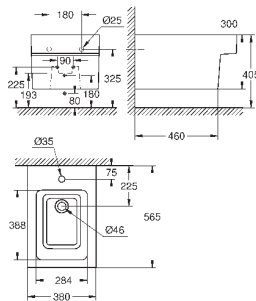

альпин-белый

191,62

Керамика Cube
Сиденье для унитаза с микролифтом
с крышкой
быстросъемное сиденье
съёмное
материал: Дюропласт
с креплением
подходит для всех унитазов Керамики Cube

39 486 00H

альпин-белый