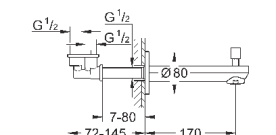

Eurosmart Cosmopolitan

Излив для ванны

настенный монтаж

GROHE StarLight хромированная поверхность

аэратор

автоматический переключатель: ванна/душ

внешняя резьба 1/2"

вынос 170 мм