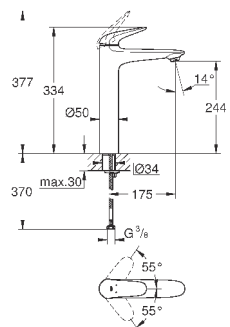

23 570 003
23 570 LS3

хром
белая луна/хром

208,80
268,80

Eurostyle
Смеситель однорычажный для раковины DN 15 XL-Size
монтаж на одно отверстие
металлическая рукоятка (с отверстием)
для отдельностоящих раковин
GROHE SilkMove керамический картридж 35 мм
с ограничителем температуры
GROHE StarLight хромированная поверхность
GROHE EcoJoy - 5,7 л/мин
GROHE FastFixation быстрая монтажная система
без донного клапана
гибкая подводка