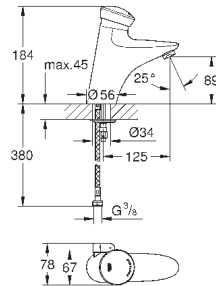

GROHE EURODISC SE

Артикул

Цвет

Цена брутто /
РРЦ с НДС, €

36 233 000

хром

626,40

Eurodisc SE

Автоматический смеситель для раковины со смешиванием и с регулируемым ограничителем температуры
6V литиевая батарейка, тип CR-P2

GROHE StarLight хромированная поверхность
гибкая подводка

обратный клапан со встроенными фильтрами
система быстрого монтажа
прерывание подачи воды старт/стоп
автоматическое отключение воды
автоматическое безопасное отключение
воды после 180 сек. непрерывного
пользования (заводская настройка)
активизация включения
безступенчатая настройка продолжительности
подачи воды от 2 до 180 сек.
автоматический смыв 5 мин после
3-х дней не пользования
модуль термической дезинфекции 3,5 –11 мин
Одобрено в CE
тип защиты смесителя IP 59K
минимальное давление 1,0 бар

36 249 000

хром

565,20