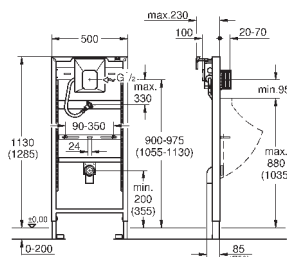

Rapid SL

Инсталляция для писсуара с инфракрасной электроникой с GROHE Rapido U

1.13 и 1.30 м инсталляционная высота для механического смыва или установки Tectron инфракрасной электроники на 6 V или 230 V для монтажа перед стеной или стеной перегородкой самонесущая стальная рама с порошковым напылением подготовлена для облицовки регулируемые по высоте подключения к объекту быстрая регулировка по высоте крепежный материал проверено -TUEV смывное колено, выдерживающее высокую температуру, DN 50 подключение для впуска и впускной гарнитур болты-держатели M8, с креплением для керамики в комплекте с запорным вентилем минимальное давление 0,5 бар оперативное давление максимум 10 бар промывная трубка функциональный блок смонтирован и проверен на заводе подводы воды на 1/2 с внешней резьбой соединительная коробка для сети питания 230 V монтажный короб с уплотнителями регулируемая ревизионная шахта для комплектов готового монтажа размером 116 x 144 мм с настенными уголками 38 558 00M для монтажа перед стеной