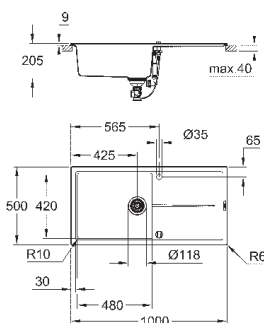

СМЕСИТЕЛИ
ДЛЯ КУХНИ