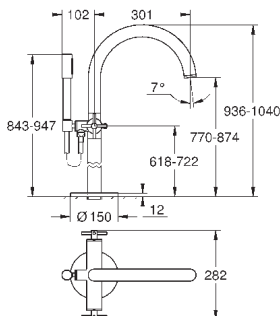

25 044 003	хром	1 968,00
25 044 DC3	суперсталь	2 772,00
25 044 GL3	холодный рассвет	2 964,00
25 044 DA3	теплый закат	2 964,00
25 044 AL3	темный графит, матовый	3 168,00

Atrio
Смеситель для ванны, 1/2"
монтаж на полу с высокими вертикальными подключениями (765 мм), комплект верхней монтажной части для 45 984 001
керамические вентили 1/2", 90°, **GROHE StarLight** хромированная поверхность
автоматический переключатель: ванна/душ
поворотный трубкообразный С-излив с аэратором и стопором
вынос 301 мм
встроенный обратный клапан в душевом отводе 1/2"
ручной душ Sena Stick (26 465)
держатель ручного душа, душевой шланг Silverflex 1.250 мм (28 362)
с защитой от обратного потока
с крестообразными ручьями
включены 2 набора с накладными насадками. Один с надписями „Н“ и „С“, один - без надписей.