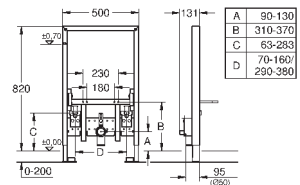

Rapid SL

Инсталляция для биде, монтажная высота 0.82 м

самонесущая стальная рама с порошковым напылением

для монтажа перед стеной или стеной перегородкой

предварительная сборка в комплекте регулируемые по высоте подключения

к объекту и смесителю

быстрая регулировка по высоте

крепежный материал

болты-держатели для биде

смывное колено, выдерживающее

высокую температуру, DN 50

уплотнение Ø 32 мм

2 звукоизоляционных подключения

смесителя DN 15

крепежный материал для биде

для монтажа перед стеной необходимо заказать настенные уголки

38 558 00M (продаются отдельно)

38 558 00M

18,00