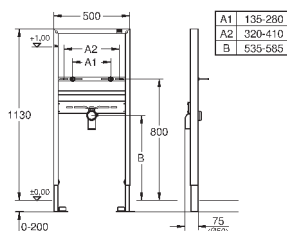

38 557 001

115,20

Rapid SL

Инсталляция для раковины, для смесителей на одно отверстие

монтажная высота 1,13 м

для монтажа перед стеной или стеной перегородкой самонесущая стальная рама с

порошковым напылением

подготовлена для облицовки

фиксированные подключения

быстрая регулировка по высоте

крепежный материал

проверено -TUEV

болты-держатели для раковины M10, с

креплением для керамики

расстояние между болтами изменяется

смывное колено, выдерживающее

высокую температуру, DN 50

уплотнение Ø 32 мм

для монтажа перед стеной необходимо заказать настенные уголки

38 558 00M (продаются отдельно)

САНТЕХ-
НИЧЕСКИЕ
СИСТЕМЫ