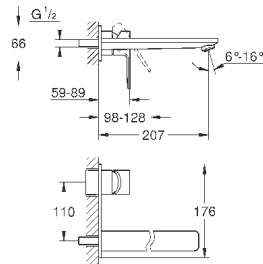

Артикул

Цвет

Цена брутто /
PPC с НДС, €

23 444 001	хром	259,20
23 444 DC1	суперсталь	374,40
23 444 AL1	темный графит, матовый	419,58

Lineare
Смеситель для раковины на два отверстия
L-Size

настенный монтаж
комплект верхней монтажной части для 23 571 000
без встраиваемого механизма
металлическая розетка
металлический рычаг
GROHE StarLight хромированная поверхность
GROHE EcoJoy - 5,7 л/мин
GROHE AquaGuide регулируемый аэратор
размер по осям 110 мм
вынос 207 мм
минимальное давление 1,0 бар

23 571 000		210,00

Смеситель однорычажный 1/2", встраиваемый универсальный механизм

для смесителя на 2 отверстия
для скрытого монтажа
без комплекта верхней монтажной части
GROHE SilkMove керамический картридж 35 мм
регулировка расхода воды
с ограничителем температуры
излив может быть установлен справа или слева
DR-латунь
шаблон для монтажа
обеспечивает гидроизоляцию конструкции стен, окружающих встраиваемый механизм
с уплотнительной втулкой