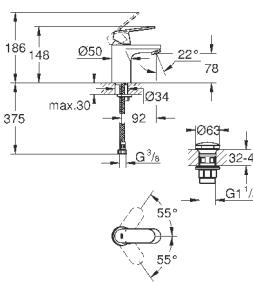

23 925 000

хром

92,40

Eurosmart Cosmopolitan
Смеситель однорычажный для раковины DN 15
S-Size

монтаж на одно отверстие
металлический рычаг
GROHE SilkMove керамический картридж 35 мм
регулировка расхода воды
возможность установки мин. расхода 2,5 л/мин.
GROHE StarLight хромированная поверхность
GROHE FastFixation быстрая монтажная система
GROHE EcoJoy - 5,7 л/мин
смеситель с гладким корпусом и нажимным сливным гарнитуром 1 1/4"
гибкая подводка
дополнительный ограничитель температуры (46 375 000)
класс шума I по DIN 4109