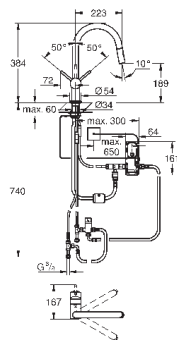

31 358 002	хром	610,80
31 358 DC2	суперсталь	793,20

Minta Touch

Сенсорный однорычажный смеситель для мойки 1/2"

C-образный излив

монтаж на одно отверстие

Touch: включение подачи воды прикосновением голый части руки
электропитание от литиевой батарейки 6 V,

тип CR-P2

Одобрено в CE

магнитный клапан

фиксированный расход воды при подаче воды с использованием сенсора

автоматическое безопасное выключение

подачи воды после 60 сек. непрерывной

работы (заводская настройка)

тип защиты IP 44

GROHE StarLight хромированная поверхность

GROHE SilkMove керамический картридж Ø 46 мм

выдвижная лейка Dual

переключатель: ламинарный режим струи/душевой режим струи **SpeedClean**

поворотный трубообразный излив

радиус поворота 360°

с защитой от обратного потока

гибкая подводка

система быстрого монтажа