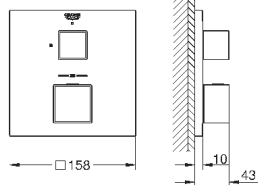

24 154 000

хром

513,60

24 154 DC0

суперсталь

706,80

24 154 AL0

темный графит, матовый

807,60

Grotherm Cube

Термостат для душа с переключателем на 2 положения

комплект верхней монтажной части для GROHE Rapido SmartBox 35 600 000 (универсальная встраиваемая часть)

GROHE TurboStat встроенный термоэлемент

с настенными розетками **GROHE FastFixation** (скрытые эксцентрики, уплотнение, скрытый монтаж)

металлическая накладная панель, регулируемая на 6°

графическое изображение: верхний душ и ручной душ

GROHE SafeStop стопор безопасности при 38°C

GROHE SafeStop Plus опционно ограничитель температуры на 43°C / 46°C, включен

GROHE AquaDimmer, встроенный переключатель

распределение расхода:

выход B = 27 л/мин,

выход C = 30 л/мин

без встраиваемой части

35 600 000

72,00

GROHE Rapido SmartBox Универсальная встроенная часть