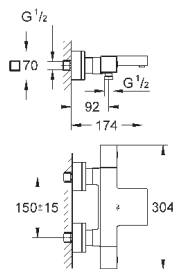

34 497 000

хром

435,60

Grohtherm Cube

Термостат для ванны, DN 15

настенный монтаж
GROHE StarLight хромированная поверхность
GROHE SafeStop стопор безопасности при 38°C
GROHE SafeStop Plus опционно ограничитель температуры на 43°C, включен
GROHE TurboStat встроенный термоэлемент
встроенный стопор смешанной воды
GROHE AquaDimmer Plus многофункциональный
- **GROHE EcoButton**
(встроенная кнопка с функцией экономии воды для душа)
- регулировка расхода
- переключатель: ванна/душ
отвод для душа снизу 1/2"
GROHE XL Waterfall
регулятор струи
встроенные обратные клапаны
грязеулавливающие фильтры
с защитой от обратного потока
скрытые S-образные эксцентрики
GROHE EcoJoy Технология совершенного потока
при уменьшенном расходе воды