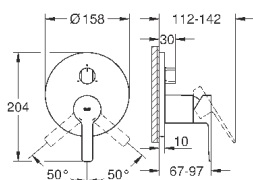

24 095 001	хром	224,40
24 095 DC1	суперсталь	314,40
24 095 AL1	темный графит, матовый	351,60

Lineare

Смеситель однорычажный с переключателем на 3 положения

комплект верхней монтажной части для
GROHE Rapido SmartBox 35 600 000 (универсальная встраиваемая часть)
GROHE SilkMove керамический картридж Ø 46 мм
GROHE StarLight хромированная поверхность
с настенными розетками **GROHE FastFixation** (скрытые эксцентрики, уплотнение, скрытый монтаж)
металлическая накладная панель, регулируемая на 6°
металлический рычаг
переключатель на 3 положения
распределение расхода:
выход А = 27 л/мин
выход В = 27 л/мин
выход С = 27 л/мин
без встраиваемой части

35 600 000		72,00
GROHE Rapido SmartBox Универсальная встроенная часть