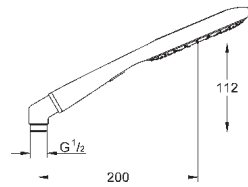

27 448 000

фиолетовый

по запросу

Rainshower Icon 150

Ручной душ, 2 вида струй

Rain, SmartRain

Эко функция - ограничение расхода воды
металлический угловой адаптер для комбинации ручного душа и душевого шланга

GROHE EcoJoy Технология совершенного потока при уменьшенном расходе воды

GROHE CoolTouch

GROHE DreamSpray превосходный поток воды

GROHE StarLight хромированная поверхность

система **SpeedClean** против известковых отложений

внутренний охлаждающий канал для продолжительного срока службы

универсальное крепление, подходящее к любому стандартному шлангу

может использоваться с проточным водонагревателем