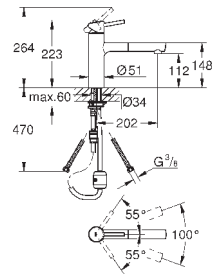

31 129 001

хром

226,80

31 129 DC1

суперсталь

296,40

Concetto

Смеситель однорычажный для мойки, DN 15

средний излив, монтаж на одно отверстие

GROHE StarLight поверхность

GROHE SilkMove керамический картридж 35 мм

выдвижной излив с аэратором

регулировка расхода воды

поворотный литой излив, зона поворота излива 100°

с защитой от обратного потока

гибкая подводка, система быстрого монтажа

минимальное давление 1,0 бар