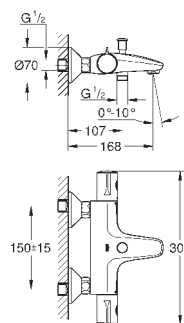

Grohtherm 800

Термостат для ванны, DN 15

настенный монтаж

GROHE StarLight хромированная поверхность

GROHE TurboStat встроенный термоэлемент

GROHE SafeStop стопор безопасности при 38°C

GROHE SafeStop Plus опционно ограничитель температуры на 43°C, включен

встроенный стопор смешанной воды

автоматический переключатель: ванна/душ

рукоятка регулировки напора с кнопкой для экономии воды **GROHE EcoButton**

и индивидуально устанавливаемым стопором

керамический вентиль 1/2", 180°

отвод для душа снизу 1/2"

регулируемый аэратор

встроенные обратные клапаны

грязеулавливающие фильтры

с защитой от обратного потока

скрытые S-образные эксцентрики

металлическая розетка

минимальное давление 1,0 бар

GROHE EcoJoy Технология совершенного потока

при уменьшенном расходе воды