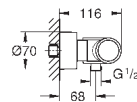

Eurosmart Cosmopolitan E Special

Инфракрасная электроника для душа с термостатической регулировкой температуры

с инфракрасным датчиком для двусторонней связи для мониторинга, настройки и сервисного обслуживания

6V литиевая батарейка, тип CR-P2

Срок службы батарейки: approx. 7 лет (150 включений в день)

эргономичная металлическая рукоятка

GROHE StarLight хромированная поверхность

GROHE CoolTouch

обратный клапан

грязеулавливающие фильтры

GROHE SafetyPlus

ручка температуры с регулируемым

стопором безопасности от 35°C до 43°C

металлический ограничитель температуры

полная несмешанная горячая или холодная вода в крайнем положении

рукоятки для отбора проб легионеллы

отвод для душа снизу 1/2" со встроенным

обратным клапаном

S-образные эксцентрики

самоуплотняющиеся розетки

многоступенчатый указатель состояния

батарейки

7 предустановленных режимов:

- автоматический смыв
- термическая дезинфекция
- моющий режим

дополнительные функции и точные настройки с помощью

пульта дистанционного управления 36 407

Одобрено в CE

класс шума I по DIN 4109