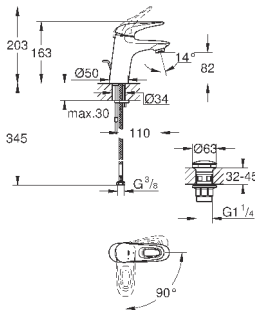

23 930 003

хром

120,00

Eurostyle

Смеситель однорычажный для раковины DN 15 S-Size

монтаж на одно отверстие
металлическая рукоятка (с отверстием)
GROHE SilkMove ES
Керамический картридж 35 мм с энергосберегающей функцией (подача холодной воды при центральном положении рычага)
регулировка расхода воды
ограничитель температуры
GROHE StarLight хромированная поверхность
GROHE EcoJoy - 5,7 л/мин
GROHE FastFixation быстрая монтажная система
смеситель с гладким корпусом и нажимным сливным гарнитуром 1 1/4"
гибкая подводка