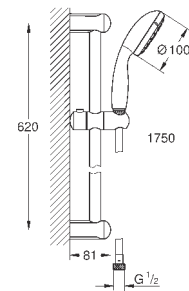

хром

55,20

то же, без ограничения расхода воды

27 924 001

хром

45,60

Tempesta 100

Душевой гарнитур с 1 режимом струи