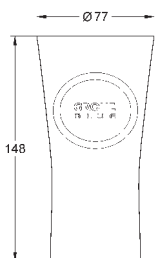

40 848 AL0

темный графит, матовый

20,99

GROHE Blue

Термо-бутылка

бутылка из нержавеющей стали с символикой GROHE Blue двойные стенки
крышка с ремешком
объем 450 мл

40 437 000

36,49