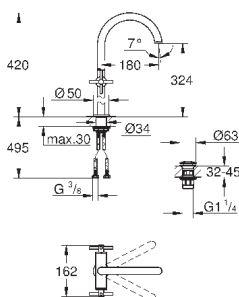

21 044 003	хром	577,20
21 044 DC3	суперсталь	811,20
21 044 AL3	темный графит, матовый	926,40

Atrio
Смеситель для раковины на одно
отверстие, DN 15
XL-Size

для отдельнстоящих раковин
керамические вентили 1/2", 90°
GROHE StarLight хромированная поверхность
GROHE EcoJoy 5.7 л/мин ламинарный аэратор
система быстрого монтажа
поворотный трубкообразный C-излив с
аэратором и стопором
сливной гарнитур 1 1/4"
гибкая подводка
с крестообразными рукоятками
включены 2 набора с накладными насадками. Один с надписями „Н“ и „С“,
один - без надписей.