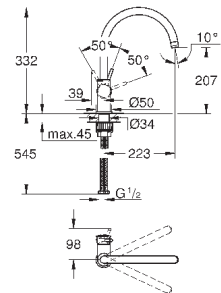

31 535 001

хром

по запросу

BauClassic

Смеситель однорычажный для мойки, DN 15
высокий излив

монтаж на одно отверстие

GROHE StarLight хромированная поверхность

GROHE LongLife керамический картридж **28 мм**

GROHE Zero Раздельные пути подачи воды - не содержит никеля и свинца
излив с аэратором

поворотный трубкообразный излив

радиус поворота 360°

гибкая подводка

GROHE FastFixation Plus - сверхбыстрая и простая установка - не требуется никаких инструментов

для установки на столешницу толщиной от 60 мм необходим крепеж
48 384 000 (приобретается отдельно)

new

31 234 001

хром

по запросу

BauClassic

Смеситель однорычажный для мойки, DN 15
высокий излив

монтаж на одно отверстие

GROHE StarLight хромированная поверхность

GROHE LongLife керамический картридж **28 мм**

GROHE Zero Раздельные пути подачи воды - не содержит никеля и свинца
излив с аэратором

поворотный трубкообразный излив

радиус поворота 360°

гибкая подводка

GROHE FastFixation Plus - сверхбыстрая и простая установка - не требуется никаких инструментов

для установки на столешницу толщиной от 60 мм необходим крепеж
48 384 000 (приобретается отдельно)

new