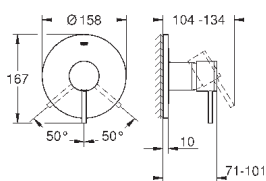

24 065 003	хром	302,40
24 065 DC3	суперсталь	423,60
24 065 GL3	холодный рассвет	454,80
24 065 DA3	теплый закат	454,80
24 065 AL3	темный графит, матовый	484,80

Atrio

Смеситель однорычажный для душа

комплект верхней монтажной части для

GROHE Rapido SmartBox 35 600 000 (универсальная встраиваемая часть)

GROHE SilkMove керамический картридж Ø 46 мм

GROHE StarLight хромированная поверхность

с настенными розетками **GROHE FastFixation** (скрытые

эксцентрики, уплотнение, скрытый монтаж)

металлическая накладная панель, регулируемая на 6°

металлический рычаг

распределение расхода:

выход В или С = 30 л/мин

без встраиваемой части

35 600 000		72,00
GROHE Rapido SmartBox Универсальная встроенная часть