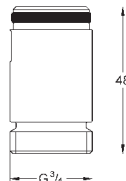

45 562 000

хром

147,38

Переходник

Для подключения других изливов с резьбой G3/4

используется для нескольких настенных кухонных смесителей

напр. 33 772 002, 33 982 002

GROHE StarLight поверхность