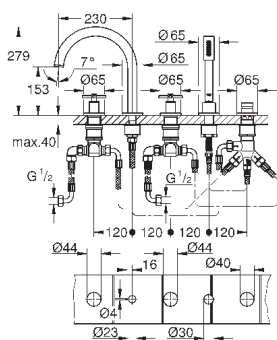

GROHE ATRIO

Артикул Цвет Цена брутто / РРЦ с НДС, €

19 923 003	хром	1 111,20
19 923 DC3	суперсталь	1 656,00
19 923 GL3	холодный рассвет	1 776,00
19 923 DA3	теплый закат	1 776,00
19 923 AL3	темный графит, матовый	1 896,00

Atrio
Комплект для ванны на 5 отверстий
керамические вентили 1/2", 90°
GROHE StarLight хромированная поверхность
включает в себя:
фиксатор для излива (смонтированный)
с крестообразными ручьями
излив для ванны с аэратором и переключателем ванна/душ
Sena ручной душ 6.6 л/мин
душевой шланг 2000 мм
гибкая подводка
подключение для душевого шланга
с защитой от обратного потока
может быть использован с 29 037 002
включены 2 набора с накладными насадками. Один с надписями „Н“ и „С“, один - без надписей.