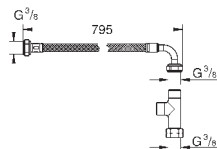

14 074 000

38,02

Набор для подключения сиденья-биде

включает в себя:

Т-образное подключение 3/8"

гибкий присоединительный шланг

795 мм

3/8" x 3/8"