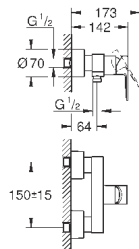

Артикул

Цвет

Цена брутто /
PPC с НДС, €

23 444 001	хром	259,20
23 444 DC1	суперсталь	374,40
23 444 AL1	темный графит, матовый	419,58

Lineare
Смеситель для раковины на два отверстия
L-Size

настенный монтаж
комплект верхней монтажной части для 23 571 000
без встраиваемого механизма
металлическая розетка
металлический рычаг
GROHE StarLight хромированная поверхность
GROHE EcoJoy - 5,7 л/мин
GROHE AquaGuide регулируемый аэратор
размер по осям 110 мм
вынос 207 мм
минимальное давление 1,0 бар

23 571 000		210,00

Смеситель однорычажный 1/2", встраиваемый универсальный механизм

для смесителя на 2 отверстия
для скрытого монтажа
без комплекта верхней монтажной части
GROHE SilkMove керамический картридж 35 мм
регулировка расхода воды
с ограничителем температуры
излив может быть установлен справа или слева
DR-латунь
шаблон для монтажа
обеспечивает гидроизоляцию конструкции стен, окружающих встраиваемый механизм
с уплотнительной втулкой

33 848 001	хром	228,00
33 848 DC1	суперсталь	331,20
33 848 AL1	темный графит, матовый	371,58

Lineare
Смеситель однорычажный для биде DN 15
S-Size

монтаж на одно отверстие
металлический рычаг
GROHE SilkMove керамический картридж 28 мм
с ограничителем температуры
GROHE StarLight хромированная поверхность
GROHE FastFixation Plus Система монтажа
аэратор с шаровым шарниром
сливной гарнитуры 1 1/4"
гибкая подводка
минимальное давление 1,0 бар

33 865 001	хром	237,60
33 865 DC1	суперсталь	339,60
33 865 AL1	темный графит, матовый	382,21

Lineare
Смеситель однорычажный для душа, DN 15