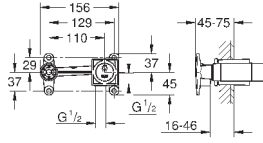

23 200 000

228,00

Смеситель однорычажный встраиваемый универсальный механизм, DN 15

для смесителя на 2 отверстия
для скрытого монтажа
без комплекта верхней монтажной части
GROHE SilkMove керамический картридж 35 мм
регулировка расхода воды
глубина монтажа 45-75 мм
DR-латунь
шаблон для монтажа