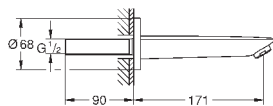

13 255 001

хром

32,98

VauCosmopolitan

Излив для ванны

настенный монтаж

GROHE StarLight хромированная поверхность

аэратор

вынос 171 мм

внешняя резьба 1/2"