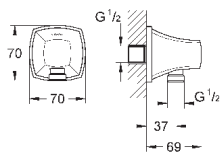

27 970 000
27 970 IGO

хром
хром/золото

111,60
148,80

Grandera

**Подключение для душевого шланга,
DN 15**

металл

внешняя резьба

с защитой от обратного потока

GROHE StarLight хромированная поверхность