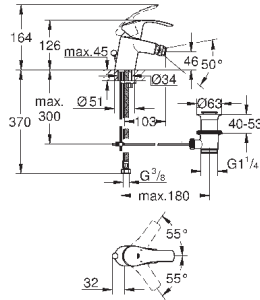

Артикул

Цвет

Цена брутто /
РРЦ с НДС, €

23 789 002

хром

82,80

Eurosmart

Смеситель однорычажный для биде DN 15 S-Size

монтаж на одно отверстие
металлический рычаг
GROHE SilkMove керамический картридж 35 мм
регулировка расхода воды
с ограничителем температуры
GROHE StarLight хромированная поверхность
GROHE EcoJoy аэратор 3.8 л/мин
GROHE FastFixation быстрая монтажная система
с шаровым шарниром
сливной гарнитура 1 1/4"
гибкая подводка

32 929 002

хром

81,60

то же, с **GROHE EcoJoy** 5.7 л/мин