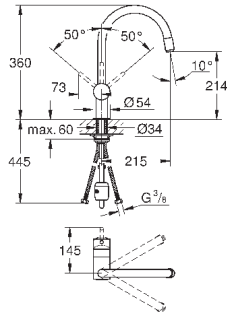

цанговый зажим 3/8"

система быстрого монтажа

дополнительный ограничитель температуры (46 308 000)

СМЕСИТЕЛИ
ДЛЯ КУХНИ

GROHE MINTA / MINTA SMARTCONTROL / MINTA TOUCH

Артикул

Цвет

Цена брутто /
РРЦ с НДС, €