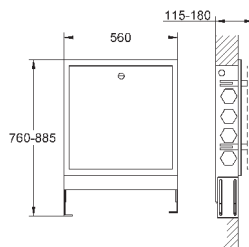

GROHE F-digital Deluxe

Встраиваемый блок для базового блока

для подключения светового, звукового и парового модулей 550 x 700 x 110 мм

высота (100мм) и глубина (50мм) регулируются

со съёмной передней панелью

с регулируемой передней рамкой для установки в стеновой нише

стальная поверхность, покрытие нанесено гальваническим

методом (RAL 9010, белый)

толщина стальной поверхности 1мм

включает 2 монтажные направляющие и уголок для подключения источника питания и крепления монтажных материалов

47 837 000

67,20

GROHE F-digital Deluxe

Удлинительный кабель для генератора пара, 5 м

соединение между базовым блоком (36 362 000 или 27 934 000)

и генератором пара (36 362 000 или 27 934 000)

удлинение до 10 м