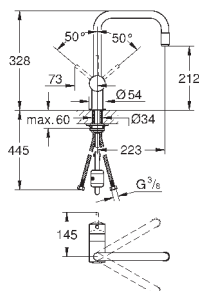

32 067 000

хром

247,20

Minta

Смеситель однорычажный для мойки, DN 15

U-образный излив

монтаж на одно отверстие

GROHE StarLight поверхность

GROHE SilkMove керамический картридж Ø 46 мм

выдвижной излив с аэратором

регулировка расхода воды

поворотный трубкообразный излив

радиус поворота 360°

встроенный обратный клапан

с защитой от обратного потока

гибкая подводка

система быстрого монтажа

минимальное давление 1,0 бар