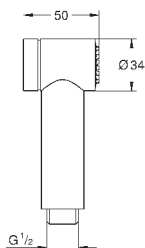

GROHE ГИГИЕНИЧЕСКИЕ ДУШИ SENA

Артикул

Цвет

Цена брутто /
РРЦ с НДС, €

26 328 000

хром

61,20

Sena Trigger Spray 35
Ручной душ, 1 вид струи

с нажимной кнопкой управления
металл

GROHE StarLight хромированная поверхность
система **SpeedClean** против известковых отложений
универсальное крепление, подходящее к любому стандартному шлангу
установка при давлении от 0,5 бар
Пожалуйста, при установке следуйте стандартам местного рынка.