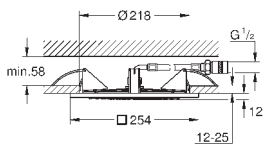

Rainshower F-Series 10" 254 x 254 Потолочный душ

Rain
254 x 254 мм
металл

резьбовое соединение 1/2"

GROHE DreamSpray превосходный поток воды

GROHE StarLight хромированная поверхность

система **SpeedClean** против известковых отложений

может использоваться с проточным водонагревателем
минимальное давление 1,0 бар