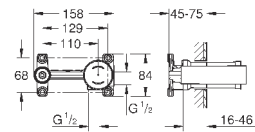

33 848 001	хром	228,00
33 848 DC1	суперсталь	331,20
33 848 AL1	темный графит, матовый	371,58

Lineare
Смеситель однорычажный для биде DN 15
S-Size

монтаж на одно отверстие
металлический рычаг
GROHE SilkMove керамический картридж 28 мм
с ограничителем температуры
GROHE StarLight хромированная поверхность
GROHE FastFixation Plus Система монтажа
аэратор с шаровым шарниром
сливной гарнитуры 1 1/4"
гибкая подводка
минимальное давление 1,0 бар