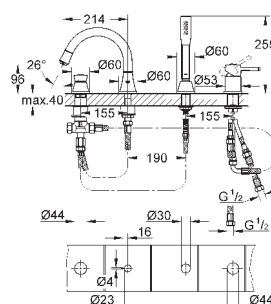

19 936 000
19 936 IGO

хром
хром/золото

1 015,20
1 320,00

Grandera

Смеситель однорычажный для ванны на 4 отверстия

GROHE SilkMove керамический картридж Ø 46 мм, GROHE StarLight

хромированная поверхность

включает в себя: