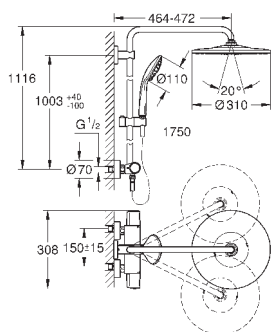

Euphoria System 310

Душевая система с термостатом для настенного монтажа

включает в себя:

горизонтальный поворотный душевой

кронштейн 450 мм

настенный термостат с аквадиммером

выбор между:

Rainshower Mono 310 Верхний душ (26 561)

душевая струя

GROHE PureRain

с шаровым шарниром

угол поворота $\pm 15^\circ$

ручной душ Euphoria 110 Massage (27 221 000)

регулируется по высоте с помощью

скользящего элемента

душевой шланг 1750 мм (28 388 000)

GROHE TurboStat встроенный термoeлемент

GROHE SafeStop стопор безопасности при 38°C

GROHE SafeStop Plus опционно ограничитель температуры на 43°C,

включен

GROHE CoolTouch Полностью исключается вероятность

ожога о внешнюю поверхность смесителя

GROHE MetalGrip эргономичная металлическая рукоятка

GROHE DreamSpray превосходный поток воды

GROHE StarLight хромированная поверхность

GROHE SprayDimmer

GROHE FastFixation (регулируемое верхнее крепление)

внутренний охлаждающий канал для продолжительного срока службы

система **SpeedClean** против известковых отложений

Twistfree против перекручивания шланга

совместим с проточным водонагревателем **только** выше 18 кВт/ч, а также с

накопительным водонагревателем (см. Техническую информацию)

минимальный расход воды 7л/мин

дополнительная опция: полочка GROHE EasyReach (26 362)

профессиональная серия