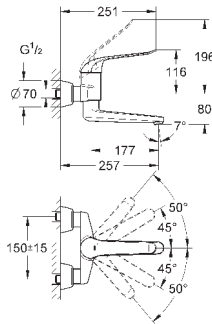

GROHE EUROECO SPECIAL

Артикул

Цвет

Цена брутто /
РРЦ с НДС, €

32 773 000

хром

265,20

Euroeco Special

Смеситель однорычажный для раковины DN 15
настенный монтаж

GROHE StarLight хромированная поверхность
GROHE SilkMove керамический картридж Ø 46 мм

GROHE EcoJoy Технология совершенного потока

при уменьшенном расходе воды

регулировка расхода воды, настраиваемый ограничитель температуры

возможность установки мин. расхода 2,5 л/мин.

поворотный и фиксирующийся литой излив, ламинарный регулятор струи 9 л/мин.

вынос 257 мм

металлический рычаг

длина рычага 170 мм

скрытые S-образные эксцентрики

32 774 000

хром

318,00

то же, с фиксирующимися S- образными эксцентриками, вынос 274 мм