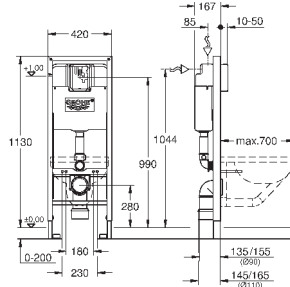

GROHE RAPID SL для людей с ограниченными возможностями

Артикул

Цвет

Цена брутто /
РРЦ с НДС, €

38 675 001

321,60

Rapid SL

Инсталляция для подвесного унитаза, монтажная высота 1.13 м, ширина 0.42 м

со смывным бачком 6 л
для унитаза длиной 70 см

для монтажа перед стеной или стеной перегородкой
самонесущая стальная рама с
порошковым напылением
подготовлена для облицовки
фиксированные подключения
крепежный материал
проверено -TUEV

2 болта-держателя для унитаза

крепление для керамики

расстояние между болтами 180/230 мм

выходной патрубков для унитаза Ø 90 мм

регулировка глубины монтажа

редуктор Ø 90/110 мм

впускной и смывной гарнитуры

Пневматический смывной клапан с тремя режимами

слива: 2-х объёмный, старт/стоп, или непрерывный

Арматурная группа I

с изоляцией от конденсационной влаги

подключение воды DN 15

для монтажа перед стеной необходимо заказать настенные уголки

38 558 00M (продаются отдельно)

для установки опорных направляющих для людей с ограниченными

39 140 000

567,60

Rapid SL

Инсталляция для подвесного унитаза, монтажная высота 1.13 м, с

крепежным элементом для поддержки сзади и направляющих

смывной бачок GD 2

исполнение для людей с ограниченными возможностями

для унитаза длиной 70 см

для монтажа перед стеной или стеной перегородкой

самонесущая стальная рама с

порошковым напылением

подготовлена для облицовки

фиксированные подключения

быстрая регулировка по высоте

крепежный материал

проверено -TUEV

2 болта-держателя для унитаза

4 настенных уголка

крепление для керамики

расстояние между болтами 180/230 мм

PP-смывная дуга Ø 90 мм

регулировка глубины монтажа

редуктор Ø 90/110 mm

впускной и смывной гарнитуры