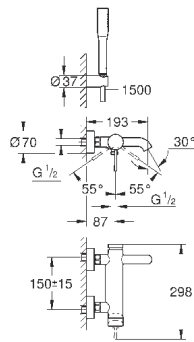

33 628 001

хром

235,20

Essence

Смеситель однорычажный для ванны, DN 15

настенный монтаж

металлический рычаг

GROHE SilkMove керамический картридж 35 мм

с ограничителем температуры

GROHE StarLight хромированная поверхность

автоматический переключатель: ванна/душ

аэратор

отвод для душа 1/2"

встроенный обратный клапан

скрытые S-образные эксцентрики

с защитой от обратного потока

с душевым набором

включает в себя:

ручной душ Euphoria Cosmopolitan Stick (27 400 000) 6,6 л/мин

Euphoria Cosmopolitan Stick Ручной душ (27 367)

держатель для душа Tempesta 100 /Cosmopolitan (27594000)

душевой шланг Silverflex 1.500 мм (28 364)

минимальное давление 1,0 бар