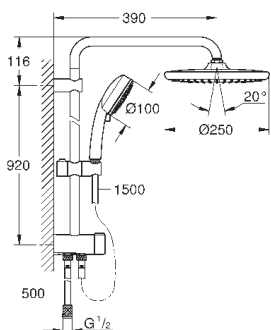

GROHE TEMPESTA SYSTEM

Артикул

Цвет

Цена брутто /
РРЦ с НДС, €

26 675 000

хром

237,41

Tempesta Cosmopolitan System 250

Душевая система Flex с переключателем для настенного монтажа

включает в себя:

горизонтальный душевой кронштейн 390 мм, регулируется перед установкой переключатель на 3 положения: верхний душ, ручной душ, верхний душ с Eco-режимом

верхний душ Tempesta 250 (26 666)

2 режима струи (с помощью переключателя):

Rain, SmartRain

тыльная часть головки верхнего душа белая

с шаровым шарниром

угол поворота $\pm 10^\circ$

GROHE EcoJoy ограничитель расхода воды 9,5 л/мин

Tempesta Cosmopolitan 100 Ручной душ (27 575)

4 вида струй:

GROHE Rain O², Rain, Massage, Jet

GROHE EcoJoy ограничитель расхода воды 9,5 л/мин

регулируется по высоте с помощью

скользящего элемента

расстояние между переключателем и верхним креплением: 920 мм

Relaxaflex душевой шланг 1500 мм 1/2" x 1/2"

Relaxaflex душевой шланг 500 мм 1/2" x 1/2"

гибкая установка: подключение к смесителю / подключению для душевого

шланга с резьбой 1/2" душевым шлангом 500 мм

GROHE EcoJoy Технология совершенного потока

при уменьшенном расходе воды

GROHE DreamSpray превосходный поток воды

GROHE StarLight хромированная поверхность

система **SpeedClean** против известковых отложений

внутренний охлаждающий канал для продолжительного срока службы

Twistfree против перекручивания шланга

совместим с проточным водонагревателем **только** выше 18 кВт/ч, а также с

накопительным водонагревателем (см. Техническую информацию)

минимальный расход воды 7л/мин

минимальное давление 1,0 бар

профессиональная серия

ДУШИ