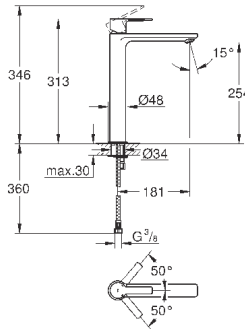

23 405 001
23 405 DC1
23 405 AL1

хром
суперсталь
темный графит, матовый

294,00
423,60
475,64

Lineare
Смеситель однорычажный для раковины DN 15
XL-Size

монтаж на одно отверстие
металлический рычаг

для отдельностоящих раковин

GROHE SilkMove керамический картридж 28 мм

с ограничителем температуры

GROHE StarLight хромированная поверхность

GROHE EcoJoy SpeedClean аэратор с ограничением расхода воды 5,7 л/мин

GROHE FastFixation Plus Монтажная система

без донного клапана

гибкая подводка

минимальное давление 1,0 бар