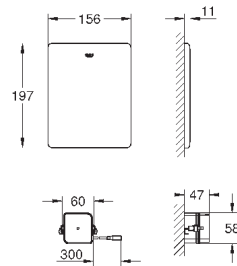

38 934 SD0

нержавеющая сталь

507,60

Радио-электроника для унитаза

для смывного бачка 6 - 9 л
для встроенного монтажа
для соединения с одной или более дополнительной панелью смыва
подходит для опорных ручек для людей с ограниченными возможностями
с панелью смыва Hewi, Keuco, Lehnen, Normbau, Pressalit, AMS, Deubad, Erlau, FRELU, FSB
панель смыва из нержавеющей стали 156 x 197 мм
Трансформатор для внешнего монтажа
напряжение подключения 230 V AC, 50/60 Hz, 4.0 VA
серво мотор
длина соединительного кабеля 3 м
для подключения трансформатора и электроники
соединительный кабель со штепсельной вилкой
Одобрено в CE
поставляется без панели смыва/опорных ручек