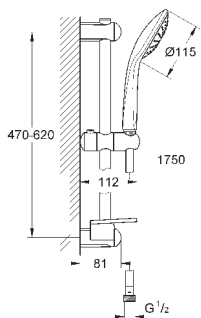

Euphoria 110 Mono

Душевой гарнитур с 1 режимом струи

включает в себя:

ручной душ Mono (27 265)

душевая штанга, 600 мм (27 499)

душевой шланг 1750 мм (28 388 000)

Полочка **GROHE EasyReach** (27 596)

GROHE DreamSpray превосходный поток воды, **GROHE StarLight**

хромированная поверхность

GROHE FastFixation (регулируемое расстояние между

настенными креплениями штанги позволяет использовать

для монтажа уже имеющиеся отверстия в стене)

система **SpeedClean** против известковых отложений

внутренний охлаждающий канал для продолжительного срока службы

Twistfree против перекручивания шланга

может использоваться с проточным водонагревателем

минимальное давление 1,0 бар

27 227 001

хром

115,20