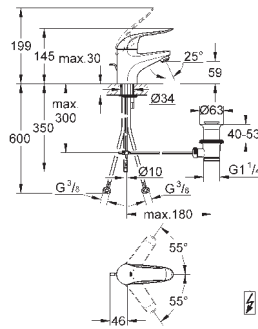

32 763 000

хром

99,60

то же, со сливным гарнитуром 1 1/4"

32 764 000

хром

156,00

Euroeco Special