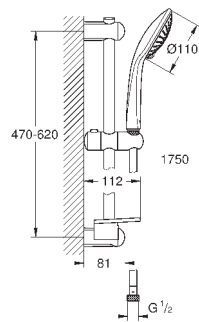

27 232 001

хром

109,20

Euphoria 110 Champagne

Душевой гарнитур, 3 вида струй

включает в себя:

ручной душ Champagne (27 222 000)

душевая штанга, 600 мм (27 499)

душевой шланг 1750 мм (28 388 000)

Полочка **GROHE EasyReach** (27 596)

GROHE SprayDimmer

GROHE DreamSpray превосходный поток воды

GROHE StarLight хромированная поверхность

GROHE FastFixation (регулируемое расстояние между

настенными креплениями штанги позволяет использовать

для монтажа уже имеющиеся отверстия в стене)

система **SpeedClean** против известковых отложений

внутренний охлаждающий канал для продолжительного срока службы

Twistfree против перекручивания шланга

может использоваться с проточным водонагревателем

минимальное давление 1,0 бар