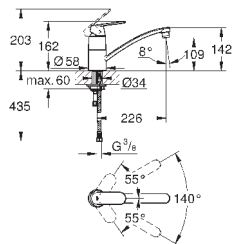

GROHE EUROSMART COSMOPOLITAN

Артикул

Цвет

Цена брутто /
РРЦ с НДС, €

32 842 000

хром

126,00

Eurosmart Cosmopolitan
Смеситель однорычажный для мойки, DN 15
с низким изливом
монтаж на одно отверстие
GROHE StarLight поверхность
GROHE SilkMove керамический картридж 35 мм
аэратор
регулировка расхода воды
поворотный трубкообразный излив
область поворота 140°
гибкая подводка
система быстрого монтажа