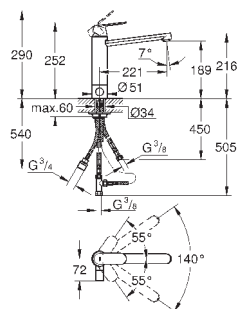

область поворота 140°

гибкая подводка

система быстрого монтажа

минимальное давление 1,0 бар

30 195 000

хром

196,80

Eurosmart Cosmopolitan