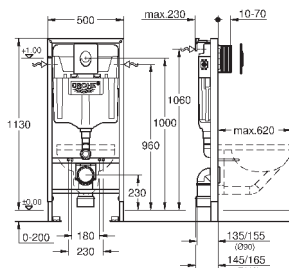

38 721 001

хром

237,60

Rapid SL

Rapid SL 3 в 1 в сборе, для подвесного унитаза, монтажная высота 1.13 м

смывной бачок GD 2

включает в себя:

Rapid SL для подвесного унитаза (38 528 001)

с накладной панелью Skate Air, для вертикального монтажа (38 505 000), хром

Rapid SL Настенный уголок (38 558 00M)