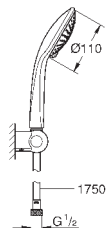

27 355 000

хром

100,80

Euphoria 110 Champagne

Душевой набор, 3 вида струй

включает в себя:

- ручной душ Champagne (27 222 000)
- держатель настенный (28 401)
- душевой шланг 1750 мм (28 388 000)

GROHE DreamSpray превосходный поток воды

GROHE SprayDimmer

GROHE StarLight хромированная поверхность

система **SpeedClean** против известковых отложений

внутренний охлаждающий канал для продолжительного срока службы

Twistfree против перекручивания шланга

может использоваться с проточным водонагревателем
минимальное давление 1,0 бар