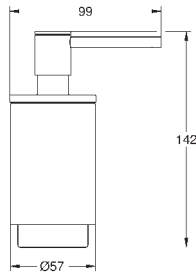

Selection

Держатель

металл

для Selection мыльницы (41 028) или Selection стакана (41 029 000)
скрытое крепление

GROHE StarLight хромированная поверхность

new

41 028 000	хром	57,19
41 028 DC0	суперсталь	80,08
41 028 BE0	никель глянec	85,80
41 028 EN0	матовый никель	91,51
41 028 GL0	холодный расcвет	85,80
41 028 GN0	холодный расcвет, матовый	91,51
41 028 DA0	тeплый закат	85,80
41 028 DL0	тeплый закат, матовый	91,51
41 028 A00	темный графит	85,80
41 028 AL0	темный графит, матовый	91,51