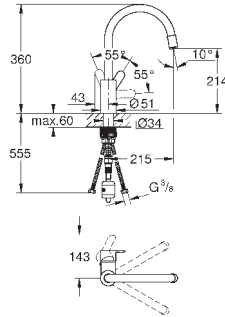

31 126 004

хром

211,20

Eurostyle Cosmopolitan

Смеситель однорычажный для мойки, DN 15

высокий излив

монтаж на одно отверстие

GROHE StarLight хромированная поверхность

GROHE SilkMove керамический картридж 35 мм

GROHE EasyDock Легкое вытягивание и возврат на место выдвижного излива

GROHE Zero Раздельные пути подачи воды - не содержит никеля и свинца

выдвижной излив с аэратором

регулировка расхода воды

поворотный трубкообразный излив

радиус поворота 360°

с защитой от обратного потока

гибкая подводка

GROHE FastFixation быстрая монтажная система