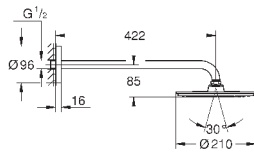

GROHE ВЕРХНИЕ ДУШИ

Артикул

Цвет

Цена брутто /
РРЦ с НДС, €

26 171 000

хром

363,60

Rainshower Cosmopolitan 210

Верхний душ с душевым кронштейном 422 мм, 1 режим струи
включает в себя:

Rainshower Cosmopolitan 210 Верхний душ, металл, хромированная душевая поверхность (28 368 000)

один вид струи:

Rain

Rainshower Душевой кронштейн 422 мм, хромированная розетка (26 146)

GROHE DreamSpray превосходный поток воды

GROHE StarLight хромированная поверхность

система **SpeedClean** против известковых отложений

может использоваться с проточным водонагревателем

нормальная струя при давлении от 0,5 бар

26 062 000

хром

339,60

Rainshower Cosmopolitan 210

Верхний душ с душевым кронштейном 286 мм, 1 режим струи
включает в себя:

Rainshower Cosmopolitan Верхний душ 210 (28 373 000)

металл

один вид струи:

Rain

Rainshower Душевой кронштейн 286 мм (28 576 000)

GROHE EcoJoy ограничитель расхода воды 9,5 л/мин

GROHE DreamSpray превосходный поток воды

GROHE StarLight хромированная поверхность

система **SpeedClean** против известковых отложений

нормальная струя при давлении от 0,5 бар

минимальное давление 1,0 бар