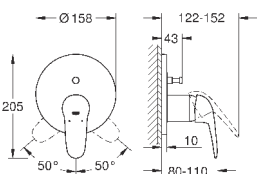

Eurostyle

Смеситель однорычажный с переключателем на 2 положения

комплект верхней монтажной части для

GROHE Rapido SmartBox 35 600 000 (универсальная встраиваемая часть)

GROHE SilkMove керамический картридж Ø 46 мм

GROHE StarLight хромированная поверхность
с настенными розетками **GROHE FastFixation** (скрытые
эксцентрики, уплотнение, скрытый монтаж)

металлическая накладная панель, регулируемая на 6°

металлический рычаг

автоматический переключатель на 2 положения

распределение расхода:

выход В = 27 л/мин,

выход С = 27 л/мин

без встраиваемой части

35 600 000

72,00

GROHE Rapido SmartBox Универсальная встроенная часть