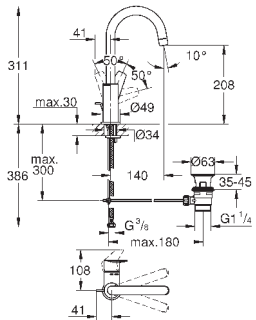

Артикул

Цвет

Цена брутто /
PPC с НДС, €

new

23 902 001

хром

по запросу

BauEdge
Смеситель однорычажный для раковины DN 15 M-Size

монтаж на одно отверстие
металлический рычаг
GROHE Longlife керамический картридж **28 мм**
с ограничителем температуры
GROHE StarLight хромированная поверхность
GROHE Zero Раздельные пути подачи воды - не содержит никеля и свинца
аэратор GROHE LowFlow - 3,5 л/мин
система быстрого монтажа
рычажный донный клапан 1 1/4", пластик
гибкая подводка
профессиональная серия

new

23 760 001

хром

88,42

BauEdge
Смеситель однорычажный для раковины 1/2" L-Size

монтаж на одно отверстие
металлический рычаг
GROHE Longlife керамический картридж **28 мм**
с ограничителем температуры
GROHE StarLight хромированная поверхность
GROHE EcoJoy - 5,7 л/мин
система быстрого монтажа
поворотный трубкообразный излив
рычажный донный клапан 1 1/4", пластик
гибкая подводка
профессиональная серия

new

23 911 001

хром

88,42

BauEdge
Смеситель однорычажный для раковины 1/2" L-Size

монтаж на одно отверстие
металлический рычаг
GROHE Longlife керамический картридж **28 мм**
с ограничителем температуры
GROHE StarLight хромированная поверхность
GROHE EcoJoy - 5,7 л/мин
система быстрого монтажа
поворотный трубкообразный излив
нажимной донный клапан 1 1/4", пластик
гибкая подводка
профессиональная серия

new

23 761 001

хром

104,29

BauEdge
Смеситель однорычажный для раковины DN 15 XL-Size

для отдельностоящих раковин
монтаж на одно отверстие
металлический рычаг
GROHE Longlife керамический картридж **28 мм**
с ограничителем температуры
GROHE StarLight хромированная поверхность
GROHE Zero Раздельные пути подачи воды - не содержит никеля и свинца
GROHE EcoJoy - 5,7 л/мин
система быстрого монтажа
без донного клапана
гибкая подводка
профессиональная серия