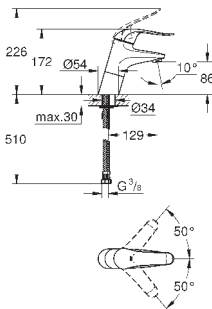

32 766 000

хром

218,40

то же, со сливным гарнитуром 1 1/4"

30 208 000

хром

229,20

Euroeco Special