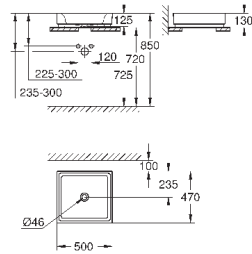

39 481 00H

альпин-белый

224,83

Керамика Cube

Раковина свободстоящая 50

без перелива

500 x 470 мм

с креплением