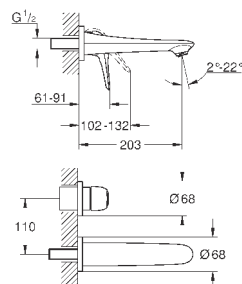

19 571 003
19 571 LS3

хром
белая луна/хром

207,60
260,40

Eurostyle
Смеситель для раковины на два отверстия M-Size
настенный монтаж
без встраиваемого механизма
комплект верхней монтажной части для
23 571 000
металлическая розетка
металлическая рукоятка (с отверстием)
GROHE StarLight хромированная поверхность
GROHE AquaGuide регулируемый азратор
размер по осям 110 мм
вынос 203 мм