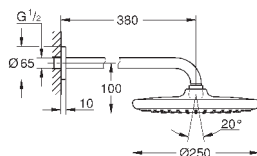

Tempesta 250

Верхний душ с душевым кронштейном 380 мм, 1 режим струи

включает в себя:

верхний душ Tempesta 250 (26 662)

один вид струи:

Rain

полностью хромированные поверхности

Душевой кронштейн 380 мм (28 361)

GROHE EcoJoy ограничитель расхода воды 9,5 л/мин

GROHE DreamSpray превосходный поток воды

GROHE StarLight хромированная поверхность

система **SpeedClean** против известковых отложений

внутренний охлаждающий канал для продолжительного срока службы

может использоваться с проточным водонагревателем

профессиональная серия

26 668 000

хром

181,28

то же, тыльная часть головки верхнего душа белая

26 664 000

хром

156,25