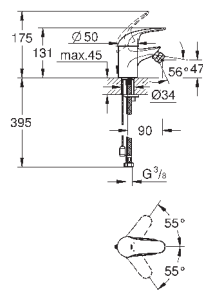

32 882 000

хром

66,00

Euroeco

Смеситель однорычажный для биде DN 15 S-Size

монтаж на одно отверстие
металлический рычаг

GROHE SilkMove керамический картридж 35 мм

GROHE StarLight хромированная поверхность

ограничитель потока 9 л/мин.

система быстрого монтажа

аэратор с шаровым шарниром

цепочка

гибкая подводка

дополнительный ограничитель температуры (46 375 000)