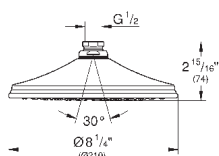

26 474 000

хром

по запросу

Rainshower Rustic 210

Верхний душ с одним режимом

душевая струя Rain

нормальная струя (широкое покрытие)

давление от 0,5 бар

Ø 210 мм

120 форсунок

из латуни

шаровой шарнир с углом поворота 20° ± 20°

резьбовое соединение 1/2"

GROHE EcoJoy 6.6 л/мин

GROHE StarLight хромированная поверхность

система **SpeedClean** против известковых отложений