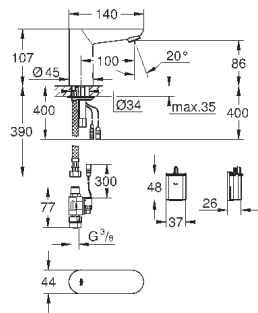

GROHE EUROECO COSMOPOLITAN E

Артикул

Цвет

Цена брутто /
РРЦ с НДС, €

36 271 000

хром

273,60

Еuroeco Cosmopolitan E