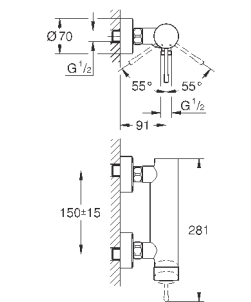

32 934 001

хром

138,00

Essence

Смеситель однорычажный для биде DN 15 S-Size

монтаж на одно отверстие
металлический рычаг
GROHE SilkMove керамический картридж 28 мм
с ограничителем температуры
GROHE StarLight хромированная поверхность
GROHE FastFixation Plus Система монтажа
аэратор с шаровым шарниром
цепочка
гибкая подводка