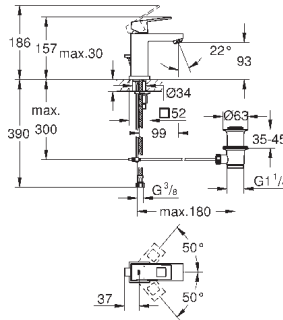

23 127 00E

хром

194,40

Eurocube
Смеситель однорычажный для раковины DN 15
S-Size

монтаж на одно отверстие
металлический рычаг

GROHE SilkMove керамический картридж 28 мм

ограничитель температуры

GROHE StarLight хромированная поверхность