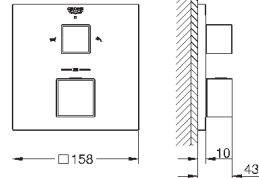

GROHE GROHTHERM CUBE

Артикул

Цвет

Цена брутто /
РРЦ с НДС, €

ТЕРМОСТАТЫ

24 154 000	хром	513,60
24 154 DC0	суперсталь	706,80
24 154 AL0	темный графит, матовый	807,60

Grotherm Cube

Термостат для душа с переключателем на 2 положения

комплект верхней монтажной части для
GROHE Rapido SmartBox 35 600 000 (универсальная встраиваемая часть)

GROHE TurboStat встроенный термоэлемент
с настенными розетками **GROHE FastFixation** (скрытые
эксцентрики, уплотнение, скрытый монтаж)

металлическая накладная панель, регулируемая на 6°

графическое изображение: верхний душ и ручной душ

GROHE SafeStop стопор безопасности при 38°C

GROHE SafeStop Plus опционно ограничитель температуры на 43°C / 46°C,
включен

GROHE AquaDimmer, встроенный переключатель

распределение расхода:

выход В = 27 л/мин,

выход С = 30 л/мин

без встраиваемой части

35 600 000		72,00

GROHE Rapido SmartBox Универсальная встроенная часть

24 155 000	хром	513,60
24 155 DC0	суперсталь	706,80
24 155 AL0	темный графит, матовый	807,60

Grotherm Cube

Термостат для ванны с переключателем на 2 положения

комплект верхней монтажной части для
GROHE Rapido SmartBox 35 600 000 (универсальная встраиваемая часть)

GROHE TurboStat встроенный термоэлемент
с настенными розетками **GROHE FastFixation** (скрытые
эксцентрики, уплотнение, скрытый монтаж)

металлическая накладная панель, регулируемая на 6°

графическое обозначение: ванна и душ

GROHE SafeStop стопор безопасности при 38°C

GROHE SafeStop Plus опционно ограничитель температуры на 43°C / 46°C,
включен

GROHE AquaDimmer, встроенный переключатель

распределение расхода:

выход В = 27 л/мин,

выход С = 30 л/мин

без встраиваемой части

35 600 000		72,00

GROHE Rapido SmartBox Универсальная встроенная часть

34 741 000	хром	1 212,00

Grotherm Cube