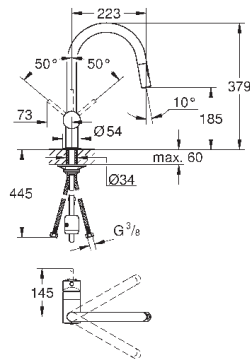

32 321 002

хром

265,20

32 321 DC2

суперсталь

344,40

32 321 DA2

теплый закат

372,00

32 321 DL2

теплый закат, матовый

392,40

32 321 A02

темный графит

372,00

32 321 AL2

темный графит, матовый

398,40

Minta

Смеситель однорычажный для мойки, DN 15

С-образный излив

монтаж на одно отверстие

GROHE StarLight хромированная поверхность

GROHE SilkMove керамический картридж Ø 46 мм

GROHE EasyDock Легкое вытягивание и возврат на место выдвижного излив

выдвижная лейка Dual

переключатель: ламинарный режим струи/душевой режим струи **SpeedClean**

регулировка расхода воды

поворотный трубкообразный излив

радиус поворота 360°

встроенный обратный клапан

с защитой от обратного потока

гибкая подводка

система быстрого монтажа