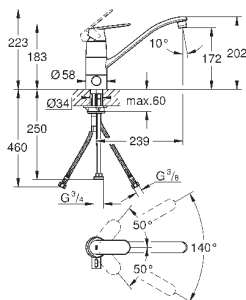

31 161 000

хром

218,40

Eurosmart Cosmopolitan
Смеситель однорычажный для мойки, DN 15
со встроенным запорным клапаном
с низким изливом
монтаж на одно отверстие
GROHE StarLight поверхность
GROHE SilkMove керамический картридж Ø 46 мм
аэратор
регулировка расхода воды
поворотный трубкообразный излив
область поворота 140°
гибкая подводка
система быстрого монтажа