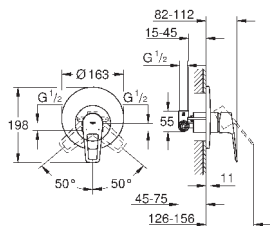

Артикул

Цвет

Цена брутто /
РРЦ с НДС, €

29 080 001

хром

103,26

VauLoop

Смеситель однорычажный для душа, DN 15

скрытый монтаж

включает в себя:

комплект готового монтажа

металлический рычаг

корпус встраиваемого смесителя

GROHE Longlife Керамический картридж 46 мм

GROHE StarLight хромированная поверхность

регулировка расхода воды

уплотнитель розетки и рычага

дополнительный ограничитель температуры (46 375 000)

профессиональная серия