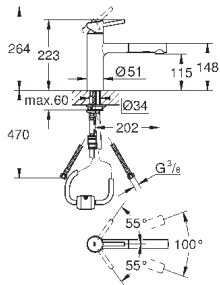

30 273 001

хром

252,00

30 273 DC1

суперсталь

327,60

Concetto

Смеситель однорычажный для мойки, DN 15

средний излив

монтаж на одно отверстие

GROHE StarLight поверхность

GROHE SilkMove керамический картридж 35 мм

аэратор

профессиональная выдвижная лейка с переключателем

аэратор/душевая струя

переключатель: ламинарный режим струи/душевой режим струи **SpeedClean**

автоматическое возвратное переключение на ламинарный режим струи

металлическая лейка

регулировка расхода воды

поворотный литой излив

зона поворота излива 100°

с защитой от обратного потока

встроенный обратный клапан

гибкая подводка

система быстрого монтажа