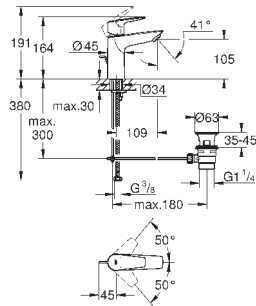

Артикул

Цвет

Цена брутто /
PPC с НДС, €

new

23 902 001

хром

по запросу

BauEdge
Смеситель однорычажный для раковины DN 15 M-Size

монтаж на одно отверстие
металлический рычаг
GROHE Longlife керамический картридж **28 мм**
с ограничителем температуры
GROHE StarLight хромированная поверхность
GROHE Zero Раздельные пути подачи воды - не содержит никеля и свинца
аэратор GROHE LowFlow - 3,5 л/мин
система быстрого монтажа
рычажный донный клапан 1 1/4", пластик
гибкая подводка
профессиональная серия

new