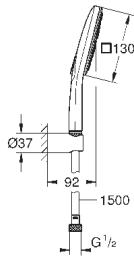

GROHE RAINSHOWER SMARTACTIVE

Артикул

Цвет

Цена брутто /
РРЦ с НДС, €

26 589 000

хром

104,40

Rainshower SmartActive 130 Cube

Душевой набор, 3 вида струй

включает в себя:

Rainshower SmartActive 130 Cube ручной душ (26 582)

держатель ручного душа (27 055)

душевой шланг Silverflex 1.500 мм (28 364)

GROHE EcoJoy ограничитель расхода воды 9,5 л/мин

GROHE DreamSpray превосходный поток воды

GROHE StarLight хромированная поверхность

система **SpeedClean** против известковых отложений

внутренний охлаждающий канал для продолжительного срока службы

Twistfree против перекручивания шланга

может использоваться с проточным водонагревателем