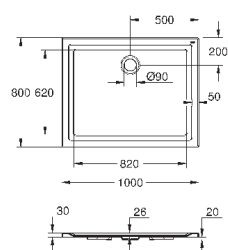

39 306 000

альпин-белый

182,78

Акриловый душевой поддон 800 x 1000

размеры: 800 x 1000 мм

глубина: 30 мм

материал: акрил

диаметр отверстия слива: 90 мм

рекомендуются гарнитуры для слива GROHE: 49 533 000 (вертикальный) и

49 534 000 (горизонтальный), приобретаются отдельно

Монтажный материал приобретается отдельно

20 шт. на паллете