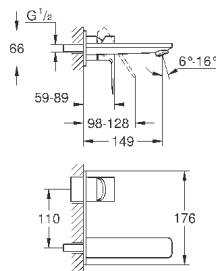

19 409 001
19 409 DC1
19 409 AL1

хром
суперсталь
темный графит, матовый

240,00
344,40
387,74

Lineare
Смеситель для раковины на два отверстия
M-Size

настенный монтаж

комплект верхней монтажной части для
23 571 000

без встраиваемого механизма

металлическая розетка

металлический рычаг

GROHE StarLight хромированная поверхность

GROHE EcoJoy - 5,7 л/мин

GROHE AquaGuide регулируемый аэратор

размер по осям 110 мм

вынос 149 мм

минимальное давление 1,0 бар