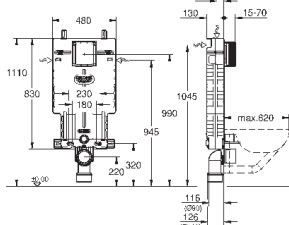

GROHE UNISSET ДЛЯ УНИТАЗА, ПИССУАРА, РАКОВИНЫ И БИДЕ

Артикул

Цвет

Цена брутто /
РРЦ с НДС, €

38 643 001

156,00

Uniset

Бачок для подвешенного унитаза с

смывной бачок GD 2
шумопоглощающий EPS-модуль
для обмуровки
830 x 470 x 130 мм
рельсовые адаптеры для крепления модуля
для одиночного или рядного монтажа
настенный рельс с крепежным
материалом для одиночного монтажа
2 болта-держателя для унитаза
расстояние между болтами 180/230 мм
крепление для керамики
выходной патрубок для унитаза Ø 90 мм
регулировка глубины монтажа
редуктор Ø 90/110 мм
впускной и смывной гарнитуры

смывной бачок GD 2, 6 - 9 л, со следующими характеристиками:

заводская настройка 6 л и 3 л
Пневматический смывной клапан с тремя режимами
слива: 2-х объёмный, старт/стоп, или непрерывный
Подключение воды: справа, слева, сзади
или сверху
Арматурная группа I
с изоляцией от конденсационной влаги
подключение воды DN 15
для вертикального или горизонтального монтажа
во время сборки не требуется дополнительного инструмента
для монтажа инспекционного короба

подготовка к установке для унитаза с функцией биде с набором для
дооснащения инсталляции 40 899 000 (приобретается дополнительно)
для монтажа маленьких смывных панелей необходимо заказать
ревизионный короб 40 911 000 (приобретается отдельно)