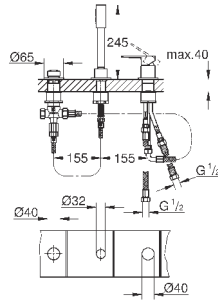

Lineare

Смеситель однорычажный для ванны на 3 отверстия

Монтаж на 3 отверстия

GROHE SilkMove керамический картридж 35 мм

GROHE StarLight хромированная поверхность

элемент управления однорычажного смесителя

переключатель ванна/душ

ручной душ Sena Stick (26 465)

металлический душевой шланг 2000 мм

гибкая подводка

подключение для душевого шланга

с защитой от обратного потока

может быть использован с 29 037 000

для комбинации 28 990 / 28 991

минимальное давление 1,0 бар

29 037 000

722,40