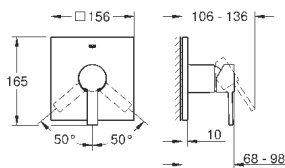

24 069 000

хром

321,60

Allure

Смеситель однорычажный для душа

комплект верхней монтажной части для

GROHE Rapido SmartBox 35 600 000 (универсальная встраиваемая часть)

GROHE SilkMove керамический картридж Ø 46 мм

GROHE StarLight хромированная поверхность

с настенными розетками GROHE FastFixation (скрытые

эксцентрики, уплотнение, скрытый монтаж)

металлическая накладная панель, регулируемая на 6°

металлический рычаг

распределение расхода:

выход В или С = 30 л/мин

без встраиваемой части

35 600 000

72,00

GROHE Rapido SmartBox Универсальная встроенная часть