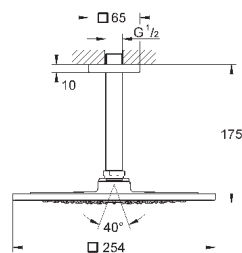

GROHE ВЕРХНИЕ ДУШИ

Артикул

Цвет

Цена брутто /
РРЦ с НДС, €

26 070 000

хром

435,60

Rainshower F-Series 10" 254 x 254

Верхний душ с душевым кронштейном 275 мм, 1 режим струи
включает в себя:

верхний душ Rainshower F-Series 254 (27 285 000)
металл

Rain

Rainshower Душевой кронштейн 275 мм (27 488 000)

GROHE EcoJoy ограничитель расхода воды 9,5 л/мин

GROHE DreamSpray превосходный поток воды

GROHE StarLight хромированная поверхность

система **SpeedClean** против известковых отложений

может использоваться с проточным водонагревателем

минимальное давление 1,0 бар

26 060 000

хром

435,60

то же, без ограничения расхода воды

26 071 000

хром

435,60

Rainshower F-Series 10"

Верхний душ с потолочным душевым кронштейном 142 мм, 1 режим струи
включает в себя:

верхний душ Rainshower F-Series 254 (27 285 000)

металл

Rain

Rainshower Потолочный душевой кронштейн 142 мм (27 485 000)

GROHE EcoJoy ограничитель расхода воды 9,5 л/мин

GROHE DreamSpray превосходный поток воды

GROHE StarLight хромированная поверхность

система **SpeedClean** против известковых отложений

может использоваться с проточным водонагревателем

минимальное давление 1,0 бар

26 064 000

хром

504,00

Rainshower Allure 230

Верхний душ с душевым кронштейном 286 мм, 1 режим струи
включает в себя:

металл

один вид струи:

Rain

Rainshower Душевой кронштейн 286 мм (27 709 000)

GROHE EcoJoy ограничитель расхода воды 9,5 л/мин

GROHE DreamSpray превосходный поток воды

GROHE StarLight хромированная поверхность

система **SpeedClean** против известковых отложений

может использоваться с проточным водонагревателем

минимальное давление 1,0 бар

26 054 000

хром

504,00

то же, без ограничения расхода воды

26 065 000

хром

463,20

Rainshower Allure 230