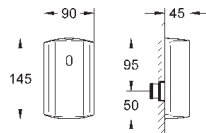

Tectron

Электроника для переоснащения

с инфракрасным датчиком для двусторонней связи для мониторинга, настройки и сервисного обслуживания
6V литиевая батарейка, тип CR-P2
Срок службы батарейки: прилб. 7 лет (150 включений в день)
наружный монтаж

для встраиваемого смывного

устройства для писсуара 37 017 и DAL 509

металлический корпус 145 x 90 x 45 мм

магнитный клапан DN 15,

с грязеулавливающим фильтром

многоступенчатый указатель состояния

батарейки

7 предустановленных режимов:

- автоматический смыв
- моющий режим

предварительная промывка вкл/выкл

дополнительные функции и точные настройки с помощью

пульта дистанционного управления 36 407

регулируемое время смыва, настраиваемое вручную

или с помощью пульта управления

Одобрено в CE