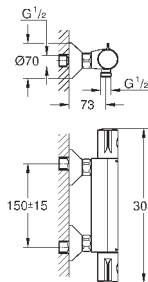

GROHE GROHTHERM 800

Артикул

Цвет

Цена брутто /
РРЦ с НДС, €

ТЕРМОСТАТЫ

34 558 000

хром

168,00

Grohtherm 800

Термостат для душа, DN 15

настенный монтаж

GROHE StarLight хромированная поверхность

GROHE SafeStop стопор безопасности при 38°C

GROHE SafeStop Plus опционно ограничитель температуры на 43°C, включен

GROHE TurboStat встроенный термоэлемент

встроенный стопор смешанной воды

рукоятка регулировки напора с кнопкой для экономии воды **GROHE EcoButton**

и индивидуально устанавливаемым стопором

керамический вентиль 1/2", 180°

отвод для душа снизу 1/2"

грязеулавливающие фильтры

встроенные обратные клапаны

с защитой от обратного потока

скрытые S-образные эксцентрики

металлическая розетка

GROHE EcoJoy Технология совершенного потока

при уменьшенном расходе воды

34 567 000

хром

217,20