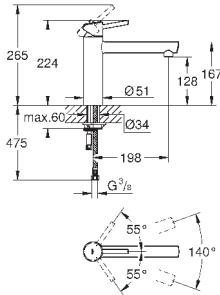

31 128 001

хром

188,40

31 128 DC1

суперсталь

243,60

Concetto

Смеситель однорычажный для мойки, DN 15

средний излив

монтаж на одно отверстие

GROHE StarLight поверхность

GROHE SilkMove керамический картридж 35 мм

аэратор, регулировка расхода воды, поворотный литой излив

область поворота 140°, гибкая подводка, система быстрого монтажа

минимальное давление 1,0 бар