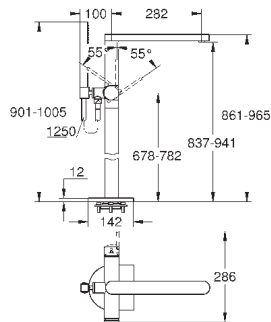

23 845 003	хром	697,20

GROHE Plus
Смеситель однорычажный для ванны на 3 отверстия
Монтаж на 3 отверстия
GROHE SilkMove керамический картридж 35 мм с ограничителем температуры
GROHE StarLight хромированная поверхность включает в себя:
элемент управления однорычажного смесителя
переключатель ванна/душ без излива (19 035)
Euphoria Cube Ручной душ 7.6 л/мин
металлический душевой шланг 2000 мм
гибкая подводка
подключение для душевого шланга с защитой от обратного потока
может быть использован с 29 037 002
для комбинации 28 990 / 28 991
минимальное давление 1,0 бар

new