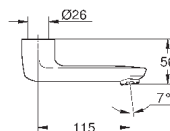

Литой излив

длина 115 мм

поворотный (180 или 90°) и фиксируемый

ламинарный регулятор струи 9 л/мин.

GROHE StarLight поверхность

13 380 000

хром

111,60

то же, вынос 175 мм

29 094 000

хром

241,20