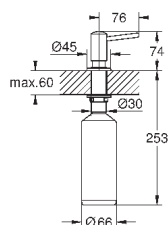

84,06

40 535 AL0

темный графит, матовый

89,66

Cosmopolitan Дозатор жидкого мыла

для жидкого мыла,

Емкость для мыла 500 мл

GROHE StarLight поверхность