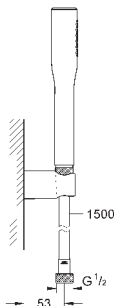

27 369 000

хром

72,00

Euphoria Cosmopolitan Stick

Душевой набор с 1 режимом струи

включает в себя:

ручной душ 27 400 000

Настенный держатель (27 056)

душевой шланг Silverflex 1.500 мм (28 364)

GROHE EcoJoy ограничитель расхода воды 9,5 л/мин

GROHE StarLight хромированная поверхность

система **SpeedClean** против известковых отложений

внутренний охлаждающий канал для продолжительного срока службы

Twistfree против перекручивания шланга

может использоваться с проточным водонагревателем

установка при давлении от 0,5 бар