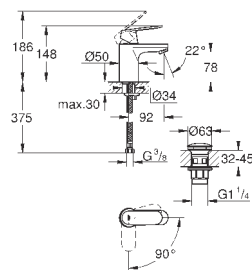

23 378 00E

хром

90,00

Eurosmart Cosmopolitan

Смеситель однорычажный для раковины DN 15 S-Size

монтаж на одно отверстие
металлический рычаг
GROHE SilkMove ES
Керамический картридж 35 мм с энергосберегающей функцией (подача холодной воды при центральном положении рычага)
регулировка расхода воды
возможность установки мин. расхода 2,5 л/мин.
ограничитель температуры
GROHE StarLight хромированная поверхность
GROHE EcoJoy - 5,7 л/мин
GROHE FastFixation быстрая монтажная система
цепочка
гибкая подводка