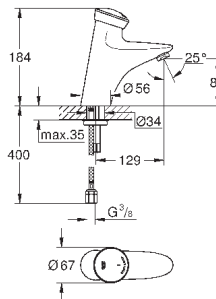

Eurodisc SE

Автоматически закрывающийся вентиль для раковины без смешивания

6V литиевая батарейка, тип CR-P2
для холодной или смешанной воды
маркировка: синяя

GROHE StarLight хромированная поверхность

гибкий присоединительный шланг
грязеулавливающий фильтр
система быстрого монтажа
прерывание подачи воды старт/стоп
автоматическое отключение воды
автоматическое безопасное отключение
воды после 180 сек. непрерывного
пользования (заводская настройка)
активизация включения
безступенчатая настройка продолжительности
подачи воды от 2 до 180 сек.
автоматический смыв 5 мин после
3-х дней не пользования
Одобрено в CE
тип защиты смесителя IP 59K

СПЕЦИАЛЬНЫЕ
СМЕСИТЕЛИ