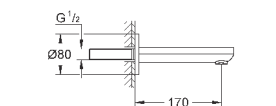

металлический рычаг

уплотнитель розетки и рычага

металлическая розетка, винтовое крепление

Дополнительный ограничитель температуры

13 261 000

хром

85,20

Eurosmart Cosmopolitan