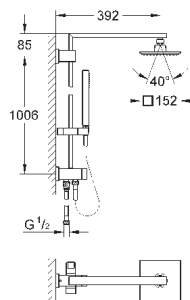

27 696 000

хром

621,60

Euphoria Cube System 150

Душевая система с переключателем для настенного монтажа

включает в себя:

душевой кронштейн

вынос 400 мм

переключатель с верхнего на ручной душ

Верхний душ Euphoria Cube 152 мм x 152 мм

душевая струя Rain

с шаровым шарниром

угол поворота ± 20°

ручной душ Euphoria Cube Stick (27 698 000)

регулируется по высоте с помощью

скользящего элемента

душевой шланг 1750 мм (28 388 000)

Silverflex Душевой шланг 800 мм

доступ воды к смесителю/подключению душевого шланга 800 мм через

соединение с резьбой 1/2"

GROHE DreamSpray превосходный поток воды

GROHE StarLight хромированная поверхность

система **SpeedClean** против известковых отложений

Twistfree против перекручивания шланга

совместим с проточным водонагревателем **только** выше 18 кВт/ч, а также с

накопительным водонагревателем (см. Техническую информацию)

минимальный расход воды 7л/мин