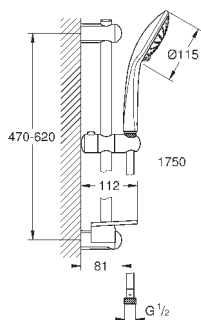

Euphoria 110 Duo

Душевая гарнитура, 2 вида струй

включает в себя:

Ручной душ Euphoria 110 Duo (27 238)

душевая штанга, 600 мм (27 499)

душевой шланг 1750 мм (28 388 000)

Полочка **GROHE EasyReach** (27 596)