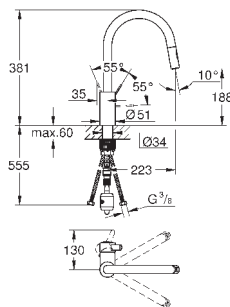

31 481 001

хром

226,80

Eurosmart Cosmopolitan

Смеситель однорычажный для мойки, DN 15

высокий излив

монтаж на одно отверстие

GROHE StarLight хромированная поверхность

GROHE SilkMove керамический картридж 35 мм

GROHE EasyDock Легкое вытягивание и возврат на место выдвижного

излива

GROHE Zero Раздельные пути подачи воды - не содержит никеля и свинца

выдвижная лейка Dual

переключатель: ламинарный режим струи/душевой режим струи **SpeedClean**

регулировка расхода воды

поворотный трубкообразный излив

радиус поворота 360°

с защитой от обратного потока

гибкая подводка

GROHE FastFixation быстрая монтажная система