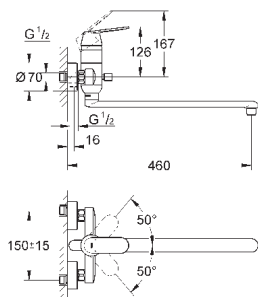

GROHE УНИВЕРСАЛЬНЫЕ СМЕСИТЕЛИ

Артикул

Цвет

Цена брутто /
РРЦ с НДС, €

32 847 000

хром

204,00

Eurosmart Cosmopolitan
Универсальный смеситель, DN 15

настенный монтаж
металлический рычаг
GROHE SilkMove керамический картридж Ø 46 мм
GROHE StarLight хромированная поверхность
регулировка расхода воды, возможность установки мин. расхода 2,5 л/мин.
автоматический переключатель: ванна/душ
поворотный трубкообразный излив
вынос 400 мм, скрытые S-образные эксцентрики