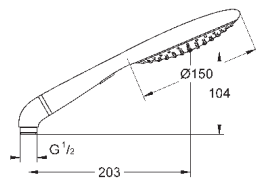

GROHE RAINSHOWER

Артикул

Цвет

Цена брутто /
РРЦ с НДС, €

27 272 000

хром

108,00

Rainshower Solo 150

Ручной душ, 2 вида струй

Rain, SmartRain

Эко функция - ограничение расхода воды

Угловой переходник для комбинации ручных

душей с душевыми гарнитурами

GROHE EcoJoy Технология совершенного потока

при уменьшенном расходе воды

GROHE DreamSpray превосходный поток воды

GROHE StarLight хромированная поверхность

система **SpeedClean** против известковых отложений

внутренний охлаждающий канал для продолжительного срока службы

универсальное крепление, подходящее к любому стандартному шлангу

может использоваться с проточным водонагревателем

27 273 001

хром

212,40