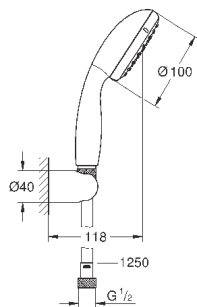

26 164 001

хром

34,80

Tempesta 100

Душевой набор, 2 вида струй

включает в себя:

ручной душ (26 161)

настенный держатель ручного душа (28 605)

без регулировки

Relaxaflex-шланг 1250 мм

1/2" x 1/2" (28 150)

GROHE EcoJoy ограничитель расхода воды 9,5 л/мин

GROHE DreamSpray превосходный поток воды

GROHE StarLight хромированная поверхность

система **SpeedClean** против известковых отложений

внутренний охлаждающий канал для продолжительного срока службы

ShockProof силиконовое кольцо, предотвращающее

повреждение поверхности при падении ручного душа

может использоваться с проточным водонагревателем

минимальное давление 1,0 бар