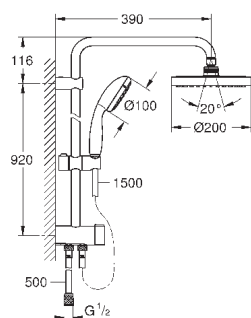

Tempesta System 200

Душевая система Flex с переключателем для настенного монтажа

включает в себя:

горизонтальный душевой кронштейн 390 мм, регулируется перед установкой переключатель на 3 положения: верхний душ, ручной душ, верхний душ с Eco-режимом

верхний душ Tempesta Cosmopolitan 200 (27 541)

2 режима струи (с помощью переключателя):

Rain, SmartRain

с шаровым шарниром

угол поворота $\pm 15^\circ$

ручной душ Tempesta 100 (28 578)

4 вида струй:

GROHE Rain O², Rain, Massage, Jet

регулируется по высоте с помощью

скользящего элемента

расстояние между переключателем и верхним креплением: 920 мм

Relexaflex Душевой шланг 1500 мм (28 151)

душевой шланг Relexaflex 500 мм

гибкая установка: подключение к смесителю / подключению для душевого

шланга с резьбой 1/2" душевым шлангом 500 мм

минимальный расход воды 7л/мин

GROHE DreamSpray превосходный поток воды

GROHE StarLight хромированная поверхность

система **SpeedClean** против известковых отложений

внутренний охлаждающий канал для продолжительного срока службы