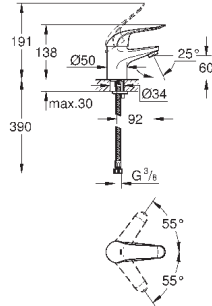

GROHE EUROECO SPECIAL

Артикул

Цвет

Цена брутто /
РРЦ с НДС, €

32 762 000

хром

106,80

Euroeco Special

Смеситель однорычажный для раковины DN 15

монтаж на одно отверстие
без донного клапана, **GROHE StarLight** хромированная поверхность
GROHE SilkMove керамический картридж 35 мм
GROHE EcoJoy Технология совершенного потока
при уменьшенном расходе воды
регулировка расхода воды
настраиваемый ограничитель температуры
возможность установки мин. расхода 2,5 л/мин.
ламинарный регулятор струи 9 л/мин., металлический рычаг
длина рычага 120 мм, система быстрого монтажа, гибкая подводка

32 763 000

хром

99,60

то же, со сливным гарнитуром 1 1/4"