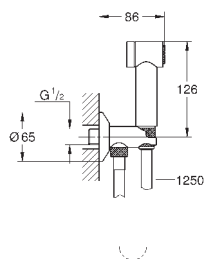

26 332 000

хром

154,80

Sena Trigger Spray 35

Душевой набор с угловым вентилем, 1 вид струи

включает в себя:

ручной душ с клавишей управления (26 328)
нажимной запорный вентиль, встроенный в держатель для душа
Silverflex Longlife Душевой шланг 1250 мм (26 335)

GROHE StarLight хромированная поверхность
система **SpeedClean** против известковых отложений
Twistfree против перекручивания шланга
установка при давлении от 0,5 бар
Пожалуйста, при установке следуйте стандартам местного рынка.

26 329 000

хром

152,40

то же, шланг 1000 мм