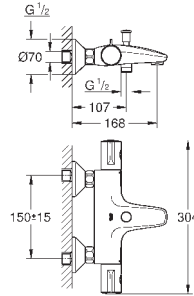

34 567 000

хром

217,20

Grotherm 800

Термостат для ванны, DN 15

настенный монтаж

GROHE StarLight хромированная поверхность

GROHE SafeStop стопор безопасности при 38°C

GROHE SafeStop Plus опционно ограничитель температуры на 43°C, включен

GROHE TurboStat встроенный термоэлемент

встроенный стопор смешанной воды

автоматический переключатель: ванна/душ

рукоятка регулировки напора с кнопкой для экономии воды **GROHE EcoButton**

и индивидуально устанавливаемым стопором

керамический вентиль 1/2", 180°

отвод для душа снизу 1/2"

аэратор

встроенные обратные клапаны

грязеулавливающие фильтры

с защитой от обратного потока

скрытые S-образные эксцентрики

металлическая розетка

минимальное давление 1,0 бар

GROHE EcoJoy Технология совершенного потока

при уменьшенном расходе воды

29 112 000

хром

108,00