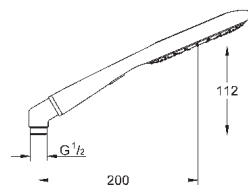

27 449 000

синий

93,60

Rainshower Icon 150

Ручной душ, 2 вида струй

Rain, SmartRain

Эко функция - ограничение расхода воды
металлический угловой адаптер для комбинации ручного душа и душевого шланга

GROHE EcoJoy Технология совершенного потока при уменьшенном расходе воды

GROHE CoolTouch

GROHE DreamSpray превосходный поток воды

GROHE StarLight хромированная поверхность

система **SpeedClean** против известковых отложений

внутренний охлаждающий канал для продолжительного срока службы

универсальное крепление, подходящее к любому стандартному шлангу

может использоваться с проточным водонагревателем