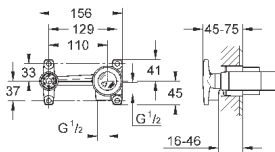

Смеситель однорычажный встраиваемый
универсальный механизм, DN 15

для смесителя на 2 отверстия
для скрытого монтажа
без комплекта верхней монтажной части
GROHE SilkMove керамический картридж Ø 46 мм
регулировка расхода воды
глубина монтажа 45-75 мм
шаблон для монтажа

32 147 000

хром

387,60