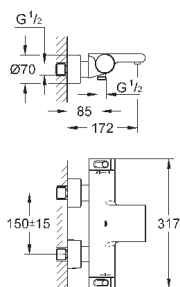

дополнительная опция: GROHE EasyReach полочка (18 608 001)

GROHE EcoJoy Технология совершенного потока

при уменьшенном расходе воды

34 176 001

хром

475,20

Grohtherm 2000

Термостат для ванны, DN 15