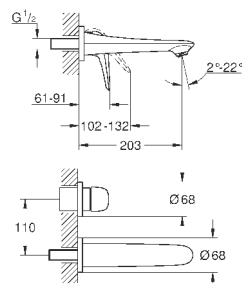

29 097 003
29 097 LS3

хром
белая луна/хром

195,60
254,40

Eurostyle
Смеситель для раковины на два отверстия M-Size
настенный монтаж
без встраиваемого механизма
комплект верхней монтажной части для
23 571 000
металлическая розетка
металлический рычаг (без отверстия)
GROHE StarLight хромированная поверхность
GROHE AquaGuide регулируемый азратор
размер по осям 110 мм
вынос 203 мм