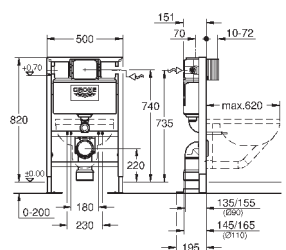

Rapid SL

Инсталляция для подвесного унитаза, монтажная высота 0.82 м
со сливным бачком 6 - 9 л

для свободно стоящего монтажа, монтажа перед стеной или стеной - перегородкой самонесущая стальная рама с порошковым напылением подготовлена для облицовки фиксированные подключения закрывающийся проверено -TUEV крепежный материал 2 болта-держателя для унитаза крепление для керамики расстояние между болтами 180/230 мм выходной патрубок для унитаза Ø 90 мм регулировка глубины монтажа редуктор Ø 90/110 мм впускной и смывной гарнитуры

характеристики смывной бачок 6 - 9 л: Пневматический смывной клапан с тремя режимами слива: 2-х объёмный, старт/стоп, или непрерывный управление спереди и сверху Подключение воды слева, справа и сзади Арматурная группа I с изоляцией от конденсационной влаги подключение воды DN 15 укороченная ревизионная шахта с защитным кожухом для монтажа перед стеной необходимо заказать настенные уголки 38 558 00M (продаются отдельно) для установки малых панелей смыва необходимо дополнительно заказать ревизионный короб 40 950 000