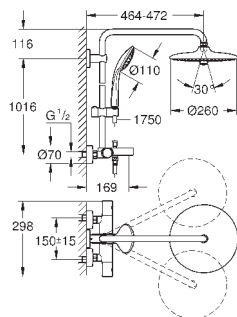

GROHE ДУШЕВЫЕ СИСТЕМЫ EUPHORIA

Артикул

Цвет

Цена брутто /
РРЦ с НДС, €

26 114 001

хром

656,40

Euphoria System 260

Душевая система с термостатом для ванны; настенный монтаж с укороченной душевой штангой для использования в душевых кабинках включает в себя:

горизонтальный поворотный душевой

кронштейн 450 мм

настенный термостат с аквадиммером

выбор между:

Euphoria 260 Верхний душ (26 455)

3 вида струй:

Rain, SmartRain, Jet

с шаровым шарниром

угол поворота $\pm 15^\circ$

излив для ванны

отдельный переключатель на ручной душ

ручной душ Euphoria 110 Massage (27 221 000)

3 вида струй:

Rain, SmartRain, Massage

регулируется по высоте с помощью

скользящего элемента

душевой шланг 1750 мм (28 388 000)

расстояние между термостатом и верхней розеткой 1016 мм

GROHE TurboStat встроенный термоэлемент

GROHE SafeStop стопор безопасности при 38°C

GROHE SafeStop Plus опционно ограничитель температуры на 43°C, включен

GROHE DreamSpray превосходный поток воды

GROHE StarLight хромированная поверхность

GROHE SprayDimmer

система **SpeedClean** против известковых отложений

внутренний охлаждающий канал для продолжительного срока службы

Twistfree против перекручивания шланга

совместим с проточным водонагревателем **только** выше 18 кВт/ч, а также с накопительным водонагревателем (см. Техническую информацию)

минимальный расход воды 7л/мин