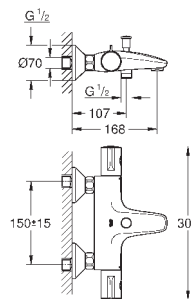

Grohtherm 800

Термостат для ванны, DN 15

настенный монтаж

GROHE StarLight хромированная поверхность

GROHE SafeStop стопор безопасности при 38°C

GROHE SafeStop Plus опционно ограничитель температуры на 43°C, включен

GROHE TurboStat встроенный термоэлемент

встроенный стопор смешанной воды

автоматический переключатель: ванна/душ

рукоятка регулировки напора с кнопкой для экономии воды **GROHE EcoButton**

и индивидуально устанавливаемым стопором

керамический вентиль 1/2", 180°

отвод для душа снизу 1/2"

аэратор

встроенные обратные клапаны

грязеулавливающие фильтры

с защитой от обратного потока

скрытые S-образные эксцентрики

металлическая розетка

минимальное давление 1,0 бар

GROHE EcoJoy Технология совершенного потока

при уменьшенном расходе воды

34 576 000

хром

220,80