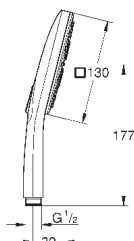

26 550 000	хром	74,40
Аналогичный продукт, без ограничителя потока		

26 582 LS0	белая луна	74,40
------------	------------	-------

Rainshower SmartActive 130 Cube

Ручной душ, 3 вида струй

белая душевая поверхность