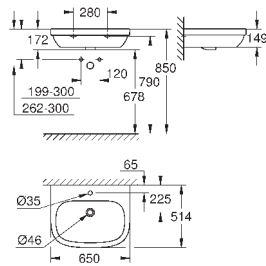

39 323 000

альпин-белый

93,82

39 323 00H

альпин-белый

141,41

Керамика Euro

Раковина подвесная 65

1 отверстие под смеситель

с переливом

650 x 515 мм

санитарная керамика

опция: износостойкое покрытие **PureGuard** и анти-бактериальное глазирование (00H)

18 шт. на паллете