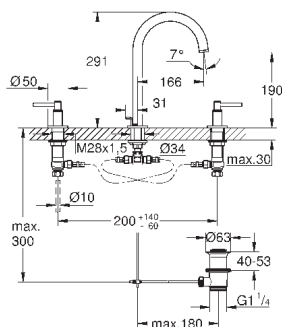

GROHE ATRIO

Артикул

Цвет

Цена брутто /
PPC с НДС, €

20 009 003	хром	524,40
20 009 DC3	суперсталь	738,00
20 009 GL3	холодный рассвет	790,80
20 009 DA3	теплый закат	790,80
20 009 AL3	темный графит, матовый	842,40

Atrio

Смеситель для раковины на три отверстия, DN 15

M-Size

керамические вентили 1/2", 90°

GROHE StarLight хромированная поверхность

GROHE EcoJoy 5.7 л/мин ламинарный аэратор

поворотный трубообразный C-излив с

аэратором и стопором

сливной гарнитур 1 1/4"

гибкая подводка между изливом и боковыми вентилями

с длинными ручьяками

включены 2 набора с накладными насадками. Один с надписями „Н“ и „С“,

один - без надписей.