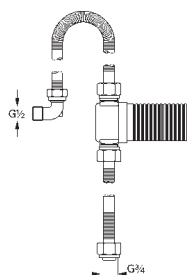

28 993 000

43,20

Talentofill

Соединительный гарнитур, DN 20

с гибкой соединительной трубкой 1,5 м

без комплекта верхней монтажной части

28 995 000

174,00