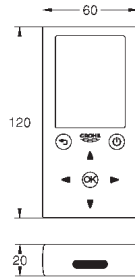

GROHE BAU COSMOPOLITAN E

Артикул

Цвет

Цена брутто /
РРЦ с НДС, €

36 453 000

хром

240,00

Ван Cosmopolitan E

Инфракрасная электроника для раковины 1/2" со смешиванием и с регулируемым ограничителем температуры

с инфракрасным датчиком для двусторонней связи для мониторинга, настройки и сервисного обслуживания с адаптером 100-230 V переменного тока, 50-60 Hz, 6 V постоянного тока
GROHE StarLight хромированная поверхность
GROHE EcoJoy - 5,7 л/мин

GROHE Zero Раздельные пути подачи воды - не содержит никеля и свинца корпус выполнен из композитного полимера

гибкая подводка
обратный клапан
грязеулавливающие фильтры со встроенным электромагнитным клапаном
система быстрого монтажа

7 предустановленных режимов:

- автоматический смыв
- термическая дезинфекция
- моющий режим

дополнительные функции и точные настройки с помощью пульта дистанционного управления 36 407

Одобрено в CE

класс шума I по DIN 4109

тип защиты смесителя IP 59

36 407 001

149,82

Пульт дистанционного управления

для всей инфракрасной электроники и GROHE Blue Home мониторинг

версия программного обеспечения и статистика по использованию цикл термической дезинфекции (для инфракрасной электроники) цикл автоматической промывки (для инфракрасной электроники) режим промывки (для GROHE Blue Home) остаточный ресурс фильтра и баллона с газом CO2 (для GROHE Blue Home)

конфигурация

режим очистки вкл/выкл
термическая дезинфекция (для инфракрасной электроники)
диапазон чувствительности
задержка до выключения воды (для инфракрасной электроники)
автоматическая промывка (для инфракрасной электроники)
ресурс фильтра (для GROHE Blue Home)

сервисное обслуживание