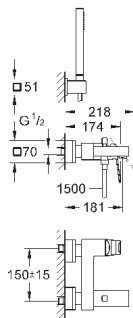

настенный монтаж
металлический рычаг
GROHE SilkMove керамический картридж Ø 46 мм
GROHE StarLight хромированная поверхность
регулировка расхода воды
автоматический переключатель: ванна/душ
аэратор
встроенный обратный клапан в душевом отводе 1/2"
скрытые S-образные эксцентрики
с защитой от обратного потока
дополнительный ограничитель температуры (46 375 000)