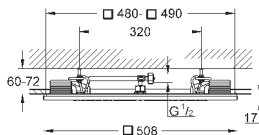

GROHE F-DIGITAL DELUXE

Артикул

Цвет

Цена брутто /
РРЦ с НДС, €

29 126 000

хром

555,60

Grohtherm SmartControl

Термостат для встраиваемого монтажа на 3 выхода

комплект верхней монтажной части для GROHE Rapido SmartBox 35 600 000 (универсальная встраиваемая часть) металлическая накладная панель с **GROHE FastFixation** (скрытые эксцентрики, уплотнение, скрытый монтаж), регулируемая на 6°
GROHE StarLight хромированная поверхность

SmartControl нажать для вкл/выкл, повернуть для увеличения напора воды от режима EcoJoy до максимального напора воды

заменяемые символы

GROHE TurboStat встроенный термоэлемент

ProGrip эргономичные ручки с рифленой поверхностью

GROHE SafeStop стопор безопасности при 38°C

GROHE SafeStop Plus опционно ограничитель температуры на 43°C / 46°C, включен

встроенные обратные клапаны и грязеулавливающие фильтры

возможность одновременного включения нескольких точек водоотвода

без встраиваемой части

распределение расхода:

выход A = 23 л/мин

выход B = 27 л/мин

выход C = 23 л/мин

выход A + B = 33 л/мин

выход A + B + C = 36 л/мин

35 600 000

72,00

GROHE Rapido SmartBox Универсальная встроенная часть

27 865 000

хром

4 452,00

Rainshower F-Series 20"

Потолочный душ со встроенным источником света

Rain

508 x 508 x 59 мм

металл

полный спектр LED-индикации: мягкий свет, меняющийся всеми цветами

радуги

Индивидуальная настройка: постоянная подсветка с возможностью выбора

цвета

источник питания для света 12 V DC

Одобрено в CE

GROHE DreamSpray превосходный поток воды

GROHE StarLight хромированная поверхность

система **SpeedClean** против известковых отложений

может использоваться с проточным водонагревателем

требуется набор (29 069 000), F-digital Deluxe базовый блок (36 397 000),