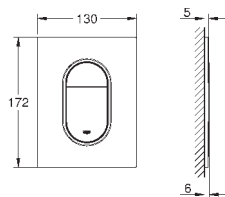

Артикул

Цвет

Цена брутто /
РРЦ с НДС, €

37 624 000	хром	88,80
37 624 DC0	суперсталь	162,00
37 624 AL0	темный графит, матовый	162,00

Arena Cosmopolitan S

Накладная панель

2 объема смыва или прерывание смыва старт/стоп
для пневматического смывного клапана
GD 2 смывной бачок