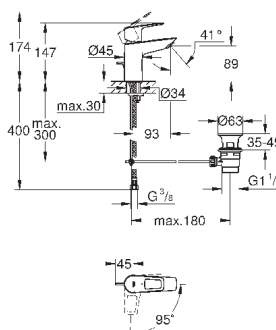

22 054 001

хром

по запросу

BauLoop
Смеситель однорычажный для раковины DN 15
S-Size

монтаж на одно отверстие
металлический рычаг

GROHE Longlife ES Керамический картридж 28 мм с энергосберегающей функцией (подача холодной воды при центральном положении рычага)

с ограничителем температуры

GROHE StarLight хромированная поверхность

GROHE Zero Раздельные пути подачи воды - не содержит никеля и свинца

GROHE EcoJoy - 5,7 л/мин

система быстрого монтажа

рычажный донный клапан 1 1/4", пластик

гибкая подводка

профессиональная серия