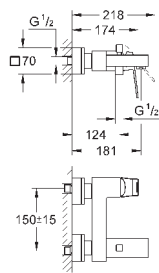

Артикул

Цвет

Цена брутто /
РРЦ с НДС, €

23 140 000
23 140 DC0
23 140 ALO

хром
суперсталь
темный графит, матовый

264,00
425,20
478,34

Eurocube

Смеситель однорычажный для ванны, DN 15

настенный монтаж
металлический рычаг
GROHE SilkMove керамический картридж Ø 46 мм
GROHE StarLight хромированная поверхность
регулировка расхода воды
автоматический переключатель: ванна/душ
аэратор
встроенный обратный клапан в душевом отводе 1/2"
скрытые S-образные эксцентрики
с защитой от обратного потока
дополнительный ограничитель температуры (46 375 000)