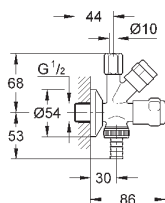

41 073 000

хром

21,00

WAS комбинированный угловой вентиль 1/2"

настенный монтаж
Керамический вентиль для запорного подсоединения медной трубки
обратный клапан
с защитой от обратного потока
GROHE StarLight поверхность