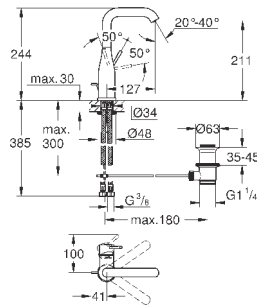

Артикул

Цвет

Цена брутто /
РРЦ с НДС, €

32 628 001	хром	184,80
32 628 DC1	суперсталь	279,60
32 628 BE1	никель глянец	300,00
32 628 EN1	матовый никель	320,40
32 628 GL1	холодный расцвет	300,00
32 628 GN1	холодный расцвет, матовый	320,40
32 628 DA1	теплый закат	300,00
32 628 DL1	теплый закат, матовый	320,40
32 628 A01	темный графит	300,00
32 628 AL1	темный графит, матовый	320,40

Essence

Смеситель однорычажный для раковины 1/2"

L-Size

монтаж на одно отверстие
металлический рычаг

GROHE SilkMove керамический картридж 28 мм

с ограничителем температуры

GROHE StarLight хромированная поверхность

GROHE EcoJoy - 5,7 л/мин

GROHE AquaGuide регулируемый аэратор

GROHE FastFixation Plus Система монтажа

поворотный излив с аэратором и стопором

сливной гарнитура 1 1/4"

гибкая подводка

минимальное давление 1,0 бар