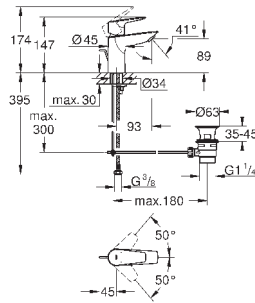

23 328 001

хром

64,00

BauEdge
Смеситель однорычажный для раковины DN 15
S-Size

монтаж на одно отверстие
металлический рычаг
GROHE Longlife керамический картридж **28 мм**
с ограничителем температуры
GROHE StarLight хромированная поверхность
GROHE Zero Раздельные пути подачи воды - не содержит никеля и свинца
GROHE EcoJoy - 5,7 л/мин
система быстрого монтажа
рычажный донный клапан 1 1/4", пластик
гибкая подводка
профессиональная серия

23 895 001

хром

64,00

то же, с гладким корпусом и нажимным сливным гарнитуром

new