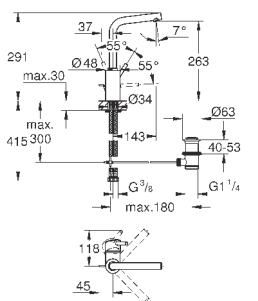

23 739 002

хром

213,60

Concetto

Смеситель однорычажный для раковины 1/2" L-Size

монтаж на одно отверстие
металлический рычаг

GROHE SilkMove керамический картридж **35 мм**

регулировка расхода воды

GROHE StarLight хромированная поверхность

GROHE EcoJoy - 5,7 л/мин

GROHE Zero Раздельные пути подачи воды - не содержит никеля и свинца

GROHE FastFixation быстрая монтажная система

поворотный трубкообразный излив

с ограничителем поворота

сливной гарнитур 1 1/4"

гибкая подводка

дополнительный ограничитель температуры (46 375 000)

минимальное давление 1,0 бар