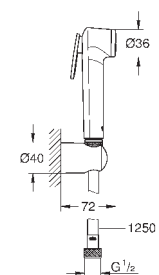

27 513 001

хром

31,20

то же, душевой шланг 1250 мм

26 352 000

хром

30,00

то же, душевой шланг 1000 мм