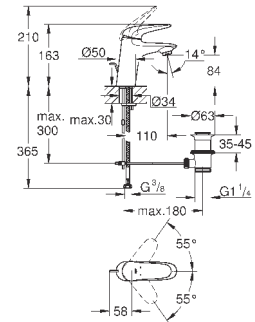

23 707 003
23 707 LS3

хром
белая луна/хром

103,20
136,80

Eurostyle

Смеситель однорычажный для раковины DN 15 S-Size

монтаж на одно отверстие
металлический рычаг (без отверстия)
GROHE SilkMove керамический картридж 35 мм
регулировка расхода воды
с ограничителем температуры
GROHE StarLight хромированная поверхность
GROHE EcoJoy - 5,7 л/мин
GROHE FastFixation быстрая монтажная система
сливной гарнитур 1 1/4"
гибкая подводка