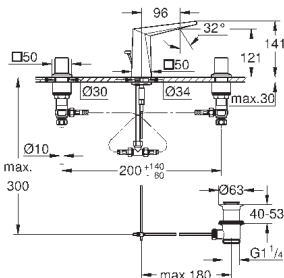

GROHE ALLURE BRILLIANT

Артикул

Цвет

Цена брутто /
РПЦ с НДС, €

20 342 000	хром	708,00
20 342 DC0	суперсталь	956,40
20 342 AL0	темный графит, матовый	1 094,40

Allure Brilliant
Смеситель для раковины на три отверстия, DN 15
S-Size
керамические вентили 1/2", 90°
GROHE EcoJoy 5.0 л/мин
низкий излив со встроенным аэратором
сливной гарнитур 1 1/4"
усиленная гибкая подводка
между центральным корпусом и боковыми вентилями
минимальное давление 1,0 бар