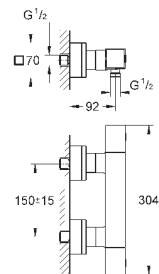

34 488 000

хром

334,80

Grotherm Cube Термостат для душа, DN 15

настенный монтаж
GROHE StarLight хромированная поверхность
GROHE SafeStop стопор безопасности при 38°C
GROHE SafeStop Plus опционно ограничитель температуры на 43°C, включен
GROHE TurboStat встроенный термоэлемент
встроенный стопор смешанной воды
рукоятка регулировки напора с кнопкой для экономии воды **GROHE EcoButton**
и индивидуально устанавливаемым стопором
Carbodur керамический вентиль 1/2", 180°
отвод для душа снизу 1/2"
встроенные обратные клапаны
грязеулавливающие фильтры
с защитой от обратного потока
скрытые S-образные эксцентрики
минимальное давление 1,0 бар
GROHE EcoJoy Технология совершенного потока
при уменьшенном расходе воды