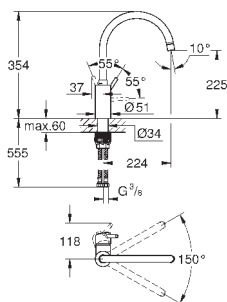

GROHE Magnetic Docking гарантирует легкое вытяжение и возврат головки

аэратора в исходное положение

поворотный излив

радиус поворота 360°

с защитой от обратного потока

гибкая подводка

система быстрого монтажа