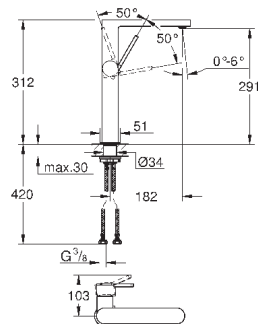

GROHE EasyDock Легкое вытягивание и возврат на место выдвижного

излив

смеситель с гладким корпусом и нажимным сливным гарнитуром 1 1/4"

гибкая подводка

new

32 618 003

хром

318,00