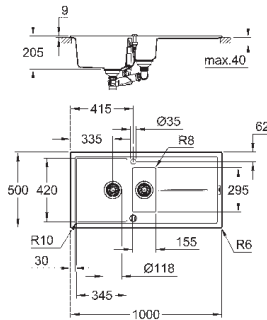

GROHE КОМПОЗИТНЫЕ МОЙКИ

Артикул

Цвет

Цена брутто /
РРЦ с НДС, €

31 642 AT0
31 642 AP0

серый гранит
черный гранит

367,76
367,76

K400

Композитная мойка с крылом

модель: K400 60-С 100/50 1.5 оборачиваемая

тип монтажа: стандартная встраиваемая

материал: кварцевый композит

GROHE Whisper

минимальный размер шкафа: 600 мм

размеры: 1000 x 500 мм

1 чаша: 335 x 420 x 205 мм

полу-чаша: 155 x 295 x 146 мм

Внешний радиус: R6; внутренний радиус: большая чаша R10, малая чаша R8

GROHE FastFixation быстрая монтажная система

монтаж мойки слева или справа

отверстие: 980 x 480 мм

клапан-автомат

аксессуары вкл.: сливной клапан с поворотной ручкой, сливной гарнитур,

корзинчатый вентиль, монтажный набор

опция: автоматический сливной клапан с нажимным механизмом

(40 986 SD0), приобретается отдельно

количество крепежных элементов в комплекте (накладной монтаж): 10

31 643 AT0
31 643 AP0

серый гранит
черный гранит

391,49
391,49