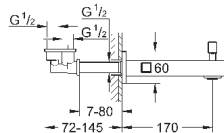

13 304 000

хром

139,20

Излив для ванны

настенный монтаж

GROHE StarLight хромированная поверхность

аэратор

автоматический переключатель: ванна/душ

со встроенной соединительной деталью

внешняя резьба 1/2"

вынос 170 мм

минимальное давление 1,0 бар