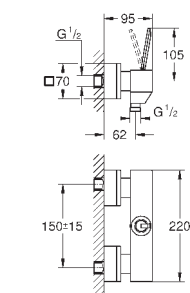

23 665 000

хром

270,00

Eurocube Joy

Смеситель однорычажный для душа, DN 15

настенный монтаж

металлический рычаг

GROHE FeatherControl Joystick картридж

отвод для душа снизу 1/2" со встроенным

обратным клапаном

с защитой от обратного потока

34 488 000

хром

334,80

Grohtherm Cube

Термостат для душа, DN 15

настенный монтаж

GROHE StarLight хромированная поверхность

GROHE SafeStop стопор безопасности при 38°C

GROHE SafeStop Plus опционно ограничитель температуры на 43°C, включен

GROHE TurboStat встроенный термoelement

встроенный стопор смешанной воды

рукоятка регулировки напора с кнопкой для экономии воды **GROHE**

EcoButton

и индивидуально устанавливаемым стопором

Carbodur керамический вентиль 1/2", 180°

отвод для душа снизу 1/2"

встроенные обратные клапаны

грязеулавливающие фильтры

с защитой от обратного потока

скрытые S-образные эксцентрики

минимальное давление 1,0 бар

GROHE EcoJoy Технология совершенного потока

при уменьшенном расходе воды