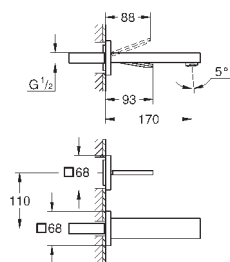

GROHE EUROCUBE JOY

Артикул

Цвет

Цена брутто /
РРЦ с НДС, €

19 997 000

хром

248,40

Eurocube Joy
Смеситель для раковины на два отверстия
M-Size