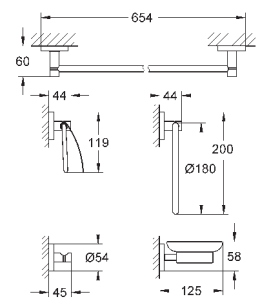

40 344 001
40 344 DC1

хром
суперсталь

139,08
194,72

Essentials

Набор аксессуаров 5 в 1 Master Bathroom

стекло / металл

включает в себя:

кольцо для полотенца (40 365 001)

держатель для банного полотенца, 600 мм (40 366 001)

крючок для банного халата (40 364 001)

держатель бумаги с крышкой (40 367 001)

мыльница с держателем (40 444 001)

скрытое крепление

GROHE StarLight хромированная поверхность

Шурупы и дюбели в комплекте