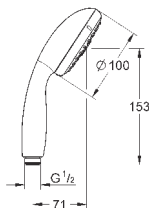

GROHE TEMPESTA

Артикул

Цвет

Цена брутто /
РРЦ с НДС, €

28 421 002

хром

39,60

Tempesta 100

Ручной душ, 4 вида струй

GROHE Rain O², Rain, Massage, Jet

GROHE EcoJoy ограничитель расхода воды 9,5 л/мин

GROHE DreamSpray превосходный поток воды

GROHE StarLight хромированная поверхность

система SpeedClean против известковых отложений

внутренний охлаждающий канал для продолжительного срока службы

ShockProof силиконовое кольцо, предотвращающее

повреждение поверхности при падении ручного душа

универсальное крепление, подходящее к любому стандартному шлангу

может использоваться с проточным водонагревателем

минимальное давление 1,0 бар

28 578 002

хром

39,60

то же, без ограничения расхода воды