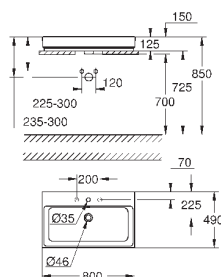

39 476 00H

альпин-белый

462,44

Керамика Cube

Раковина накладная 80

глазированная задняя сторона

1 отверстие под смеситель, 2 намеченных отверстия с переливом

800 x 490 мм

с креплением

санитарная керамика

Износостойкое покрытие **PureGuard** и анти-бактериальное глазирование

10 шт. на паллете

КЕРАМИКА