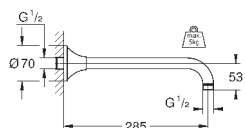

Rainshower Grandera

Душевой кронштейн 285 мм

вынос 282 мм

металл

резьбовое соединение 1/2"

Grandera розетка

GROHE StarLight хромированная поверхность

минимальное давление 1,0 бар