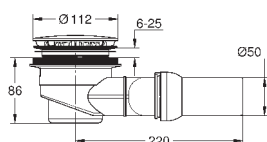

49 534 000

хром

45,53

49 534 SH0

альпин-белый

45,53

Сливной гарнитур для универсальных душевых поддонов

Ø 112 мм

горизонтальный выпуск

GROHE StarLight хромированная поверхность

объем смыва 0.7 л/с (42 л/мин) в соответствии с DIN EN 274