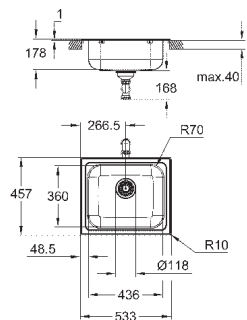

31 719 SD0

нержавеющая сталь

по запросу

K200

Мойка из нержавеющей стали

модель: K200 60-S 53.3/45.8 1.0 оборачиваемая

тип монтажа: стандартная встраиваемая

материал: нержавеющая сталь AISI 304 (V2A)

GROHE Whisper

минимальный размер шкафа: 600 мм

размеры: 533 x 458 мм

1 чаша: 482 x 406 мм

внутренний радиус чаши: R60

GROHE FastFixation система быстрого монтажа

отверстие: 517 x 442 мм

корзинчатый вентиль: корзинка Ø 3.5"/90 мм

аксессуары вкл.: сливной гарнитур, корзинка, монтажный набор

количество крепежных элементов в комплекте (накладной монтаж): 8

СМЕСИТЕЛИ
ДЛЯ КУХНИ