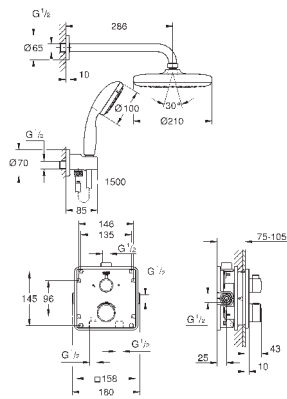

34 729 000

хром

666,00

Grotherm

Набор для комплектации душа с Tempesta 210

включает в себя:

Grotherm комплект готового монтажа с Aquadimmer (24 079)

GROHE Rapido SmartBox Универсальная встраиваемая часть, 1/2" (35 600)

Tempesta 210 верхний душ 9.5 л/мин (26 410)

Rainshower Душевой кронштейн 286 мм (28 576 000)

Ручной душ Tempesta 100 II (27 597)

подключение для душевого шланга (28 628)

Rotaflex душевой шланг 1500 мм 1/2" x 1/2" (28 409)