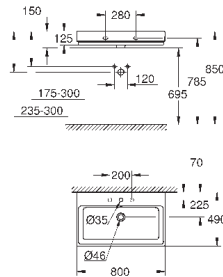

39 469 00H

альпин-белый

461,68

Керамика Cube

Раковина подвесная 80

1 отверстие под смеситель, 2 намеченных отверстия с переливом

800 x 490 мм

санитарная керамика

Износостойкое покрытие **PureGuard** и анти-бактериальное глазирование

10 шт. на паллете