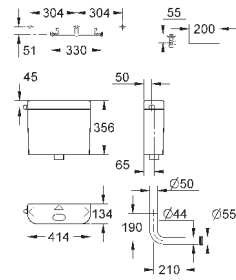

GROHE СМЫВНЫЕ БАЧКИ

Артикул

Цвет

Цена брутто /
РРЦ с НДС, €

37 355 SH0

альпин-белый

112,80

Смывной бачок для унитаза наружного монтажа
регулировка объема смыва от 6 до 9 л
наружный монтаж
прерывание смыва (старт/стоп)
сервоуправление
низковисящий
из ABS
Арматурная группа I
с изоляцией от конденсационной влаги
с угловым вентилем DN 15
медной трубкой
монтажным шаблоном
смывной дугой
внутренним соединением для унитаза