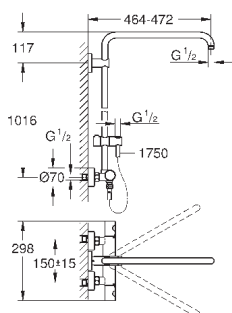

Душевые системы Euphoria

Душевая система с термостатом для настенного монтажа включает в себя:

горизонтальный поворотный душевой кронштейн 450 мм

настенный термостат с аквадиммером

скользящий элемент

душевой шланг 1750 мм (28 388 000)

GROHE TurboStat встроенный термоэлемент

GROHE SafeStop стопор безопасности при 38°C

GROHE SafeStop Plus опционно ограничитель температуры на 43°C, включен

GROHE StarLight хромированная поверхность

внутренний охлаждающий канал для продолжительного срока службы

Twistfree против перекручивания шланга

совместим с проточным водонагревателем **только** выше 18 кВт/ч, а также с

накопительным водонагревателем (см. Техническую информацию)

минимальный расход воды 7л/мин

дополнительная опция: полочка GROHE EasyReach (26 362)