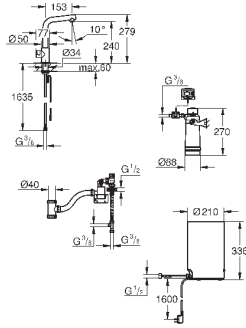

Артикул

Цвет

Цена брутто /
PPC с НДС, €

30 339 001

хром

1 428,00

GROHE Red Mono

Вертикальный вентиль и бойлер M-size

включает в себя:

GROHE Red Mono вертикальный вентиль
монтаж на одно отверстие
L-образный излив

GROHE ChildLock кнопка для безопасного открывания кипящей воды
TUV сертифицированная тройная защита от случайной активации кипящей воды

GROHE StarLight хромированная поверхность

Теплоизолированный трубкообразный излив
область поворота 150°

подключение для бойлера GROHE Red

GROHE Red бойлер M-size

резервуар для кипящей и горячей воды

3 литра 100° C кипящей воды

Общая емкость 4 литра

давление: 1-7 бар

гибкие шланги подключения и выход для кипящей воды

Одобрено в CE

напряжение подключения 230 V 50 Hz

потребляемая мощность 2100 Вт

потребляемая мощность в режиме ожидания 15 Вт

класс энергопотребления A

GROHE Red Фильтр с головкой для фильтра

для защиты бойлера от накипи

Ресурс 600 л при жесткости воды 20° dKH

5-ступенчатая фильтрация

счетчик расхода фильтрованной воды