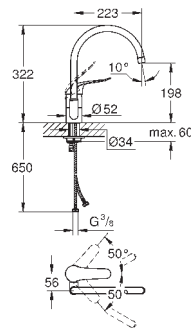

32 786 000

хром

130,80

Euroeco Special

Смеситель однорычажный для мойки, DN 15

монтаж на одно отверстие

GROHE StarLight поверхность

GROHE SilkMove керамический картридж Ø 46 мм

регулировка расхода воды

настраиваемый ограничитель температуры

ламинарный регулятор струи 9 л/мин.

поворотный трубкообразный излив

выбор радиуса поворота: 0° / 150° / 360°

металлический рычаг

длина рычага 120 мм

гибкая подводка

система быстрого монтажа