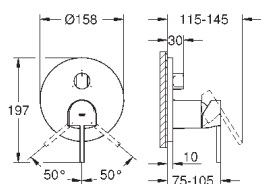

24 093 003	хром	231,60
24 093 DC3	суперсталь	313,20
24 093 AL3	темный графит, матовый	357,60

GROHE Plus

Смеситель однорычажный с переключателем на 3 положения

комплект верхней монтажной части для
GROHE Rapido SmartBox 35 600 000 (универсальная встраиваемая часть)

GROHE SilkMove керамический картридж Ø 46 мм

GROHE StarLight хромированная поверхность
с настенными розетками **GROHE FastFixation** (скрытые
эксцентрики, уплотнение, скрытый монтаж)

металлическая накладная панель, регулируемая на 6°
металлический рычаг

переключатель на 3 положения

распределение расхода:

выход А = 27 л/мин
выход В = 27 л/мин
выход С = 27 л/мин

без встраиваемой части

35 600 000		72,00
GROHE Rapido SmartBox Универсальная встроенная часть