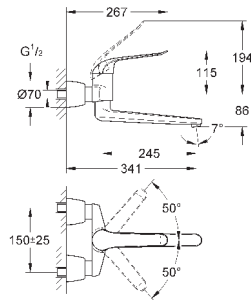

32 775 000

хром

320,40

Euroeco Special

Смеситель однорычажный для раковины DN 15
настенный монтаж

GROHE StarLight хромированная поверхность

GROHE SilkMove керамический картридж Ø 46 мм

GROHE EcoJoy Технология совершенного потока

при уменьшенном расходе воды

регулировка расхода воды, настраиваемый ограничитель температуры

возможность установки мин. расхода 2,5 л/мин.

ламинарный регулятор струи, поворотный и фиксирующийся литой излив,

вынос 342 мм, металлический рычаг

длина рычага 170 мм

с запорными S-эксцентриками

32 780 000

хром

105,60

Euroeco Special

Смеситель однорычажный для душа, DN 15

настенный монтаж

GROHE StarLight хромированная поверхность

GROHE SilkMove керамический картридж Ø 46 мм

GROHE EcoJoy Технология совершенного потока

при уменьшенном расходе воды

регулировка расхода воды, настраиваемый ограничитель температуры,

возможность установки мин. расхода 2,5 л/мин.

отвод для душа снизу 1/2"

встроенный обратный клапан

металлический рычаг

длина рычага 120 мм

скрытые S-образные эксцентрики

с защитой от обратного потока

без душевого гарнитура