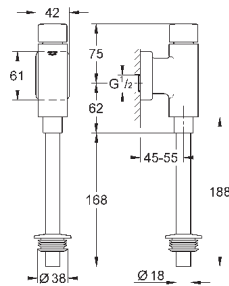

37 342 000

хром

142,80

Rondo

Смывное устройство для писсуара
подключение 1/2"

из латуни, Антивандальная кнопка смыва
со встроенным запорным клапаном
GROHE StarLight хромированная поверхность
с клавишей управления и отводным штуцером
регулятор потока смыва, Регулируемый объем смыва 1.0 - 4.0 л
с надвижной розеткой
смывная трубка 200 мм
внутреннее соединение
минимальное давление 0,5 бар
максимальное давление 10 бар