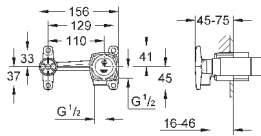

23 319 000

212,40

Grandera

Смеситель однорычажный встраиваемый универсальный механизм, DN 15

для смесителя на 2 отверстия
для скрытого монтажа
без комплекта верхней монтажной части
GROHE SilkMove керамический картридж 35 мм
регулировка расхода воды
глубина монтажа 45-75 мм
шаблон для монтажа
минимальное давление 1,0 бар