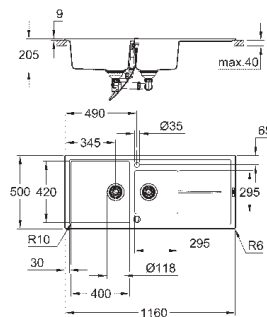

K400

Композитная мойка с крылом

модель: K400 80-С 116/50 1.5 оборачиваемая

тип монтажа: стандартная встраиваемая

материал: кварцевый композит

GROHE Whisper

минимальный размер шкафа: 800 мм

размер: 1160 x 500 мм

1 чаша: 400 x 420 x 205 мм

2 чаша: 295 x 295 x 205 мм

Внешний радиус: R6, внутренний радиус чаши: R10

GROHE FastFixation быстрая монтажная система

монтаж мойки слева или справа

требуемый размер отверстия в столешнице для

установки мойки: 1140 x 480 мм

клапан-автомат

аксессуары вкл.: сливной клапан с поворотной ручкой, сливной гарнитур,

корзинчатый вентиль, монтажный набор

опция: автоматический сливной клапан с нажимным механизмом

(40 986 SD0), приобретается отдельно

количество крепежных элементов в комплекте (накладной монтаж): 10

31 656 AT0
31 656 AP0

серый гранит
черный гранит

211,16
211,16