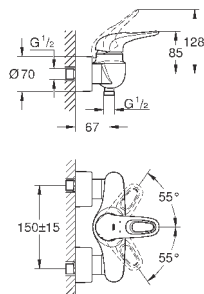

23 720 003
23 720 LS3

хром
белая луна/хром

103,20
133,20

Eurostyle
Смеситель однорычажный для биде DN 15 S-Size

монтаж на одно отверстие
металлический рычаг (без отверстия)
GROHE SilkMove керамический картридж 35 мм
регулировка расхода воды
с ограничителем температуры
GROHE StarLight хромированная поверхность
GROHE EcoJoy - 5,7 л/мин
GROHE FastFixation быстрая монтажная система
с шаровым шарниром
сливной гарнитур 1 1/4"
гибкая подводка