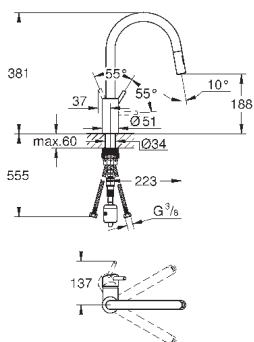

31 483 002
31 483 DC2

хром
суперсталь

246,00
319,20

Concetto

Смеситель однорычажный для мойки, DN 15

высокий излив

монтаж на одно отверстие

GROHE StarLight хромированная поверхность

GROHE SilkMove керамический картридж 35 мм

GROHE EasyDock Легкое вытягивание и возврат на место выдвигающего

излив

GROHE Zero Раздельные пути подачи воды - не содержит никеля и свинца

выдвижная лейка Dual

переключатель: ламинарный режим струи/душевой режим струи **SpeedClean**

регулировка расхода воды

поворотный трубкообразный излив

радиус поворота 360°

с защитой от обратного потока

гибкая подводка

GROHE FastFixation быстрая монтажная система