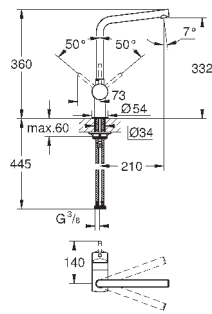

радиус поворота 360°

с защитой от обратного потока

гибкая подводка

система быстрого монтажа

GROHE MINTA / MINTA SMARTCONTROL / MINTA TOUCH

Артикул

Цвет

Цена брутто /
РРЦ с НДС, €