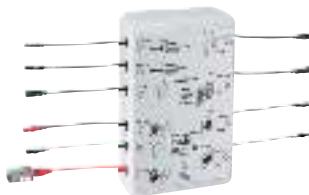

GROHE F-DIGITAL DELUXE

Артикул

Цвет

Цена брутто /
РРЦ с НДС, €

27 934 000

хром

2 976,00

GROHE F-digital Deluxe

Генератор пара 6.6 кВт с выходом для пара и датчиком температуры

включает в себя:

генератор пара

415 x 445 x 130 мм

подходит для использования в помещениях до 12,5 м³

источник питания 400 V 3L+N+PE AC, 50 Hz

мощность 6,6 кВт

вход для воды 3/4"

рабочее давление 1-5 бар (при более высоком рекомендовано установить редуктор давления)

автоматический слив

выход для воды 1/2"

температура пара максимум 55°C

выход для пара 1/2"

тип защиты IP 23

Одобрено в CE

со штепсельной вилкой

модуль выхода пара

127 x 127 мм

резьбовое соединение 1/2"

модуль датчика температуры

60 x 60 x 12 мм

система **SpeedClean** против известковых отложений

GROHE StarLight хромированная поверхность

требуется встраиваемый блок (29 074 000), F-digital Deluxe базовый блок

(26 374 000 или 36 397 000), блок Bluetooth (36 371 000) и удлинительные

кабели – все заказывается отдельно

Для более подробного планирования и информации о продукте Вы можете обратиться в ближайший к Вам сервисный центр GROHE.

ДУШИ

29 074 000

346,80

GROHE F-digital Deluxe

Встраиваемый блок для генератора пара

для генератора пара (36 362 000 или 27 934 000)

включает в себя:

- 1 встраиваемый модуль для генератора пара (115 x 115 x 49-77 мм)

- 1 встраиваемый модуль для датчика температуры (58 x 83 x 80-105 мм)

- 1 удлинительный кабель для датчика температуры, 5 м

- 1 удлинительный кабель для генератора пара, 5 м

26 374 000

973,20

GROHE F-digital Deluxe

Базовый блок 4.0 Bluetooth F-Series 40" (BCU V4.0)

для управления LightCurtain в AquaSymphony Rainshower F-Series 40"

потолочном душе

дополнительные модули света, звука и пара могут быть подключены и

управляться

включает в себя: