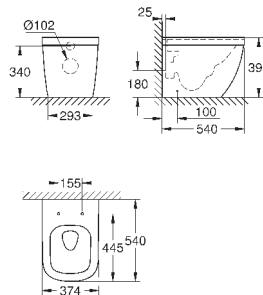

Керамика Euro
Напольный унитаз в комплекте

универсальный выпуск
безободковый
объем смыва 3/5 л
с креплением
санитарная керамика
Сиденье для подвесного унитаза Керамики Euro
механизм плавного закрытия
быстросъемное сиденье
съемное
материал: Дюропласт