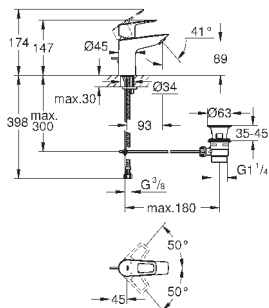

23 335 001

хром

64,00

BauLoop
Смеситель однорычажный для раковины DN 15
S-Size

монтаж на одно отверстие
металлический рычаг

GROHE Longlife керамический картридж 28 мм

с ограничителем температуры

GROHE StarLight хромированная поверхность

GROHE Zero Раздельные пути подачи воды - не содержит никеля и свинца

GROHE EcoJoy - 5,7 л/мин

система быстрого монтажа

рычажный донный клапан 1 1/4", пластик

гибкая подводка

профессиональная серия

new