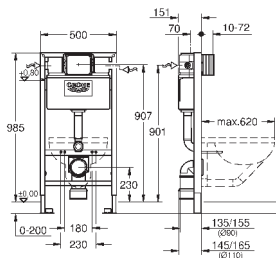

GROHE RAPID SL ДЛЯ УНИТАЗА

Артикул

Цвет

Цена брутто /
РРЦ с НДС, €

38 525 001

344,40

Rapid SL

Инсталляция для подвесного унитаза, монтажная высота 1.00 м со сливным бачком 6 - 9 л

для монтажа перед стеной или стеной перегородкой самонесущая стальная рама с порошковым напылением подготовлена для облицовки фиксированные подключения быстрая регулировка по высоте крепежный материал проверено -TUEV 2 болта-держателя для унитаза крепление для керамики для подвесных унитазов с опорной поверхностью менее 205 мм требуется дополнительный аксессуар 38 779 000 расстояние между болтами 180/230 мм выходной патрубок для унитаза Ø 90 мм регулировка глубины монтажа редуктор Ø 90/110 мм впускной и смывной гарнитуры

характеристики смывной бачок 6 - 9 л:

Пневматический смывной клапан с тремя режимами слива: 2-х объёмный, старт/стоп, или непрерывный управление спереди и сверху Подключение воды слева, справа и сзади Арматурная группа I с изоляцией от конденсационной влаги подключение воды DN 15 укороченная ревизионная шахта с защитным кожухом

для монтажа перед стеной необходимо заказать настенные уголки

38 558 00M (продаются отдельно)

для установки малых панелей смыва необходимо дополнительно заказать ревизионный короб 40 950 000

38 526 000

318,00

Rapid SL

Инсталляция для подвесного унитаза, монтажная высота 0.82 м со сливным бачком 6 - 9 л

для монтажа перед стеной или стеной перегородкой самонесущая стальная рама с порошковым напылением подготовлена для облицовки фиксированные подключения быстрая регулировка по высоте крепежный материал проверено -TUEV 2 болта-держателя для унитаза крепление для керамики расстояние между болтами 180/230 мм PP-смывная дуга Ø 90 мм регулировка глубины монтажа редуктор Ø 90/110 мм впускной и смывной гарнитуры

характеристики смывной бачок 6 - 9 л:

Пневматический смывной клапан с тремя режимами слива: 2-х объёмный, старт/стоп, или непрерывный управление спереди и сверху Подключение воды слева, справа и сзади Арматурная группа I с изоляцией от конденсационной влаги подключение воды DN 15 укороченная ревизионная шахта с защитным кожухом

для монтажа перед стеной необходимо заказать настенные уголки

38 558 00M (продаются отдельно)

для установки малых панелей смыва необходимо дополнительно заказать ревизионный короб 40 950 000