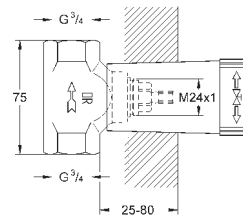

29 802 000

38,40

Встроенный вентиль, 3/4"
предварительно смонтированная
вентильная головка 3/4"
короткий шпindelь, защитная втулка
резьбовое соединение 3/4", DR-латунь