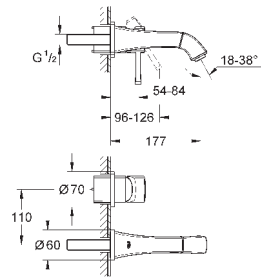

20 415 000
20 415 IGO

хром
хром/золото

416,40
547,20

то же, вынос 234 мм

Артикул

Цвет

Цена брутто /
PPЦ с НДС, €

19 929 000
19 929 IGO