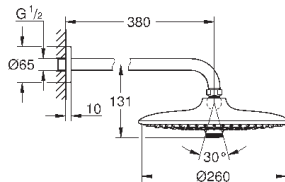

26 458 000

хром

210,00

то же, без ограничения расхода воды