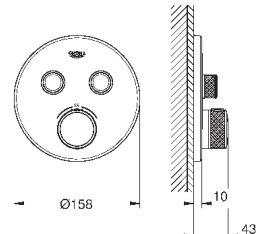

распределение расхода:

выход A (для внешнего отключения) = 34 л/мин

выход B/C = 29 л/мин

35 600 000

72,00

GROHE Rapido SmartBox Универсальная встроенная часть

29 119 000	хром	513,60
29 119 DC0	суперсталь	722,40
29 119 BE0	никель глянец	776,40
29 119 EN0	матовый никель	826,80
29 119 GL0	холодный расцвет	776,40
29 119 GN0	холодный расцвет, матовый	826,80
29 119 DA0	теплый закат	776,40
29 119 DL0	теплый закат, матовый	826,80
29 119 A00	темный графит	776,40
29 119 AL0	темный графит, матовый	826,80