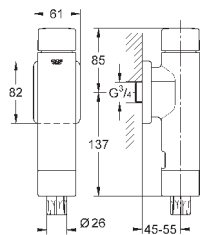

GROHE СМЫВНЫЕ УСТРОЙСТВА ПОД ДАВЛЕНИЕМ ДЛЯ УНИТАЗА

Артикул

Цвет

Цена брутто /
РРЦ с НДС, €

37 349 000

хром

228,00

Rondo A.S.

Смывное устройство под давлением для унитаза
подключение 3/4"

из латуни

со встроенным запорным клапаном

GROHE StarLight хромированная поверхность

для тарельчатых и воронкообразных унитазов, клавиша управления и
отводная гайка из

пластмассы, с регулятором потока смыва

регулировка объема смыва от 6 до 9 л

с розеткой

минимальное давление 1.2 бар, максимальное давление 10 бар

Арматурная группа I