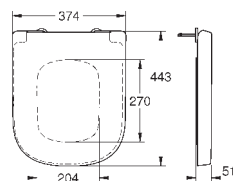

39 330 001

альпин-белый

94,98

Керамика Euro
Сиденье для унитаза с микролифтом

с крышкой
быстросъемное сиденье
съемное
материал: Дюропласт
с креплением
подходит для всех унитазов Керамики Euro

39 331 001

альпин-белый