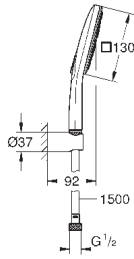

26 589 LS0

белая луна

104,40

Rainshower SmartActive 130 Cube

Душевой набор, 3 вида струй

включает в себя:

Rainshower SmartActive 130 Cube ручной душ (26 582)

держатель ручного душа (27 055)

душевой шланг Silverflex 1.500 мм (28 364)

GROHE EcoJoy ограничитель расхода воды 9,5 л/мин

GROHE DreamSpray превосходный поток воды

GROHE StarLight поверхность

система **SpeedClean** против известковых отложений

внутренний охлаждающий канал для продолжительного срока службы

Twistfree против перекручивания шланга

может использоваться с проточным водонагревателем