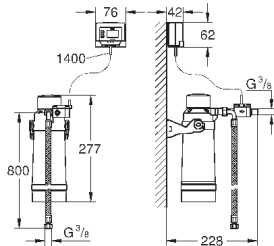

GROHE Red

Фильтр с головкой для фильтра

сделать настройки соответствующие жесткости подключенной воды

гибкая подводка

фильтр 600 л