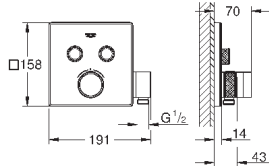

GROHE GROHTHERM SMARTCONTROL

Артикул

Цвет

Цена брутто /
РРЦ с НДС, €

ТЕРМОСТАТЫ

29 125 000

хром

618,00

Grotherm SmartControl

Термостат для встраиваемого монтажа на 2 выхода со встроенным держателем для ручного душа

комплект верхней монтажной части для GROHE Rapido SmartBox 35 600 000 (универсальная встраиваемая часть) металлическая накладная панель с **GROHE FastFixation** (скрытые эксцентрики, уплотнение, скрытый монтаж), регулируемая на 6°

GROHE StarLight хромированная поверхность

SmartControl нажать для вкл/выкл, повернуть для увеличения напора

воды от режима EcoJoy до максимального напора воды

возможность одновременного включения нескольких точек водоотвода

ProGrip эргономичные рукоятки с рифленной поверхностью

GROHE SafeStop стопор безопасности при 38°C

GROHE SafeStop Plus опционно ограничитель температуры на 43°C / 46°C, включен

встроенные обратные клапаны и грязеулавливающие фильтры

возможность одновременного включения нескольких точек водоотвода

встроенный держатель для ручного душа и подключение для душевого

шланга 1/2"

без встраиваемой части

распределение расхода:

выход В = 24 л/мин

ручной душ = 12 л/мин

выход В + ручной душ = 27 л/мин

35 600 000

72,00

GROHE Rapido SmartBox Универсальная встроенная часть

29 126 000

хром

555,60

29 126 DC0

суперсталь

768,00

29 126 GN0

холодный расцвет,

матовый

878,40

29 126 DL0

теплый закат, матовый

878,40

29 126 A00

темный графит

823,20

29 126 AL0

темный графит, матовый

878,40

Grotherm SmartControl

Термостат для встраиваемого монтажа на 3 выхода

комплект верхней монтажной части для

GROHE Rapido SmartBox 35 600 000 (универсальная встраиваемая часть)

металлическая накладная панель с **GROHE FastFixation** (скрытые эксцентрики, уплотнение, скрытый монтаж), регулируемая на 6°

GROHE StarLight хромированная поверхность

SmartControl нажать для вкл/выкл, повернуть для увеличения напора

воды от режима EcoJoy до максимального напора воды

заменяемые символы

GROHE TurboStat встроенный термоэлемент

ProGrip эргономичные рукоятки с рифленной поверхностью

GROHE SafeStop стопор безопасности при 38°C

GROHE SafeStop Plus опционно ограничитель температуры на 43°C / 46°C, включен

встроенные обратные клапаны и грязеулавливающие фильтры

возможность одновременного включения нескольких точек водоотвода

без встраиваемой части

распределение расхода:

выход А = 23 л/мин

выход В = 27 л/мин

выход С = 23 л/мин

выход А + В = 33 л/мин

выход А + В + С = 36 л/мин