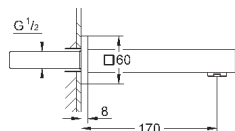

13 303 000

13 303 DC0

13 303 AL0

хром

суперсталь

темный графит, матовый

123,60

168,79

192,89

Eurocube

Излив для ванны

настенный монтаж

GROHE StarLight хромированная поверхность

аэратор

внешняя резьба 1/2"

вынос 170 мм

минимальное давление 1,0 бар