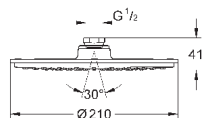

GROHE ВЕРХНИЕ ДУШИ

Артикул

Цвет

Цена брутто /
РРЦ с НДС, €

28 368 LS0

белая луна/хром

376,80

Rainshower Cosmopolitan 210

Верхний душ с одним режимом

Rain

нормальная струя при давлении от 0,5 бар

белая душевая поверхность

Ø 210 мм

металл

с шаровым шарниром

угол поворота ± 15°

резьбовое соединение 1/2"

GROHE DreamSpray превосходный поток воды

GROHE StarLight хромированная поверхность

система **SpeedClean** против известковых отложений

может использоваться с проточным водонагревателем

верхний душ используется только с

кронштейнами 28 384, 28 497, 28 576, 28 724