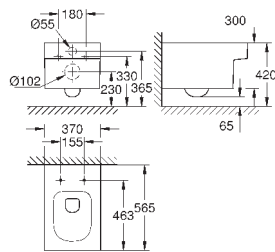

39 245 00N

альпин-белый

444,74

Керамика Cube
Подвесной унитаз
для бачка скрытого монтажа
горизонтальный выпуск
омыв всей окружности чаши
безободковый
объем смыва 3/4.5 л
с креплением
санитарная керамика
полностью скрытые невидимые крепления
Износостойкое покрытие **PureGuard** и анти-бактериальное глазирование
для сиденья с крышкой для унитаза 39 488 000 (с механизмом плавного закрытия)
12 шт. на паллете