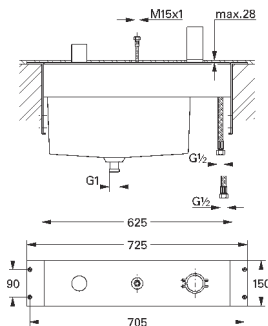

33 339 000

712,80

Смеситель однорычажный для ванны на 3 отверстия
встраиваемая часть для монтажа на плиточном бортике

без комплекта верхней монтажной части
включает в себя:
монтажная панель и несущая рама
керамический картридж 46 мм
крепление излива предварительно смонтировано
гибкая подводка
подключение для душевого шланга
улавливающее устройство со встроенным сливом для проникающей воды
это часть должна иметь доступ для обслуживания
с защитой от обратного потока