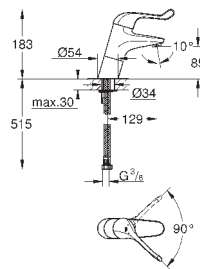

32 788 000

хром

207,60

то же, со сливным гарнитуром 1 1/4"

32 790 000

хром

277,20

Безопасные смесители