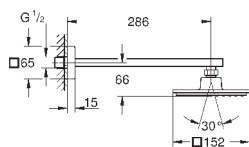

26 460 000

хром

165,60

то же, без ограничения расхода воды

26 073 000

хром

214,80

Euphoria Cube 150