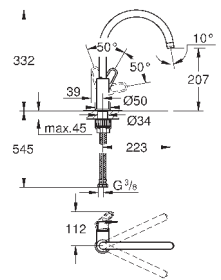

31 230 001

хром

по запросу

GROHE BauFlow

Смеситель однорычажный для мойки, DN 15
монтаж на одно отверстие
металлический рычаг

GROHE StarLight поверхность

GROHE LongLife керамический картридж **28 мм**

GROHE Zero Раздельные пути подачи воды - не содержит никеля и свинца
поворотный трубкообразный излив
аэратор

гибкая подводка

GROHE FastFixation Plus - сверхбыстрая и простая установка - не требуется никаких инструментов

для установки на столешницу толщиной от 60 мм необходим крепеж
48 384 000 (приобретается отдельно)

new