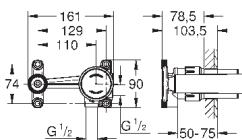

23 429 000

225,60

Смеситель однорычажный Joystick 1/2", встраиваемый механизм

для смесителя на 2 отверстия

без комплекта верхней монтажной части

GROHE FeatherControl Joystick картридж

для скрытого монтажа

глубина монтажа 78,5 - 103,5 мм

шаблон для монтажа

DR-латунь

минимальное давление 1,0 бар

обеспечивает гидроизоляцию конструкции стен, окружающих встраиваемый механизм

с уплотнительной втулкой