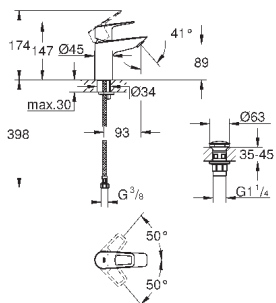

23 878 001

хром

64,00

BauLoop
Смеситель однорычажный для раковины DN 15
S-Size

монтаж на одно отверстие
металлический рычаг

GROHE Longlife керамический картридж 28 мм

с ограничителем температуры

GROHE StarLight хромированная поверхность

GROHE Zero Раздельные пути подачи воды - не содержит никеля и свинца

GROHE EcoJoy - 5,7 л/мин

система быстрого монтажа

нажимной донный клапан 1 1/4", пластик

гибкая подводка

профессиональная серия

23 337 001

хром

59,66

то же, без донного клапана

new