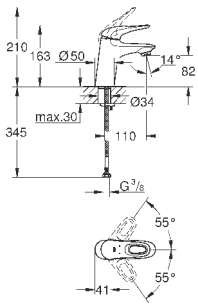

32 468 003

хром

103,20

Eurostyle

Смеситель однорычажный для раковины DN 15 S-Size

монтаж на одно отверстие
металлическая рукоятка (с отверстием)
GROHE SilkMove керамический картридж 35 мм
регулировка расхода воды
с ограничителем температуры
GROHE StarLight хромированная поверхность
GROHE EcoJoy - 5,7 л/мин
GROHE FastFixation быстрая монтажная система
без донного клапана
гибкая подводка