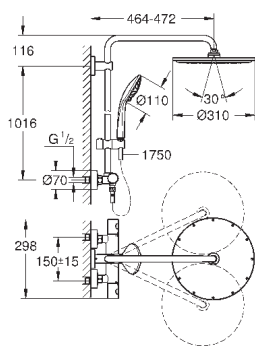

минимальный расход воды 7л/мин

дополнительная опция: полочка GROHE EasyReach (26 362)

профессиональная серия

GROHE ДУШЕВЫЕ СИСТЕМЫ EUPHORIA

Артикул

Цвет

Цена брутто /
РРЦ с НДС, €

26 075 DC0	суперсталь	1 176,00
26 075 BE0	никель глянец	1 344,00
26 075 EN0	матовый никель	1 428,00
26 075 GL0	холодный рассвет	1 344,00
26 075 GN0	холодный рассвет, матовый	1 428,00
26 075 DA0	теплый закат	1 344,00
26 075 DL0	теплый закат, матовый	1 428,00
26 075 A00	темный графит	1 344,00
26 075 AL0	темный графит, матовый	1 428,00