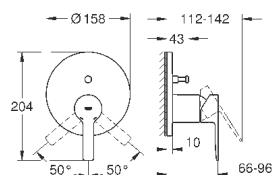

24 064 001	хром	200,40
24 064 DC1	суперсталь	280,80
24 064 AL1	темный графит, матовый	315,60

Lineare

Смеситель однорычажный с переключателем на 2 положения

комплект верхней монтажной части для
GROHE Rapido SmartBox 35 600 000 (универсальная встраиваемая часть)
GROHE SilkMove керамический картридж Ø 46 мм
GROHE StarLight хромированная поверхность
с настенными розетками **GROHE FastFixation** (скрытые эксцентрики, уплотнение, скрытый монтаж)
металлическая накладная панель, регулируемая на 6°
металлический рычаг
автоматический переключатель на 2 положения
распределение расхода:
выход В = 27 л/мин,
выход С = 27 л/мин
без встраиваемой части

35 600 000		72,00
GROHE Rapido SmartBox Универсальная встроенная часть