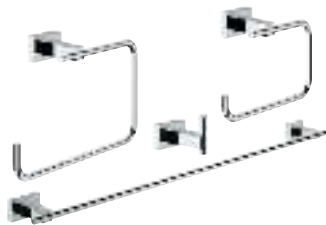

40 778 001

хром

151,37

Essentials Cube
Набор аксессуаров 4 в 1 Master Bathroom

металл
включает в себя:
крючок для банного халата (40 511 001)
Кольцо для полотенца (40 510 001)
Держатель бумаги (40 507 001)
держатель для банного полотенца, 558 мм (40 509 001)
скрытое крепление
GROHE StarLight хромированная поверхность