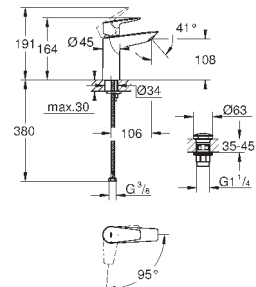

23 908 001

хром

по запросу

BauEdge

Смеситель однорычажный для раковины DN 15 M-Size

монтаж на одно отверстие
металлический рычаг

GROHE Longlife ES Керамический картридж 28 мм с энергосберегающей функцией (подача холодной воды при центральном положении рычага)
с ограничителем температуры

GROHE StarLight хромированная поверхность

GROHE Zero Раздельные пути подачи воды - не содержит никеля и свинца

GROHE EcoJoy - 5,7 л/мин
система быстрого монтажа

нажимной донный клапан 1 1/4", пластик

гибкая подводка

профессиональная серия