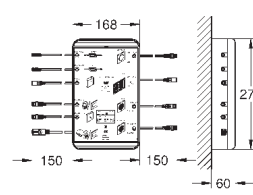

GROHE F-DIGITAL DELUXE

Артикул

Цвет

Цена брутто /
РРЦ с НДС, €

27 934 000

хром

2 976,00

GROHE F-digital Deluxe

Генератор пара 6.6 кВт с выходом для пара и датчиком температуры

включает в себя:

генератор пара

415 x 445 x 130 мм

подходит для использования в помещениях до 12,5 м³

источник питания 400 V 3L+N+PE AC, 50 Hz

мощность 6,6 кВт

вход для воды 3/4"

рабочее давление 1-5 бар (при более высоком рекомендовано установить редуктор давления)

автоматический слив

выход для воды 1/2"

температура пара максимум 55°C

выход для пара 1/2"

тип защиты IP 23

Одобрено в CE

со штепсельной вилкой

модуль выхода пара

127 x 127 мм

резьбовое соединение 1/2"

модуль датчика температуры

60 x 60 x 12 мм

система **SpeedClean** против известковых отложений

GROHE StarLight хромированная поверхность

требуется встраиваемый блок (29 074 000), F-digital Deluxe базовый блок

(26 374 000 или 36 397 000), блок Bluetooth (36 371 000) и удлинительные

кабели – все заказывается отдельно

Для более подробного планирования и информации о продукте Вы можете обратиться в ближайший к Вам сервисный центр GROHE.

ДУШИ

29 074 000

346,80

GROHE F-digital Deluxe

Встраиваемый блок для генератора пара

для генератора пара (36 362 000 или 27 934 000)

включает в себя:

- 1 встраиваемый модуль для генератора пара (115 x 115 x 49-77 мм)

- 1 встраиваемый модуль для датчика температуры (58 x 83 x 80-105 мм)

- 1 удлинительный кабель для датчика температуры, 5 м

- 1 удлинительный кабель для генератора пара, 5 м

26 374 000

973,20

GROHE F-digital Deluxe

Базовый блок 4.0 Bluetooth F-Series 40" (BCU V4.0)

для управления LightCurtain в AquaSymphony Rainshower F-Series 40"

потолочном душе

дополнительные модули света, звука и пара могут быть подключены и

управляться

включает в себя: