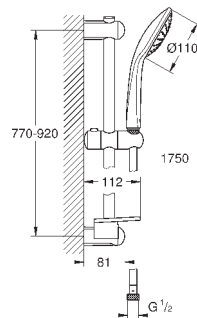

27 267 001

хром

82,80

Euphoria 110 Mono

Душевой гарнитур с 1 режимом струи

включает в себя:

- ручной душ Mono (27 265)
- душевая штанга 900 мм (27 500)
- душевой шланг 1750 мм (28 388 000)
- Полочка **GROHE EasyReach** (27 596)