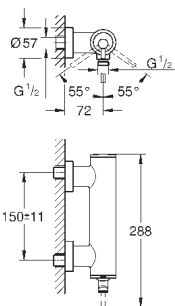

32 108 003	хром	447,60
32 108 DC3	суперсталь	627,60
32 108 GL3	холодный рассвет	672,00
32 108 DA3	теплый закат	672,00
32 108 AL3	темный графит, матовый	716,40

Atrio

Смеситель однорычажный для биде
DN 15
M-Size
монтаж на одно отверстие
GROHE SilkMove керамический картридж 28 мм
с ограничителем температуры
GROHE StarLight хромированная поверхность
система быстрого монтажа
трубообразный излив
сливной гарнитур 1 1/4"
гибкая подводка