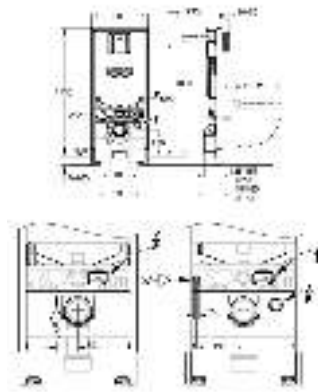

39 598 000

252,00

Rapid SLX

**Rapid SL 3 в 1 в сборе, для подвесного унитаза,
монтажная высота 1.13 м**

смывной бачок GD 2

включает в себя:

Rapid SLX Инсталляция для подвесного унитаза (38 596 000) со встроенной

розеткой для подключения унитазов-биде

Rapid SL Настенный уголок (38 558 00М)

Звукоизоляционный комплект (37 131 000)

регулятор скорости смыва