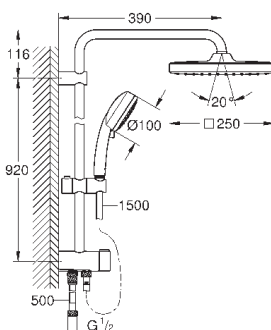

26 694 000

хром

237,41

Tempesta Cosmopolitan System 250 Cube

Душевая система Flex с переключателем для настенного монтажа

включает в себя:

горизонтальный душевой кронштейн 390 мм, регулируется перед установкой переключатель на 3 положения: верхний душ, ручной душ, верхний душ с Eco-режимом

верхний душ Tempesta 250 Cube (26 685)

2 режима струи (с помощью переключателя):

Rain, SmartRain

тыльная часть головки верхнего душа белая

с шаровым шарниром

угол поворота $\pm 10^\circ$

GROHE EcoJoy ограничитель расхода воды 9,5 л/мин

Tempesta Cosmopolitan 100 Ручной душ (27 575)

4 вида струй:

GROHE Rain O², Rain, Massage, Jet

GROHE EcoJoy ограничитель расхода воды 9,5 л/мин

регулируется по высоте с помощью

скользящего элемента

расстояние между переключателем и верхним креплением: 920 мм

Relaxaflex душевой шланг 1500 мм 1/2" x 1/2"

Relaxaflex душевой шланг 500 мм 1/2" x 1/2"

гибкая установка: подключение к смесителю / подключению для душевого

шланга с резьбой 1/2" душевым шлангом 500 мм

GROHE EcoJoy Технология совершенного потока

при уменьшенном расходе воды

GROHE DreamSpray превосходный поток воды

GROHE StarLight хромированная поверхность

система **SpeedClean** против известковых отложений

внутренний охлаждающий канал для продолжительного срока службы

Twistfree против перекручивания шланга

совместим с проточным водонагревателем **только** выше 18 кВт/ч, а также с

накопительным водонагревателем (см. Техническую информацию)

минимальный расход воды 7л/мин

минимальное давление 1,0 бар

профессиональная серия