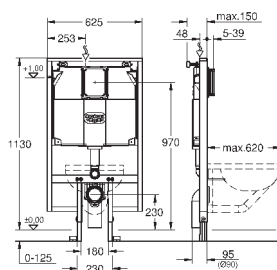

GROHE RAPID SL ДЛЯ УНИТАЗА

Артикул

Цвет

Цена брутто /
РРЦ с НДС, €

38 588 001

290,40

Rapid SL

Инсталляция для подвесного унитаза, монтажная высота 1.13 м, для инсталляционных шахт

смывной бачок GD 2
для **инсталляционных шахт**
ширина 800 - 1100 мм
самонесущая стальная рама с
порошковым напылением
подготовлена для облицовки
фиксированные подключения
быстрая регулировка по высоте
крепежный материал
2 болта-держателя для унитаза
крепление для керамики
расстояние между болтами 180/230 мм
выходной патрубков для унитаза Ø 90 мм
регулировка глубины монтажа
редуктор Ø 90/110 мм
впускной и смывной гарнитуры

смывной бачок GD 2, 6 - 9 л, со следующими характеристиками:
заводская настройка 6 л и 3 л
Пневматический смывной клапан с тремя режимами
слива: 2-х объёмный, старт/стоп, или непрерывный
Подключение воды слева, справа и сзади
Арматурная группа I
с изоляцией от конденсационной влаги
подключение воды DN 15
во время сборки не требуется дополнительного инструмента
для монтажа инспекционного короба
для вертикального или горизонтального монтажа

для монтажа маленьких смывных панелей необходимо заказать
ревизионный короб 40 911 000 (приобретается отдельно)

38 994 000

337,20

Rapid SL

Инсталляция для подвесного унитаза со смывным бачком 80 мм, монтажная высота 1,13 м

ширина элемента 0,62 м
для небольших, узких ванных комнат
для монтажа перед стеной или стеной перегородкой
самонесущая стальная рама с
порошковым напылением
подготовлена для облицовки
фиксированные подключения
быстрая регулировка по высоте
крепежный материал
проверено -TUEV
2 болта-держателя для унитаза
крепление для керамики
расстояние между болтами 180/230 мм
PP-смывная дуга Ø 90 мм
регулировка глубины монтажа
редуктор Ø 90/110 мм
впускной и смывной гарнитуры