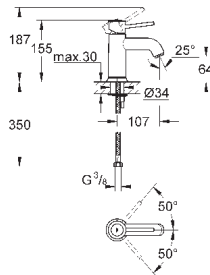

23 162 000

хром

74,40

BauClassic

Смеситель однорычажный для раковины DN 15

монтаж на одно отверстие
металлический рычаг

GROHE Longlife керамический картридж 28 мм

GROHE StarLight хромированная поверхность

аэратор

без донного клапана

гибкая подводка

система быстрого монтажа