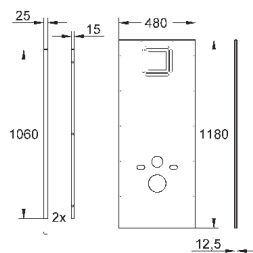

GROHE АКСЕССУАРЫ ДЛЯ RAPID SL

Артикул

Цвет

Цена брутто /
РРЦ с НДС, €

38 636 001

67,20

Rapid SL

Облицовка элемента для подвесного унитаза
монтажная высота 1,13 м

гипсоволоконная плита 1190 x 480 x
12,5 мм
со всеми отверстиями
винты быстрого монтажа
2 оцинкованных опорных уголка с
крепежными винтами