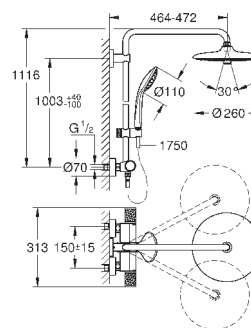

минимальный расход воды 7 л/мин

дополнительная опция: полочка GROHE EasyReach (26 362)

профессиональная серия

27 615 002

хром

538,46

Euphoria System 260

Душевая система с термостатом для настенного монтажа