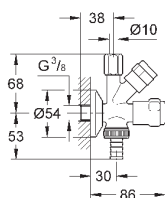

41 070 000

хром

24,00

WAS комбинированный угловой вентиль 3/8"

настенный монтаж
Керамический вентиль для запорного подсоединения медной трубки
резервуар для смазки 3/8" для запорного подсоединения шланга
обратный клапан
с защитой от обратного потока
GROHE StarLight хромированная поверхность
для комбинации с обратным клапаном типа HB 41 239 000