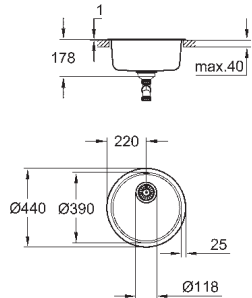

(40 986 SD0), приобретается отдельно

количество крепежных элементов в комплекте (накладной монтаж): 14

GROHE МОЙКИ ИЗ НЕРЖАВЕЮЩЕЙ СТАЛИ

Артикул

Цвет

Цена брутто /
РРЦ с НДС, €

31 720 SD0

нержавеющая сталь