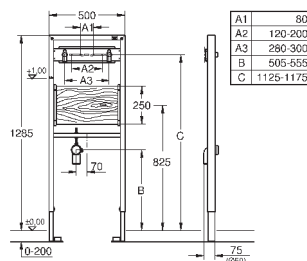

38 544 000

253,20

Rapid SL

для чугунных изделий для настенного смесителя монтажная высота 1,30 м

для монтажа перед стеной или стеной перегородкой
самонесущая стальная рама с
порошковым напылением
подготовлена для облицовки
фиксированные подключения
быстрая регулировка по высоте
крепежный материал
проверено -TUEV
водонепроницаемая фанера
смывное колено, выдерживающее
высокую температуру, DN 50
2 звукоизоляционных подключения
смесителя DN 15
для монтажа перед стеной необходимо заказать настенные уголки
38 558 00M (продаются отдельно)