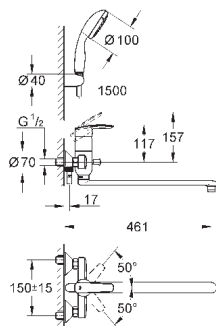

настенный монтаж
металлический рычаг
GROHE SilkMove керамический картридж Ø 46 мм
GROHE StarLight хромированная поверхность
регулировка расхода воды, возможность установки мин. расхода 2,5 л/мин.
автоматический переключатель: ванна/душ
поворотный трубкообразный излив
вынос 400 мм, скрытые S-образные эксцентрики