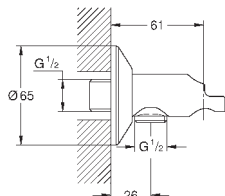

26 333 000

хром

74,40

Вентиль

с держателем ручного душа
розетки
резьбовое соединение 1/2"

GROHE StarLight хромированная поверхность
Пожалуйста, при установке следуйте стандартам местного рынка.

ДУШИ