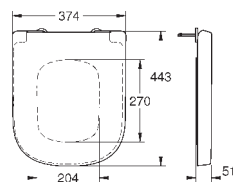

39 330 001

альпин-белый

94,98

Керамика Euro
Сиденье для унитаза с микролифтом

с крышкой
быстросъемное сиденье
съемное
материал: Дюропласт
с креплением
подходит для всех унитазов Керамики Euro

39 331 001

альпин-белый