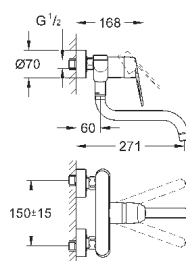

33 772 002

хром

216,00

Eurodisc Cosmopolitan

Смеситель однорычажный для мойки, DN 15

настенный монтаж

GROHE StarLight поверхность

GROHE SilkMove керамический картридж Ø 46 мм

аэратор

регулировка расхода воды

поворотный трубкообразный излив

выбор радиуса поворота: 0° / 150°

вынос 271 мм

скрытые S-образные эксцентрики