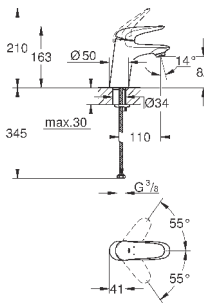

32 468 003

хром

103,20

Eurostyle

Смеситель однорычажный для раковины DN 15 S-Size

монтаж на одно отверстие
металлическая рукоятка (с отверстием)
GROHE SilkMove керамический картридж 35 мм
регулировка расхода воды
с ограничителем температуры
GROHE StarLight хромированная поверхность
GROHE EcoJoy - 5,7 л/мин
GROHE FastFixation быстрая монтажная система
без донного клапана
гибкая подводка