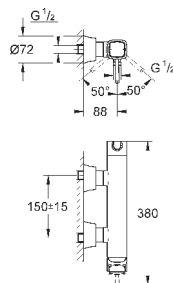

23 315 000
23 315 IGO

хром
хром/золото

369,60
476,40

Grandera

Смеситель однорычажный для биде DN 15

M-Size
монтаж на одно отверстие
GROHE SilkMove керамический картридж 28 мм
ограничитель температуры
GROHE StarLight хромированная поверхность
GROHE FastFixation быстрая монтажная система
аэратор с шаровым шарниром
сливной гарнитур 1 1/4"
гибкая подводка
минимальное давление 1,0 бар