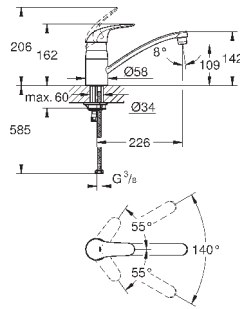

GROHE SilkMove керамический картридж Ø 46 мм

аэратор

регулировка расхода воды

поворотный трубкообразный излив

радиус поворота 0°/150°/360°

металлический рычаг

гибкая подводка

система быстрого монтажа