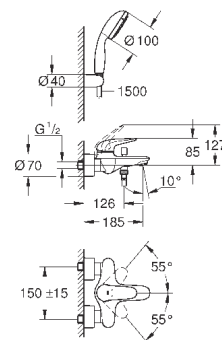

Артикул

Цвет

Цена брутто /
РРЦ с НДС, €

34 155 003

хром

260,40

Grohtherm 1000

Термостат для ванны, DN 15

настенный монтаж

GROHE CoolTouch безопасный корпус

GROHE StarLight хромированная поверхность

GROHE MetalGrip эргономичная металлическая рукоятка

GROHE SafeStop стопор безопасности при 38°C

GROHE SafeStop Plus опционно ограничитель температуры на 43°C, включен

GROHE TurboStat встроенный термоэлемент

встроенный стопор смешанной воды

GROHE AquaDimmer Plus многофункциональный

- **GROHE EcoButton**

(встроенная кнопка с функцией экономии воды для душа)

- регулировка расхода

- переключатель: ванна/душ

отвод для душа снизу 1/2"

аэратор

встроенные обратные клапаны

грязеулавливающие фильтры

с защитой от обратного потока

скрытые S-образные эксцентрики

металлическая розетка

минимальное давление 1,0 бар

GROHE EcoJoy Технология совершенного потока

при уменьшенном расходе воды

33 592 30A

хром

183,60

Eurostyle

Смеситель однорычажный для ванны, DN 15

настенный монтаж

металлическая рукоятка (с отверстием)

GROHE SilkMove керамический картридж 35 мм

с ограничителем температуры

GROHE StarLight хромированная поверхность

регулировка расхода воды

автоматический переключатель: ванна/душ

аэратор

встроенный запорный клапан в душевом отводе 1/2"

скрытые S-образные эксцентрики

отражатели из металла

с защитой от обратного потока

с душевым набором

включает в себя:

Tempesta 100 ручной душ, 2 режима, 9,5 л/мин (26 161)

настенный держатель ручного душа (28 605)

душевой шланг Relaxaflex 1500 мм 1/2" x 1/2" (28 151)

23 729 30A

хром

175,20

Eurostyle

Смеситель однорычажный для ванны, DN 15

настенный монтаж

металлический рычаг (без отверстия)

GROHE SilkMove керамический картридж 35 мм

с ограничителем температуры