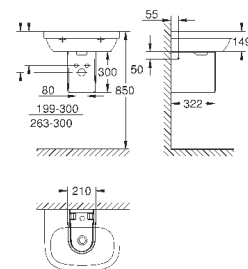

39 327 000

альпин-белый

76,64

39 327 00H

альпин-белый

124,21

Керамика Euro
Раковина компактная
подвесная
1 отверстие под смеситель
370 x 180 мм
санитарная керамика
пьедестал не рекомендуется
опция: износостойкое покрытие **PureGuard** и анти-бактериальное
глазирование (00H)
36 шт. на паллете