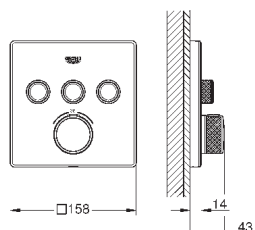

35 600 000

72,00

GROHE Rapido SmartBox Универсальная встроенная часть

29 158 LSO

белая луна

428,40

Grotherm SmartControl

Комплект верхней монтажной части для вентиля на три выхода

комплект верхней монтажной части для GROHE Rapido SmartBox 35 600 000 металлическая накладная панель с **GROHE FastFixation** (скрытые эксцентрики, уплотнение, скрытый монтаж), регулируемая на 6° 10 мм толщина профиля розетки **GROHE StarLight** поверхность

SmartControl нажать для вкл/выкл, повернуть для увеличения напора воды от режима EcoJoy до максимального напора воды заменяемые символы

ProGrip эргономичные рукоятки с рифленной поверхностью

возможность одновременного включения нескольких точек водоотвода

лицевая панель из акрилового стекла в цвете белая луна без встраиваемой части

распределение расхода:
выход D = 28 л/мин
выход А = 28 л/мин

выход D+E+A = 65 л/мин