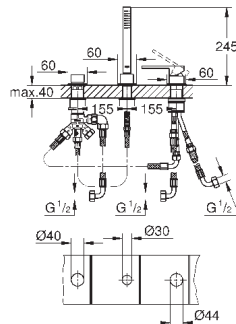

new

29 307 003	хром	843,60
29 307 DC3	суперсталь	1 147,74
29 307 AL3	темный графит, матовый	1 311,70

GROHE Plus
Смеситель однорычажный для ванны на 4 отверстия
GROHE SilkMove керамический картридж 35 мм с ограничителем температуры
GROHE StarLight хромированная поверхность включает в себя:
излив с ламинарной струей
элемент управления однорычажного смесителя
металлический рычаг
переключатель ванна/душ
Euphoria Cube Ручной душ 6,6 л/мин
металлический душевой шланг 2000 мм
гибкая подводка
подключение для душевого шланга с защитой от обратного потока
может быть использован с 29 037 002
минимальное давление 1,0 бар

new

23 845 003	хром	697,20

GROHE Plus
Смеситель однорычажный для ванны на 3 отверстия
Монтаж на 3 отверстия
GROHE SilkMove керамический картридж 35 мм с ограничителем температуры
GROHE StarLight хромированная поверхность включает в себя:
элемент управления однорычажного смесителя
переключатель ванна/душ без излива (19 035)
Euphoria Cube Ручной душ 7.6 л/мин
металлический душевой шланг 2000 мм
гибкая подводка
подключение для душевого шланга с защитой от обратного потока
может быть использован с 29 037 002
для комбинации 28 990 / 28 991
минимальное давление 1,0 бар

new

23 846 003	хром	1 560,00
23 846 DC3	суперсталь	2 114,62
23 846 AL3	темный графит, матовый	2 416,69