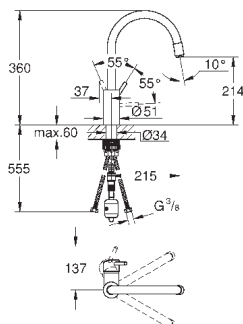

32 663 003
32 663 DC3

хром
суперсталь

231,60
308,40

Concetto

Смеситель однорычажный для мойки, DN 15

высокий излив

монтаж на одно отверстие

GROHE StarLight хромированная поверхность

GROHE SilkMove керамический картридж 35 мм

GROHE EasyDock Легкое вытягивание и возврат на место выдвигающего

излив

GROHE Zero Раздельные пути подачи воды - не содержит никеля и свинца

выдвижной излив с ламинарной струей

регулировка расхода воды

поворотный трубкообразный излив

радиус поворота 360°

с защитой от обратного потока

гибкая подводка

GROHE FastFixation быстрая монтажная система