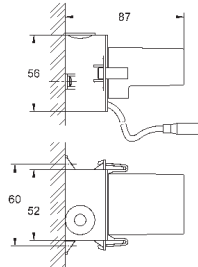

36 078 000

105,60

Блок питания 110-240 В

выходное напряжение 6 В

длина кабеля 400 мм