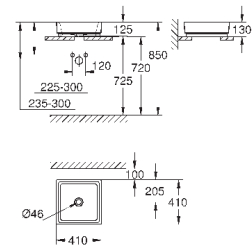

39 482 00H

альпин-белый

199,28

Керамика Cube

Раковина свободстоящая 40

без перелива

400 x 400 мм

с креплением

санитарная керамика

Износостойкое покрытие **PureGuard** и анти-бактериальное глазирование

24 шт. на паллете