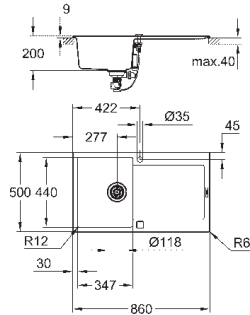

GROHE КОМПОЗИТНЫЕ МОЙКИ

Артикул

Цвет

Цена брутто /
РРЦ с НДС, €

31 644 AT0
31 644 AP0

серый гранит
черный гранит

342,00
342,00

K500

Композитная мойка с крылом

модель: K500 50-С 86/50 1.0 оборачиваемая
тип монтажа: стандартная встраиваемая
материал: кварцевый композит

GROHE Whisper

мин. размер шкафа: 500 мм
размер: 860 x 500 мм
1 чаша: 347 x 440 x 200 мм

GROHE FastFixation

быстрая монтажная система
монтаж мойки слева или справа
требуемый размер отверстия в столешнице для
установки мойки: 840 x 480 мм

клапан-автомат
аксессуары вкл.: сливной клапан с поворотной ручкой, сливной гарнитур,
корзинчатый вентиль, монтажный набор
опция: автоматический сливной клапан с нажимным механизмом
(40 986 SD0), приобретается отдельно
количество крепежных элементов в комплекте (накладной монтаж): 10
Внешний радиус: R6, внутренний радиус чаши: R12

31 645 AT0
31 645 AP0

серый гранит
черный гранит

357,20
357,20