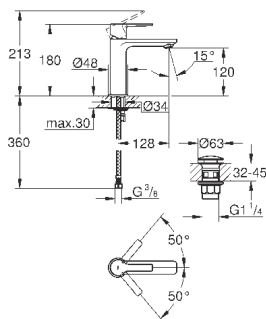

23 106 001
23 106 DC1
23 106 AL1

хром
суперсталь
темный графит, матовый

210,00
302,40
339,74

Lineare

Смеситель однорычажный для раковины DN 15 S-Size

монтаж на одно отверстие
металлический рычаг

GROHE SilkMove керамический картридж 28 мм

с ограничителем температуры

GROHE StarLight хромированная поверхность

GROHE EcoJoy SpeedClean аэратор с ограничением расхода воды 5,7 л/мин

GROHE FastFixation Plus Система монтажа

смеситель с гладким корпусом и нажимным сливным гарнитуром 1 1/4"

гибкая подводка