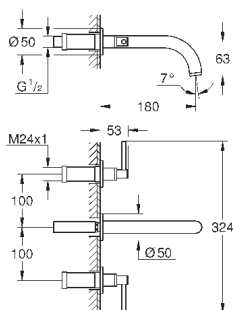

20 169 003	хром	447,60
20 169 DC3	суперсталь	627,60
20 169 GL3	холодный рассвет	672,00
20 169 DA3	теплый закат	672,00
20 169 AL3	темный графит, матовый	716,40

Atrio

Смеситель для раковины на три отверстия, DN 15

S-Size

настенный монтаж

комплект верхней монтажной части для

29 025 002

без встраиваемого механизма

керамические вентили для горячей

и холодной воды, 1/2" - ход 90°

GROHE StarLight хромированная поверхность

GROHE EcoJoy 5.7 л/мин ламинарный аэратор

размер по осям 200 мм

вынос 180 мм

с длинными ручьяками

включены 2 набора с накладными насадками. Один с надписями „Н“ и „С“,

один - без надписей.