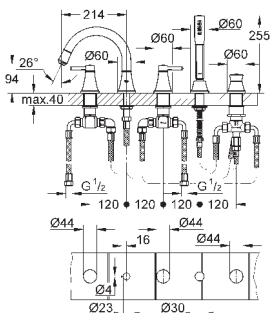

19 919 000
19 919 IGO

хром
хром/золото

1 083,60
1 392,00

Grandera

Комплект для ванны на 5 отверстий
керамические вентили 1/2", 90°

GROHE StarLight хромированная поверхность

включает в себя:

- фиксатор для излива (смонтированный)
- элемент управления однорычажного смесителя
- излив для ванны с аэратором и переключателем ванна/душ
- Grandera ручной душ 7,6 л
- металлический душевой шланг
- гибкая подводка
- подключение для душевого шланга с защитой от обратного потока
- может быть использован с 29 037 000
- минимальное давление 1,0 бар