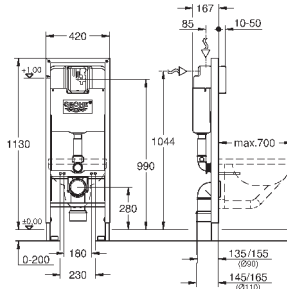

Rapid SL

Инсталляция для подвесного унитаза, монтажная высота 1.13 м, ширина 0.42 м

со сmyвным бачком 6 л

для унитаза длиной 70 см

для монтажа перед стеной или стеной перегородкой
самонесущая стальная рама с
порошковым напылением
подготовлена для облицовки
фиксированные подключения
крепежный материал
проверено -TUEV

2 болта-держателя для унитаза
крепление для керамики
расстояние между болтами 180/230 мм
выходной патрубков для унитаза Ø 90 мм
регулировка глубины монтажа
редуктор Ø 90/110 мм
впускной и сmyвной гарнитуры

Пневматический сmyвной клапан с тремя режимами
слива: 2-х объёмный, старт/стоп, или непрерывный
Арматурная группа I
с изоляцией от конденсационной влаги
подключение воды DN 15

для монтажа перед стеной необходимо заказать настенные уголки

38 558 00M (продаются отдельно)

для установки опорных направляющих для людей с ограниченными возможностями. Заказывается отдельно фиксирующий элемент 38 559 001