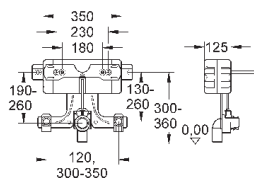

37 304 000

36,00

Uniset

Несущие стойки

подходят к Uniset для унитаза и биде из оцинкованной стали крепежный материал для инсталляции перед стеной

40 899 000

по запросу

Набор для дооснащения инсталляции для унитаза-биде (Sensia IGS, Sensia Arena)