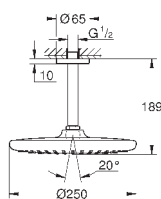

Tempesta 250

Верхний душ с потолочным душевым кронштейном 142 мм, 1 режим струи

включает в себя:

верхний душ Tempesta 250 (26 662)

один вид струи:

Rain

полностью хромированные поверхности

потолочный душевой кронштейн 142 мм (28 724)

GROHE EcoJoy ограничитель расхода воды 9,5 л/мин

GROHE DreamSpray превосходный поток воды

GROHE StarLight хромированная поверхность

система **SpeedClean** против известковых отложений

внутренний охлаждающий канал для продолжительного срока службы

может использоваться с проточным водонагревателем

минимальное давление 1,0 бар

профессиональная серия

26 669 000

хром

144,01

то же, тыльная часть головки верхнего душа белая