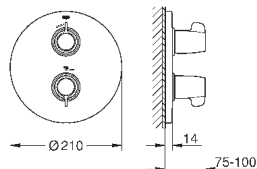

13 380 000

хром

111,60

то же, вынос 175 мм

29 094 000

хром

241,20

Grotherm Special