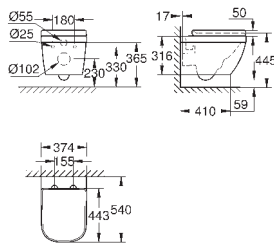

39 554 000

альпин-белый

372,71

Керамика Euro

Унитазподвесной с сиденьем для унитаза

с механизмом плавного закрытия, быстросъемное
для бачка скрытого монтажа

GROHE Triple Vortex технология смыва
омыв всей окружности чаши
безободковый

горизонтальный выпуск

объем смыва 3/5 л

санитарная керамика

съёмное

материал: Дюропласт

4 шт. на паллете