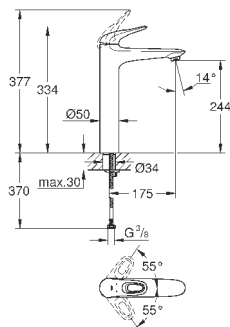

23 570 003
23 570 LS3

хром
белая луна/хром

208,80
268,80

Eurostyle
Смеситель однорычажный для раковины DN 15 XL-Size
монтаж на одно отверстие
металлическая рукоятка (с отверстием)
для отдельностоящих раковин
GROHE SilkMove керамический картридж 35 мм
с ограничителем температуры
GROHE StarLight хромированная поверхность
GROHE EcoJoy - 5,7 л/мин
GROHE FastFixation быстрая монтажная система
без донного клапана
гибкая подводка