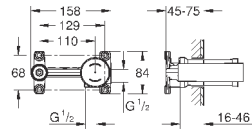

GROHE EUROSTYLE COSMOPOLITAN

Артикул

Цвет

Цена брутто /
РРЦ с НДС, €

23 571 000

210,00

Смеситель однорычажный 1/2", встраиваемый универсальный механизм

для смесителя на 2 отверстия
для скрытого монтажа
без комплекта верхней монтажной части
GROHE SilkMove керамический картридж 35 мм
регулировка расхода воды
с ограничителем температуры
излив может быть установлен справа или слева
DR-латунь
шаблон для монтажа
обеспечивает гидроизоляцию конструкции стен, окружающих встраиваемый механизм
с уплотнительной втулкой