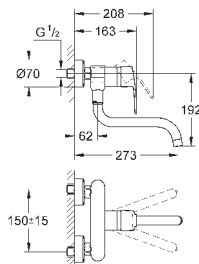

33 982 002

хром

170,40

Eurostyle Cosmopolitan

Смеситель однорычажный для мойки, DN 15

настенный монтаж

GROHE StarLight поверхность

GROHE SilkMove керамический картридж Ø 46 мм

аэратор

регулировка расхода воды

поворотный трубкообразный излив

выбор радиуса поворота: 0° / 150°

вынос 273 мм

скрытые S-образные эксцентрики