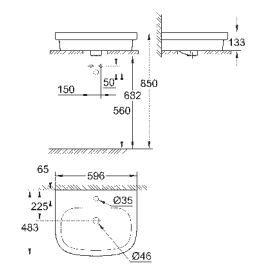

39 337 000

альпин-белый

92,51

39 337 00H

альпин-белый

140,08

Керамика Euro

Раковина накладная 60

1 отверстие под смеситель

с переливом

600 x 480 мм

санитарная керамика

опция: износостойкое покрытие **PureGuard** и анти-бактериальное глазирование (00H)

18 шт. на паллете