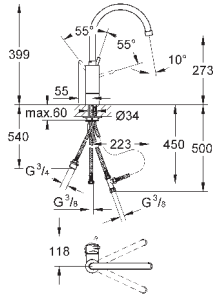

32 666 001

хром

322,80

Concetto

Смеситель однорычажный для мойки, DN 15

со встроенным запорным клапаном

высокий излив

монтаж на одно отверстие

GROHE StarLight поверхность

GROHE SilkMove керамический картридж 35 мм

аэратор

регулировка расхода воды

поворотный трубкообразный излив

область поворота 90°

гибкая подводка

система быстрого монтажа