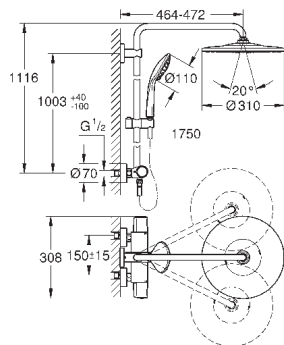

Euphoria System 310

Душевая система с термостатом для настенного монтажа

включает в себя:

горизонтальный поворотный душевой
кронштейн 450 мм

настенный термостат с аквадиммером

выбор между:

Rainshower Mono 310 Верхний душ (26 562)

душевая струя

GROHE PureRain

с шаровым шарниром

угол поворота $\pm 15^\circ$

ручной душ Euphoria 110 Massage (27 239 000)

регулируется по высоте с помощью

скользящего элемента

душевой шланг 1750 мм (28 388 000)

GROHE TurboStat встроенный термоэлемент

GROHE SafeStop стопор безопасности при 38°C

GROHE SafeStop Plus опционно ограничитель температуры на 43°C,
включен

GROHE CoolTouch Полностью исключается вероятность
ожога о внешнюю поверхность смесителя

GROHE MetalGrip эргономичная металлическая рукоятка

GROHE DreamSpray превосходный поток воды

GROHE StarLight хромированная поверхность

GROHE SprayDimmer

GROHE EcoJoy ограничитель расхода воды 9,5 л/мин

GROHE FastFixation (регулируемое верхнее крепление)

внутренний охлаждающий канал для продолжительного срока службы

система **SpeedClean** против известковых отложений

Twistfree против перекручивания шланга

совместим с проточным водонагревателем **только** выше 18 кВт/ч, а также с

накопительным водонагревателем (см. Техническую информацию)

минимальный расход воды 7л/мин

дополнительная опция: полочка GROHE EasyReach (26 362)

профессиональная серия

ДУШИ