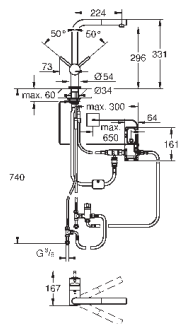

31 360 001	хром	556,80
31 360 DC1	суперсталь	716,40

Minta Touch

Сенсорный однорычажный смеситель для мойки 1/2"

L-образный излив

Touch: включение подачи воды прикосновением голый части руки
электропитание от литиевой батарейки 6 V,

тип CR-P2

Одобрено в CE

магнитный клапан

фиксированный расход воды при подаче воды с использованием сенсора

автоматическое безопасное выключение

подачи воды после 60 сек. непрерывной

работы (заводская настройка)

тип защиты IP 44

GROHE SilkMove керамический картридж Ø 46 мм

выдвижной излив с аэратором

регулировка расхода воды

поворотный трубообразный излив

радиус поворота 360°

с защитой от обратного потока

гибкая подводка

система быстрого монтажа