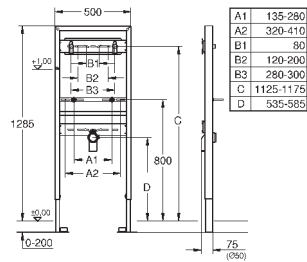

GROHE RAPID SL ДЛЯ РАКОВИНЫ И БИДЕ

Артикул

Цвет

Цена брутто /
РРЦ с НДС, €

38 546 000

130,80

Rapid SL

Инсталляция для раковины, для настенного смесителя монтажная высота 1,30 м

для монтажа перед стеной или стеной перегородкой
самонесущая стальная рама с
порошковым напылением
подготовлена для облицовки
фиксированные подключения
быстрая регулировка по высоте
крепежный материал
проверено -TUEV
болты-держатели для раковины M10, с
креплением для керамики
расстояние между болтами изменяется
смывное колено, выдерживающее
высокую температуру, DN 50
уплотнение Ø 32 мм
2 звукоизоляционных подключения
смесителя DN 15
для монтажа перед стеной необходимо заказать настенные уголки
38 558 00M (продаются отдельно)