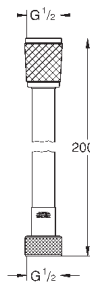

28 413 001 хром 19,27

Rotaflex
Душевой шланг Twistfree 2000
2000 мм

Гладкая поверхность, легко чистится
предел прочности 500 N
максимальное давление до 5 бар
Термостойкость до 70°C
AntiFold защита от залама
универсальное соединение G 1/2" x 1/2"
поворотный конус для функции Twistfree
GROHE StarLight хромированная поверхность
блистерная упаковка