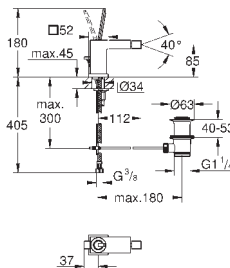

с уплотнительной втулкой

23 664 000

хром

237,60

Eurocube Joy

Смеситель однорычажный для биде DN 15

монтаж на одно отверстие

металлический рычаг