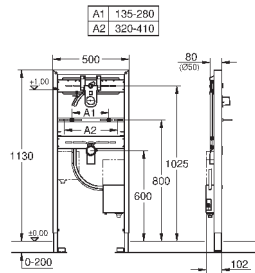

36 264 001

183,60

Скрытый монтажный ящик

для скрытого монтажа
для подключения к предварительно
смешанной или холодной воде
для комплекта верхней монтажной части
соединительная коробка для электропитания
подходит для 36 447 000, 36 442 000

38 748 002

484,80

Rapid SL

Инсталляция для раковины с монтажным набором для инфракрасной электроники

для настенного смесителя
подходит для комплектов верхних монтажных частей Europlus E 36 042 SD0,
Essence E 36 447 000 и Eurocube E 36 442 000

монтажная высота 1,13 м

для монтажа перед стеной или стеной перегородкой
самонесущая стальная рама с
порошковым напылением
подготовлена для облицовки
быстрая регулировка по высоте
крепежный материал
болты-держатели для раковины M10, с
креплением для керамики
расстояние между болтами изменяется
смывное колено, выдерживающее
высокую температуру, DN 50
уплотнение Ø 32 мм
установленный набор коробов с защитным блоком
огнеупорная трубка для прокладки электронных кабелей
встраиваемая часть с подключением к воде, запорный вентиль и смывное
колено
подключение с шумоизоляционным держателем 1/2"
соединительная коробка для сети питания 230 V
Одобрено в CE
для подключения к предварительно
смешанной или холодной воде
для монтажа перед стеной необходимо заказать настенные
уголки 38 558 00M (продаются отдельно)

СПЕЦИАЛЬНЫЕ
СМЕСИТЕЛИ

36 407 001

149,82

Пульт дистанционного управления

для всей инфракрасной электроники и GROHE Blue Home
мониторинг

версия програмного опеспечения и статистика по использованию
цикл термической дезинфекции (для инфракрасной электроники)
цикл автоматической промывки (для инфракрасной электроники)
режим промывки (для GROHE Blue Home)
остаточный ресурс фильтра и баллона с газом CO2 (для GROHE Blue Home)

конфигурация