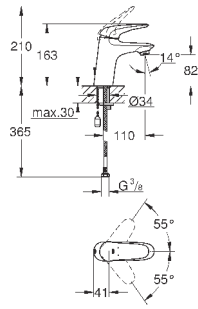

Артикул

Цвет

Цена брутто /
РРЦ с НДС, €

23 713 003

хром

97,20

Eurostyle

Смеситель однорычажный для раковины DN 15 S-Size

монтаж на одно отверстие
металлический рычаг (без отверстия)
GROHE SilkMove керамический картридж 35 мм
регулировка расхода воды
с ограничителем температуры
GROHE StarLight хромированная поверхность
GROHE EcoJoy - 5,7 л/мин
GROHE FastFixation быстрая монтажная система
цепочка
гибкая подводка