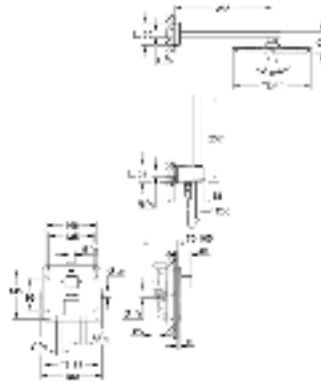

GROHE EUROCUBE JOY

Артикул

Цвет

Цена брутто /
РРЦ с НДС, €

24 155 000	хром	513,60
24 155 DC0	суперсталь	706,80
24 155 AL0	темный графит, матовый	807,60

Grotherm Cube

Термостат для ванны с переключателем на 2 положения

комплект верхней монтажной части для
GROHE Rapido SmartBox 35 600 000 (универсальная встраиваемая часть)

GROHE TurboStat встроенный термоэлемент
с настенными розетками **GROHE FastFixation** (скрытые
эксцентрики, уплотнение, скрытый монтаж)

металлическая накладная панель, регулируемая на 6°

графическое обозначение: ванна и душ

GROHE SafeStop стопор безопасности при 38°C

GROHE SafeStop Plus опционно ограничитель температуры на 43°C / 46°C,
включен

GROHE AquaDimmer, встроенный переключатель

распределение расхода:

выход В = 27 л/мин,

выход С = 30 л/мин

без встраиваемой части

35 600 000		72,00

GROHE Rapido SmartBox Универсальная встроенная часть

34 741 000	хром	1 212,00

Grotherm Cube

Набор для комплектации душа с Rainshower Allure 230

включает в себя:

Grotherm Cube Комплект верхней монтажной части с Аквадиммером (24 154)

GROHE Rapido SmartBox Универсальная встраиваемая часть, 1/2" (35 600)

Rainshower Allure Верхний душ 230 (27 479)

Rainshower Душевой кронштейн (27 709)

ручной душ Euphoria Cube (27 699 000) 9,5 л/мин

подключение для душевого шланга (26 370)

душевой шланг Silverflex 1.250 мм (28 362)