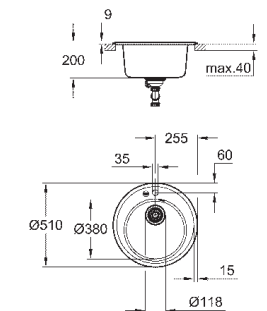

K200

Композитная мойка

модель: K200 50-С 51 1.0

тип монтажа: стандартная встраиваемая

материал: кварцевый композит

GROHE Whisper

мин. размер шкафа: 500 мм

размеры: Ø 510 мм

1 чаша: Ø 380 x 200 мм

Внутренний радиус чаши: Ø 380

GROHE FastFixation быстрая монтажная система

отверстие: Ø 490 мм

клапан-автомат

аксессуары вкл.: сливной гарнитур, корзинка, монтажный набор

опция: автоматический сливной клапан с нажимным механизмом

(40 986 SD0), приобретается отдельно

количество крепежных элементов в комплекте (накладной монтаж): 3

40 986 SD0

нержавеющая сталь

41,53