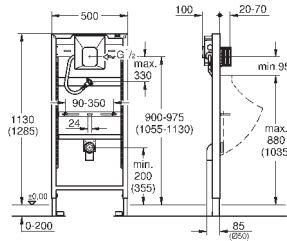

GROHE RAPID SL ДЛЯ ПИССУАРА

Артикул

Цвет

Цена брутто /
РРЦ с НДС, €