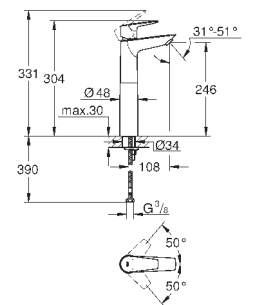

23 761 001

хром

104,29

BauEdge
Смеситель однорычажный для раковины DN 15 XL-Size

для отдельностоящих раковин
монтаж на одно отверстие
металлический рычаг
GROHE Longlife керамический картридж **28 мм**
с ограничителем температуры
GROHE StarLight хромированная поверхность
GROHE Zero Раздельные пути подачи воды - не содержит никеля и свинца
GROHE EcoJoy - 5,7 л/мин
система быстрого монтажа
без донного клапана
гибкая подводка
профессиональная серия